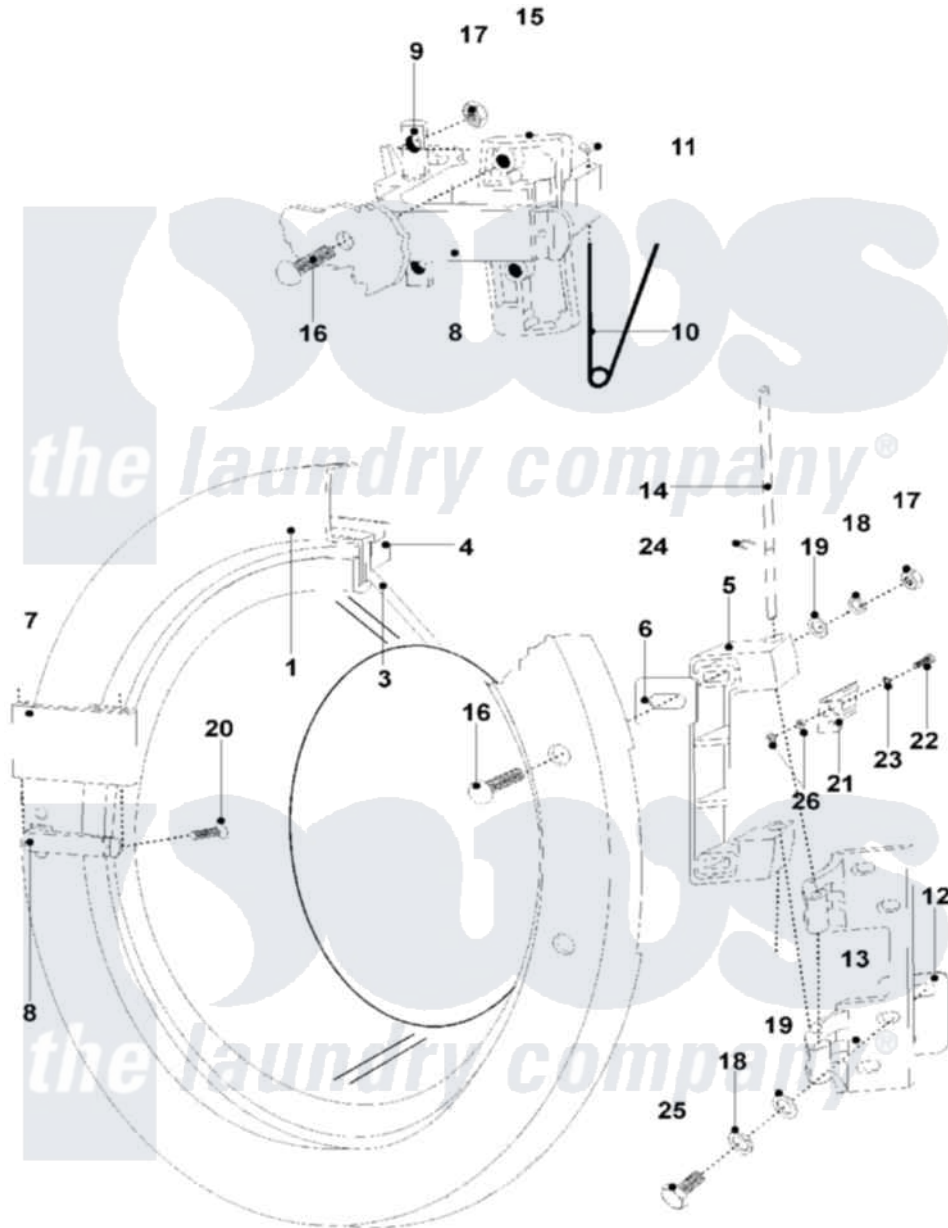

Maytag MFR25PDATS 11 - DOOR

Maytag [Commercial Maytag MFR25PDATS Washer Parts](#) Parts Diagram 11 - DOOR
 Click on the part number to view part

Item	Original Part Number	Replaced By	Status	Part Description
001	23001363			Ring, Door
003	23001364			Glass, Door
004	23001365			Rubber, Door Glass
005	23001366			Plate, Hinge
006	23001166			Shim, Hinge Plate
007	23003700	12001889		Kit, Door HANDLE Assembly HANDLE Front And Back Included
008	23003633			Lever, Door
009	23001168			Door Handle Pivot Pin
010	23001169			Spring, Handle Lever
011	23002499			Spring Retaining Clip
012	23001368			Shim, Hinge Base
013	23001369			Pin, Door Lock
014	23001172			Shaft, Door Hinge
015	23001370			Door Handle Block W/Pin
016	23001175			Screw

017	23002280		Nut M6
018	23002130	23001158	Lockwasher
019	23002424		Washer M6.4
021	23001373		Microswitch, Activating Plate
022	23001781	23001179	Screw
023	23002111	23001013	Lock Washer External Teeth M4
024	23001181		Ring, Retaining
025	23002279	23002462	Screw Lu
026	23003794		Washer