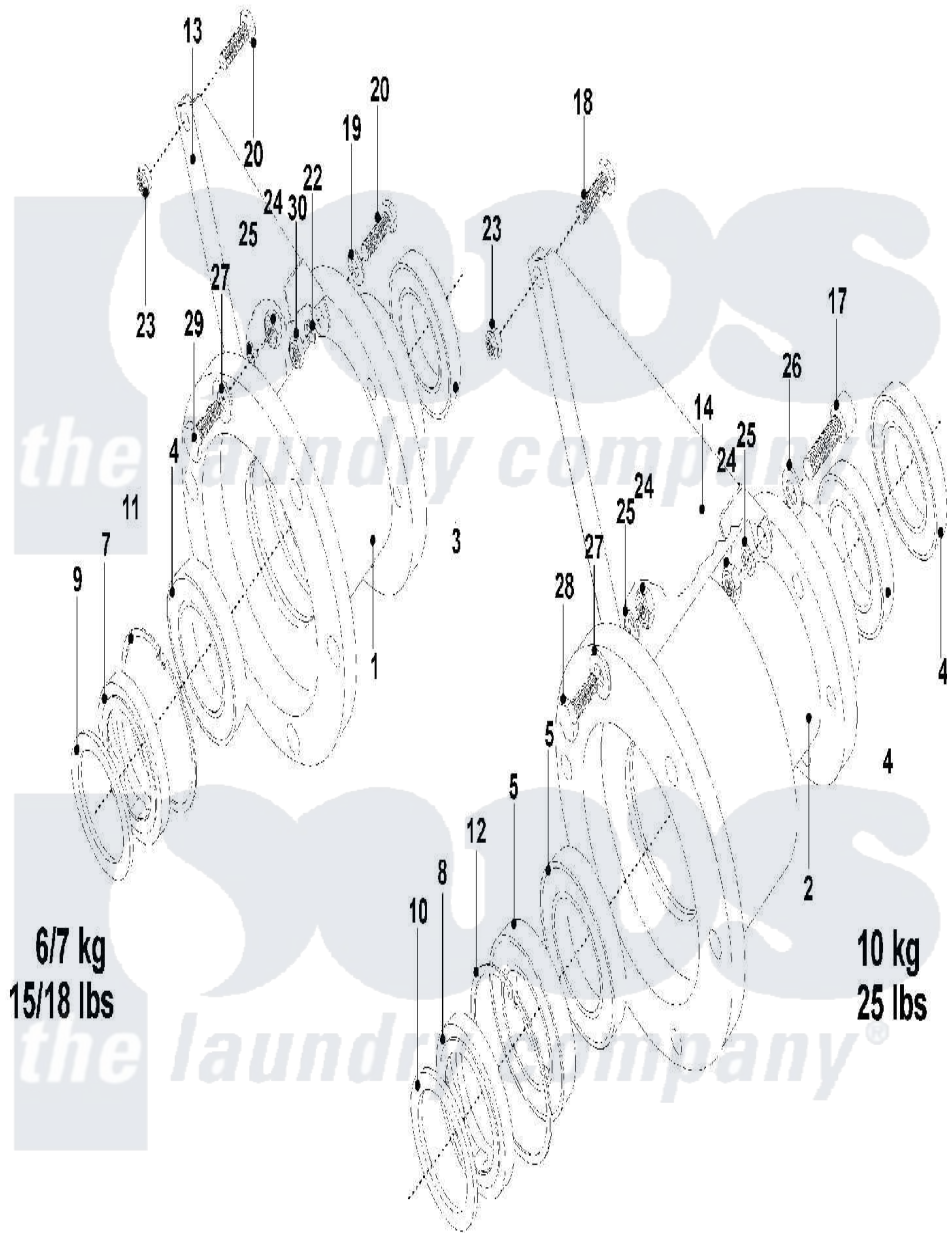

# Maytag MFR25PDATS 12 - TRUNNION AND BEARING

Maytag [Commercial Maytag MFR25PDATS Washer Parts](#) Parts Diagram 12 - TRUNNION AND BEARING  
 Click on the part number to view part

Item	Original Part Number	Replaced By	Status	Part Description
002	<a href="#">23003552</a>			Housing, Bearing
004	23001232	<a href="#">24001015</a>		Bearing
005	<a href="#">23001231</a>			Bearing
008	23001234	<a href="#">12002779</a>		Water Seal
010	23001233	<a href="#">12002779</a>		Water Seal
012	<a href="#">23001235</a>			Ring, Internal Snap
014	<a href="#">23003553</a>			Spoke
017	<a href="#">23003808</a>			Bolt M 10x40
018	<a href="#">23002646</a>			Screw
024	23003764	<a href="#">23001661</a>		Nut M10
025	<a href="#">23002654</a>			Washer
026	<a href="#">23003788</a>			Washer M10.5
027	<a href="#">23001201</a>			Washer
028	<a href="#">23002940</a>			Screw