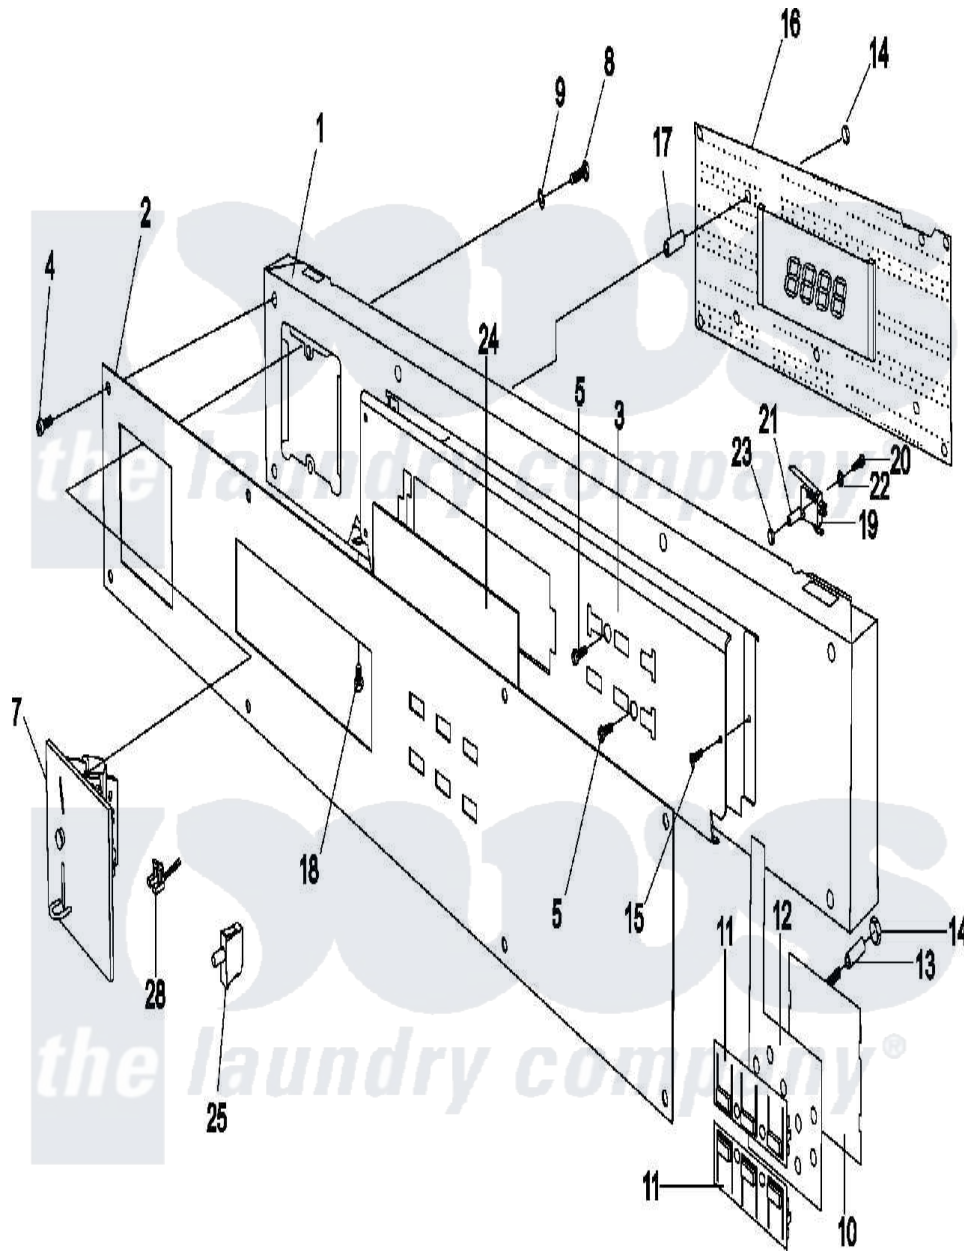

# Maytag MFR25PDATS 13 - CONTROL PANEL

Maytag [Commercial Maytag MFR25PDATS Washer Parts](#) Parts Diagram 13 - CONTROL PANEL  
 Click on the part number to view part

Item	Original Part Number	Replaced By	Status	Part Description
001	23003636	<a href="#">23003723</a>		Control Panel
"	<a href="#">23003723</a>			Control Panel
002	23003640	<a href="#">23003722</a>		Facia, Control Panel Mfr 25
"	<a href="#">23003722</a>			Facia, Control Panel Mfr 25
003	<a href="#">23003809</a>			Program, Holder
004	<a href="#">23003810</a>	<a href="#">W10131119</a>		Screw, 8-18 X 5/16
005	<a href="#">23001372</a>			Screw
007	<a href="#">23003644</a>			Coin Drop
008	23002465	<a href="#">23004485</a>		Lock Washer M5
009	<a href="#">23003797</a>			Retaining Bolt
010	<a href="#">23003645</a>			Holder
011	<a href="#">23003646</a>			Buttons, Row Of 3
012	<a href="#">23003647</a>			Switch, Membrane
013	<a href="#">23003648</a>			Tube
014	<a href="#">23003649</a>	<a href="#">M0282005</a>		Nut-Keys
015	<a href="#">23003811</a>			Screw

016	23003650	<a href="#">23003735</a>	Control Board
017	<a href="#">23003651</a>		Tube
019	<a href="#">23001145</a>		Microswitch, Lever
020	<a href="#">23003652</a>		Screw, Switch
021	<a href="#">23003653</a>		Spacer
022	<a href="#">23003654</a>		Washer M3.2
023	<a href="#">23002958</a>		Nut M3
024	23003655	<a href="#">W10131114</a>	Cover, Display
025	<a href="#">23003656</a>		Switch, Coin Box
026	<a href="#">23003657</a>		Sensor, Optic