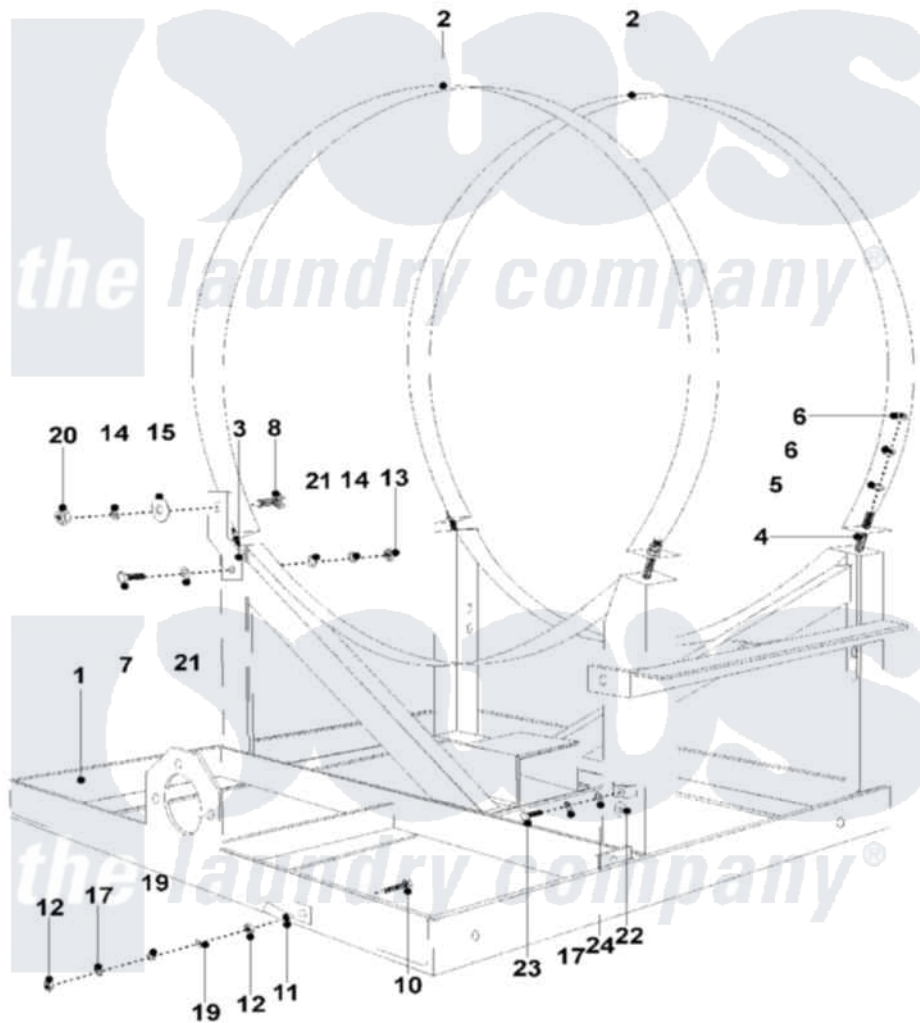

# Maytag MFR25PDAVS 01 - BASE FRAME

Maytag [Commercial Maytag MFR25PDAVS Washer Parts](#) Parts Diagram 01 - BASE FRAME  
 Click on the part number to view part

Item	Original Part Number	Replaced By	Status	Part Description
001	NLA		Not Available	FRAME (MFR25)
002	NLA		Not Available	CLAMP, TUB
003	NLA		Not Available	BRACE, TUB SUPPORT
004	<a href="#">23003285</a>			Bolt
005	<a href="#">23002654</a>			Washer
006	23003764	<a href="#">23001661</a>		Nut M10
007	<a href="#">23003765</a>			Bolt M8x35
008	23002847	<a href="#">23001205</a>		Bolt
010	<a href="#">23002806</a>			Screw
011	<a href="#">23001308</a>			Hardware, Grounding
012	23002651	<a href="#">23001312</a>		Mut M6
013	NLA		Not Available	NUT M8
014	<a href="#">23002358</a>			LOCK WASHER M8
015	NLA		Not Available	WASHER (DIA. 30 X 8.5 X 2.5)
017	<a href="#">23002425</a>			Locker Washer M6
019	<a href="#">23003767</a>			Washer Brass

020	NLA		Not Available	NUT M8
021	23003769	<a href="#">23001203</a>		Washer
022	NLA		Not Available	PLATE, INDEX
023	23002422	<a href="#">23001157</a>		Bolt
024	<a href="#">23002424</a>			Washer M6.4