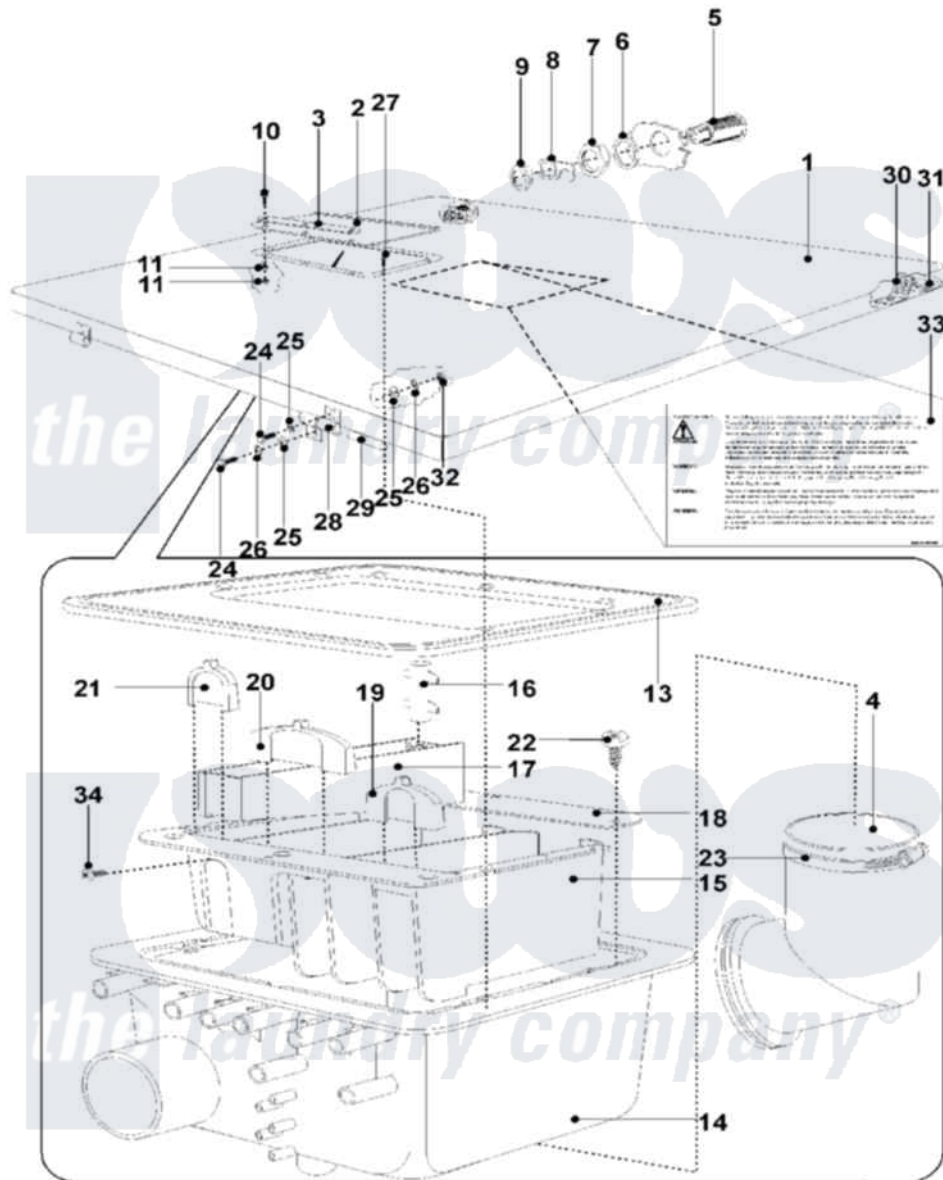

# Maytag MFR25PDAVS 04 - TOP COVER AND SOAP BOX

Maytag Commercial Maytag MFR25PDAVS Washer Parts Parts Diagram 04 - TOP COVER AND SOAP BOX  
 Click on the part number to view part

Item	Original Part Number	Replaced By	Status	Part Description
001	<a href="#">23003780</a>			Cover W/Two Locks
002	<a href="#">23001003</a>			Rubber Cover, Soap Box
003	<a href="#">23003781</a>			Dispenser Cover Retainer
004	<a href="#">23001005</a>			Rubber Hose, Soap Box
005	<a href="#">23001006</a>			Lock, Top Panel
006	<a href="#">23001007</a>			Washer M21x27x1
007	<a href="#">23001008</a>			Nut, Lock
008	<a href="#">23001009</a>			Hook, Lock
009	<a href="#">23001011</a>			Nut
010	<a href="#">23001012</a>			Screw
011	<a href="#">23002652</a>			Nut
013	<a href="#">23001015</a>			Rubber Seal, Soap Box
014	<a href="#">23001016</a>			External Soap Hopper
015	<a href="#">23001017</a>			Soap Hopper Insert
016	<a href="#">23001018</a>			Syphon Hose
017	<a href="#">23001019</a>			Fabric Softner Insert

018	<a href="#">23001020</a>		Insert Retainer
019	<a href="#">23001021</a>		Prewash Diverter
020	<a href="#">23001022</a>		Mainwash Diverter
021	<a href="#">23001023</a>		Fabric Softner Diverter
022	<a href="#">23003782</a>		Screw 3 Stainless Steel Lu
023	<a href="#">23001025</a>		Clamp, Hose
024	<a href="#">23002461</a>		Screw
025	<a href="#">23003012</a>		Washer Lu
026	<a href="#">23002440</a>		Washer, Spring Lock
027	23002894	<a href="#">23003484</a>	Screw
028	<a href="#">23001030</a>		Hinge, Top Cover
029	<a href="#">23001031</a>		Shaft, Hinge
030	<a href="#">23001032</a>		Spring Clip
031	<a href="#">23001033</a>		Rivets, Blind Lu
032	23002436	Not Available	NUT (M6)
033	<a href="#">23001550</a>		Sticker, Service Warning
034	<a href="#">23003783</a>		Screw 2