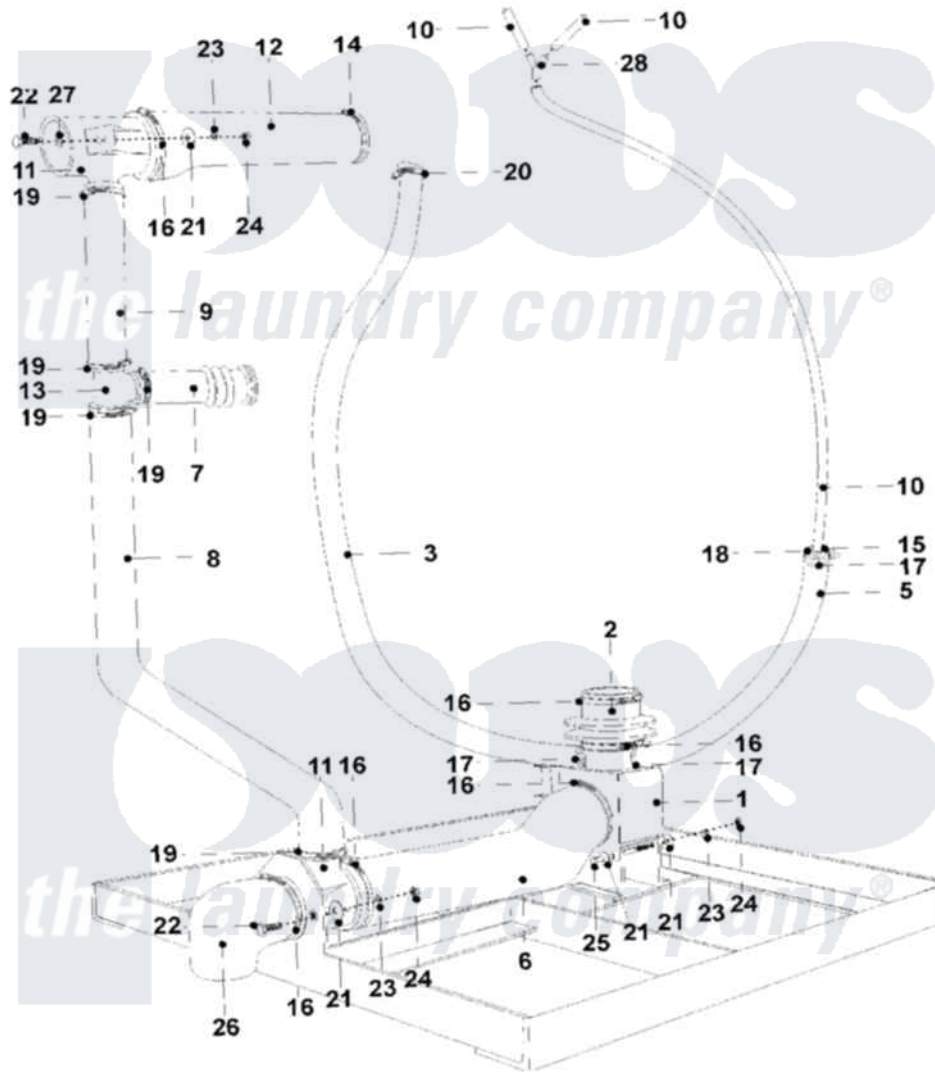

# Maytag MFR25PDAVS 06 - DRAIN AND HOSE ASSY

Maytag Commercial Maytag MFR25PDAVS Washer Parts Parts Diagram 06 - DRAIN AND HOSE ASSY  
 Click on the part number to view part

Item	Original Part Number	Replaced By	Status	Part Description
001	<a href="#">23001244</a>			Valve, Drain
002	23002907	<a href="#">23001245</a>		Tub To Drain Hose
003	<a href="#">23001246</a>			Lower Pressure Switch Hose
005	<a href="#">23001247</a>			Hose, Air Dome
006	<a href="#">23001248</a>			Hose, Drain
007	<a href="#">23001250</a>			Corrugated Vent Hose
008	<a href="#">23001251</a>			Lower Overflow Hose
009	<a href="#">23001251</a>			Lower Overflow Hose
010	<a href="#">23001252</a>			Upper Pressure Switch Hose
011	<a href="#">23001253</a>			Tee, Drain
012	23001254	<a href="#">23004241</a>		Hopper To T-Hose
013	<a href="#">23001255</a>			Tee, Overflow Hose
014	23001256	<a href="#">34001289</a>		Clamp, Hose
015	23001257	<a href="#">596669</a>		Clamp, Manifold
016	23001258	<a href="#">696392</a>		Hose Clamp
017	<a href="#">23001259</a>			Clamp, Corbin

018	<a href="#">23001260</a>		Pressure Switch Hose Fitting
019	23001261	<a href="#">616099</a>	Clamp
020	23001262	<a href="#">616099</a>	Clamp
021	<a href="#">23002437</a>		Washer M8
022	23002475	<a href="#">23001264</a>	Bolt M8x20
023	23002439	<a href="#">23001265</a>	Washer
024	NLA	Not Available	NUT M8
025	<a href="#">23002908</a>		Screw
026	<a href="#">23002015</a>		Elbow
027	23003769	<a href="#">23001203</a>	Washer