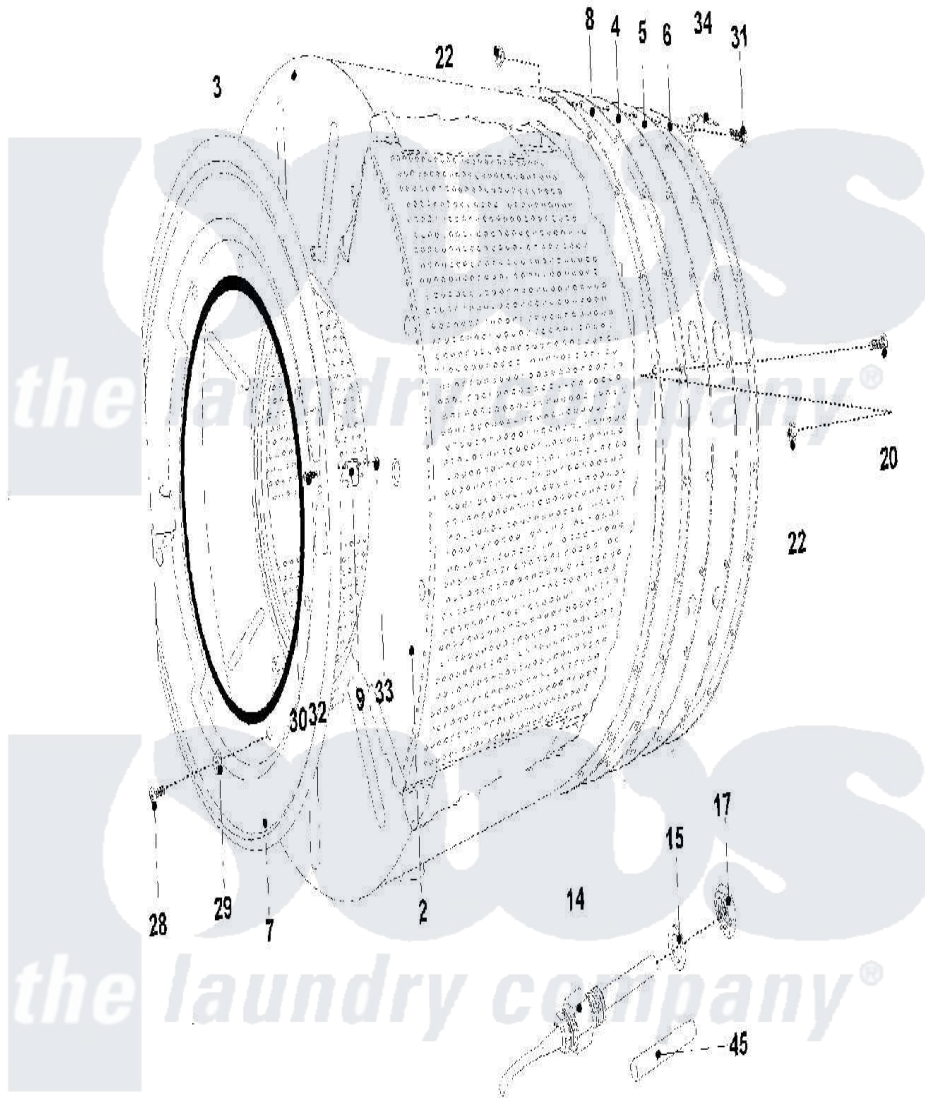

# Maytag MFR25PDAVS 10 - BASKET AND OUTER SHELL

Maytag [Commercial Maytag MFR25PDAVS Washer Parts](#) Parts Diagram 10 - BASKET AND OUTER SHELL  
 Click on the part number to view part

Item	Original Part Number	Replaced By	Status	Part Description
002	23003336	<a href="#">23003749</a>		Drum/Shaft
"	<a href="#">23003749</a>			Drum/Shaft
003	<a href="#">23003812</a>			Tub
004	<a href="#">23003790</a>			Plate Base Without/Holes
005	<a href="#">23001383</a>			Plate, Back
006	NLA		Not Available	RING
007	NLA		Not Available	SHIELD
008	<a href="#">23001387</a>			Gasket, Shell
009	<a href="#">23001200</a>			Hinge, Mirco Switch
014	<a href="#">23003807</a>			Temperature, Sensor Holder
015	<a href="#">23002179</a>			Washer Nut M14
017	<a href="#">23002936</a>			Temperature, Sensor Holder, Nut M14
020	<a href="#">23002646</a>			Screw
022	<a href="#">23001607</a>	<a href="#">23001266</a>		Nut M8
028	23002617	<a href="#">23001777</a>		Screw, Drive
029	<a href="#">23001204</a>			Washer, Finishing

030	<a href="#">23002473</a>	Rubber, Protective
031	<a href="#">23003765</a>	Bolt M8x35
032	23002398	<a href="#">23001089</a> Screw
033	23003666	<a href="#">23001014</a> Nut M4
034	<a href="#">23003791</a>	Plate, Motor Wiring Fixation
037	<a href="#">23003792</a>	Plug 6 Diam.