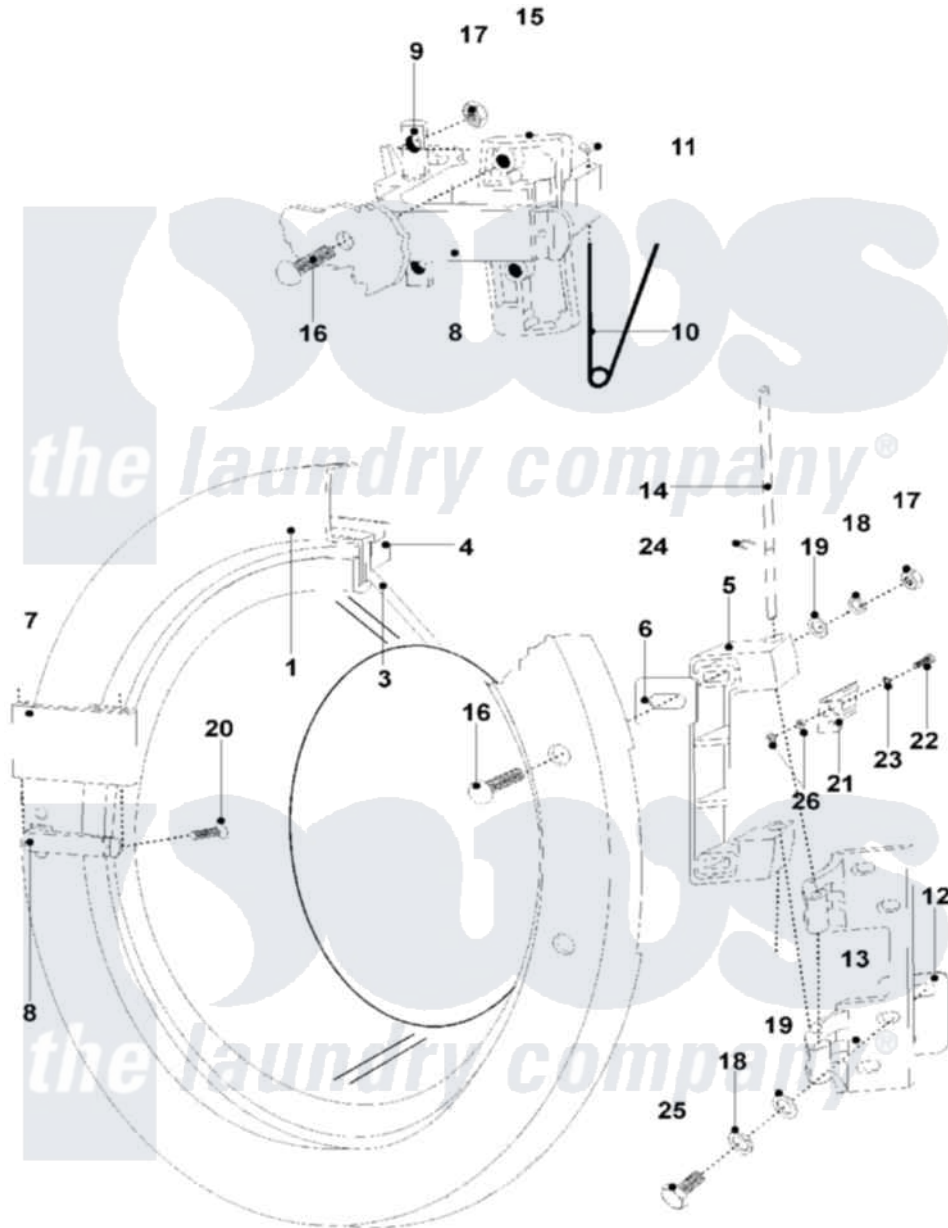

# Maytag MFR25PDAVS 11 - DOOR

Maytag [Commercial Maytag MFR25PDAVS Washer Parts](#) Parts Diagram 11 - DOOR  
 Click on the part number to view part

Item	Original Part Number	Replaced By	Status	Part Description
001	<a href="#">23001363</a>			Ring, Door
003	<a href="#">23001364</a>			Glass, Door
004	<a href="#">23001365</a>			Rubber, Door Glass
005	<a href="#">23001366</a>			Plate, Hinge
006	<a href="#">23001166</a>			Shim, Hinge Plate
007	23003700	<a href="#">12001889</a>		Kit, Door Handle Assembly Handle Front And Back Included
008	<a href="#">23003633</a>			Lever, Door
009	<a href="#">23001168</a>			Door Handle Pivot Pin
010	<a href="#">23001169</a>			Spring, Handle Lever
011	<a href="#">23002499</a>			Spring Retaining Clip
012	<a href="#">23001368</a>			Shim, Hinge Base
013	<a href="#">23001369</a>			Pin, Door Lock
014	<a href="#">23001172</a>			Shaft, Door Hinge
015	<a href="#">23001370</a>			Door Handle Block W/Pin
016	<a href="#">23001175</a>			Screw

017	<a href="#">23002280</a>		Nut M6
018	23002130	<a href="#">23001158</a>	Lockwasher
019	<a href="#">23002424</a>		Washer M6.4
021	<a href="#">23001373</a>		Microswitch, Activating Plate
022	<a href="#">23001781</a>	<a href="#">23001179</a>	Screw
023	23002111	<a href="#">23001013</a>	Lock Washer External Teeth M4
024	<a href="#">23001181</a>		Ring, Retaining
025	23002279	<a href="#">23002462</a>	Screw Lu
026	<a href="#">23003794</a>		Washer