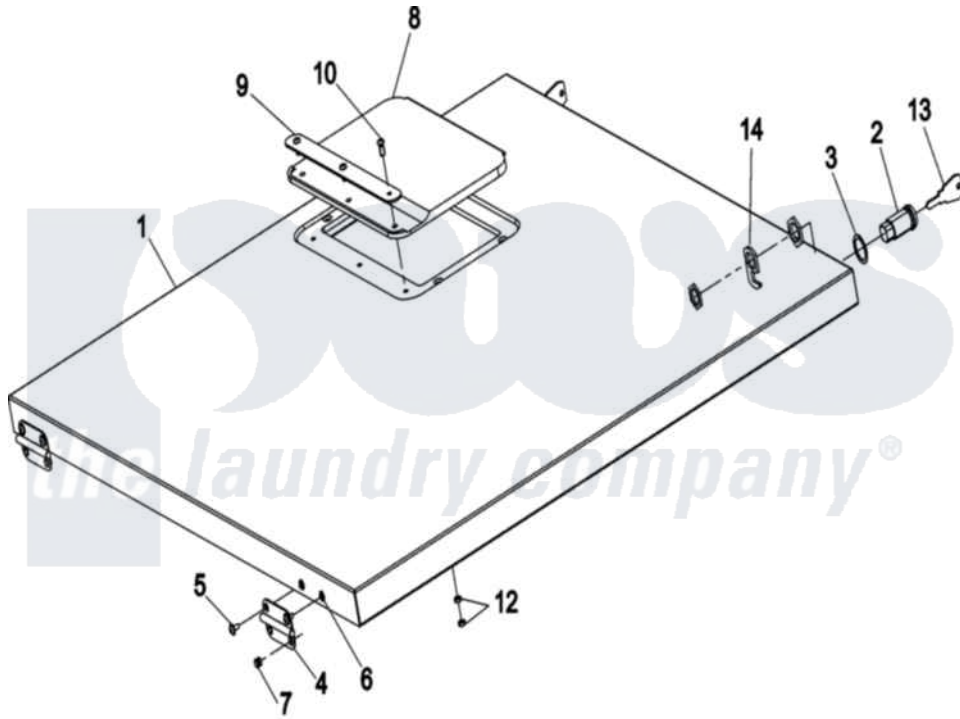

# Maytag MFR25PDCWS 03 - TOP COVER

12-Sep-05  
520 787A

Maytag [Commercial Maytag MFR25PDCWS Washer Parts](#) Parts Diagram 03 - TOP COVER  
[Click on the part number to view part](#)

Item	Original Part Number	Replaced By	Status	Part Description
001	<a href="#">23004301</a>			Cover, Top Mfr 25
002	<a href="#">23001006</a>			Lock, Top Panel
003	<a href="#">23001007</a>			Washer M21x27x1
004	<a href="#">23004103</a>			Hinge
005	<a href="#">23004104</a>			Bolt M4 X 8
006	<a href="#">23004093</a>			Riveting Blind Nut M4
007	<a href="#">23004105</a>			Rivet 4x6, 3
008	<a href="#">23001003</a>			Rubber Cover, Soap Box
009	<a href="#">23003781</a>			Dispenser Cover Retainer
010	<a href="#">23001012</a>			Screw
012	<a href="#">23002652</a>			Nut
013	<a href="#">23002673</a>			Key-Top Panel
014	<a href="#">23001009</a>			Hook, Lock