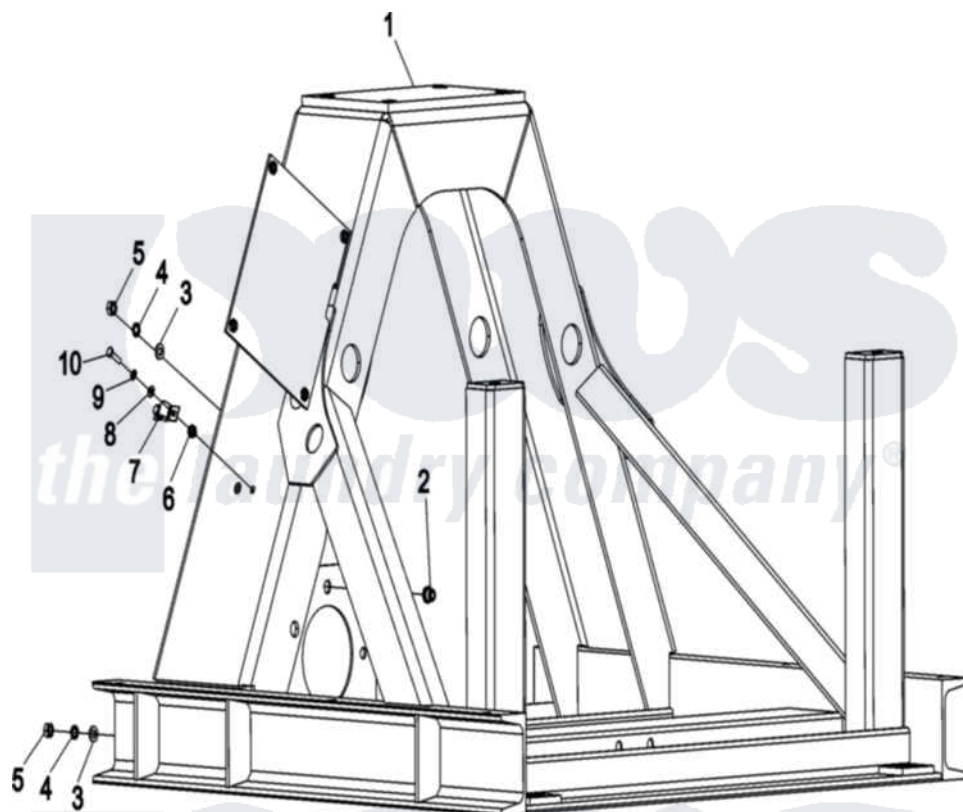

# Maytag MFR30PDCTS 01 - BASE FRAME

21-Nov-05  
520 780A

Maytag [Commercial Maytag MFR30PDCTS Washer Parts](#) Parts Diagram 01 - BASE FRAME  
Click on the part number to view part

Item	Original Part Number	Replaced By	Status	Part Description
001	<a href="#">23004026</a>			Frame Welded
002	23004092	<a href="#">23001575</a>		Nut, Insert
003	<a href="#">23002424</a>			Washer M6.4
004	<a href="#">23002425</a>			Locker Washer M6
005	<a href="#">23002280</a>			Nut M6
006	<a href="#">23004093</a>			Riveting Blind Nut M4
007	<a href="#">23004094</a>			Holder
008	<a href="#">23002438</a>			Washer M4.3
009	23002426	<a href="#">23002950</a>		Lock Washer M4
010	<a href="#">23004095</a>			Bolt M4x16