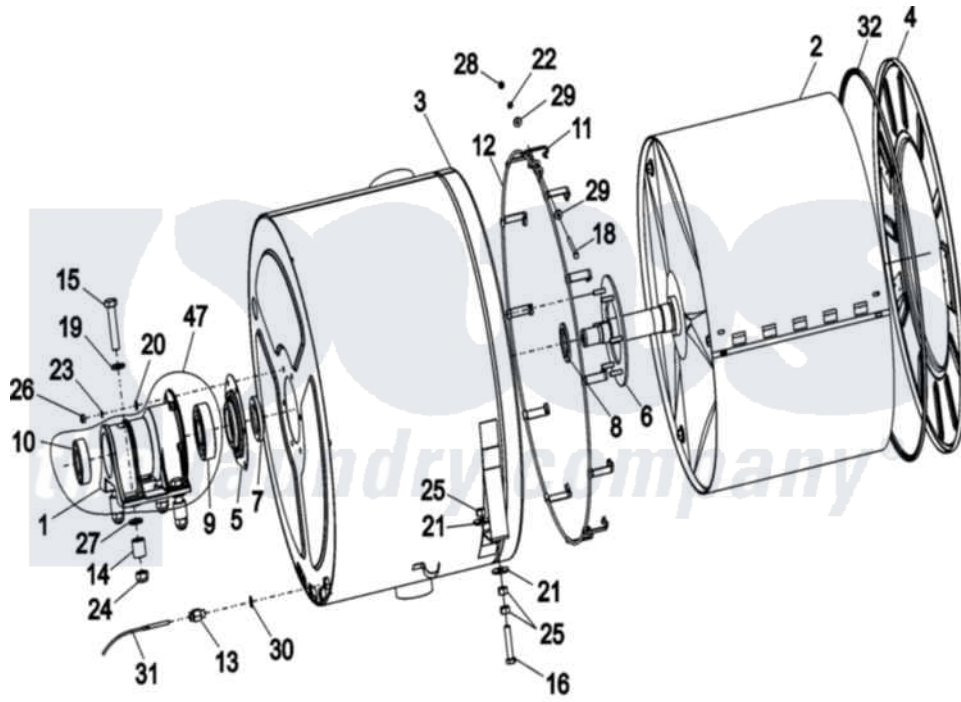

Maytag MFR30PDCTS 09 - BASKET & OUTER SHELL ASSEMBLY

22-Feb-05
520 781

Maytag [Commercial Maytag MFR30PDCTS Washer Parts](#) Parts Diagram 09 - BASKET & OUTER SHELL ASSEMBLY

[Click on the part number to view part](#)

Item	Original Part Number	Replaced By	Status	Part Description
001	23004027			Bearing Housing
002	23004028			Inner Tub Complete
003	23004029			Outer Tub Complete
004	23004140			Tube Front
005	23004030			Axial Seal Holder
006	23004031			Sealing Ring Complete
007	23001234	12002779		Water Seal
008	23001233	12002779		Water Seal
009	23003615			Front Bearing
010	23004032			Bearing
011	23004141			Front Cover Clip
012	23004142			Clamp li
013	23003807			Temperature, Sensor Holder
014	23004143			Spacer
015	23004144			Bolt M16 X 80
016	23004145			Bolt M12 X 60

018	23004000		Bolt M6 X 60
019	23001735		Washer M17
020	23003769	23001203	Washer
021	23004146		Washer M37x13x3
022	23002756		Lockwasher
023	23002439	23001265	Washer
024	23001651		LOCKING NUT M16
025	23003676		Nut M12
026	23001607	23001266	Nut M8
027	23004147		Washer 17
028	23003773	Not Available	NUT M6
029	23002469	23001309	Washer Lu
030	23002179		Washer Nut M14
031	23003831		Temperature Sensor
032	23004148		Tub Front Gasket
047	23004033		Hub Complete W/Bearings