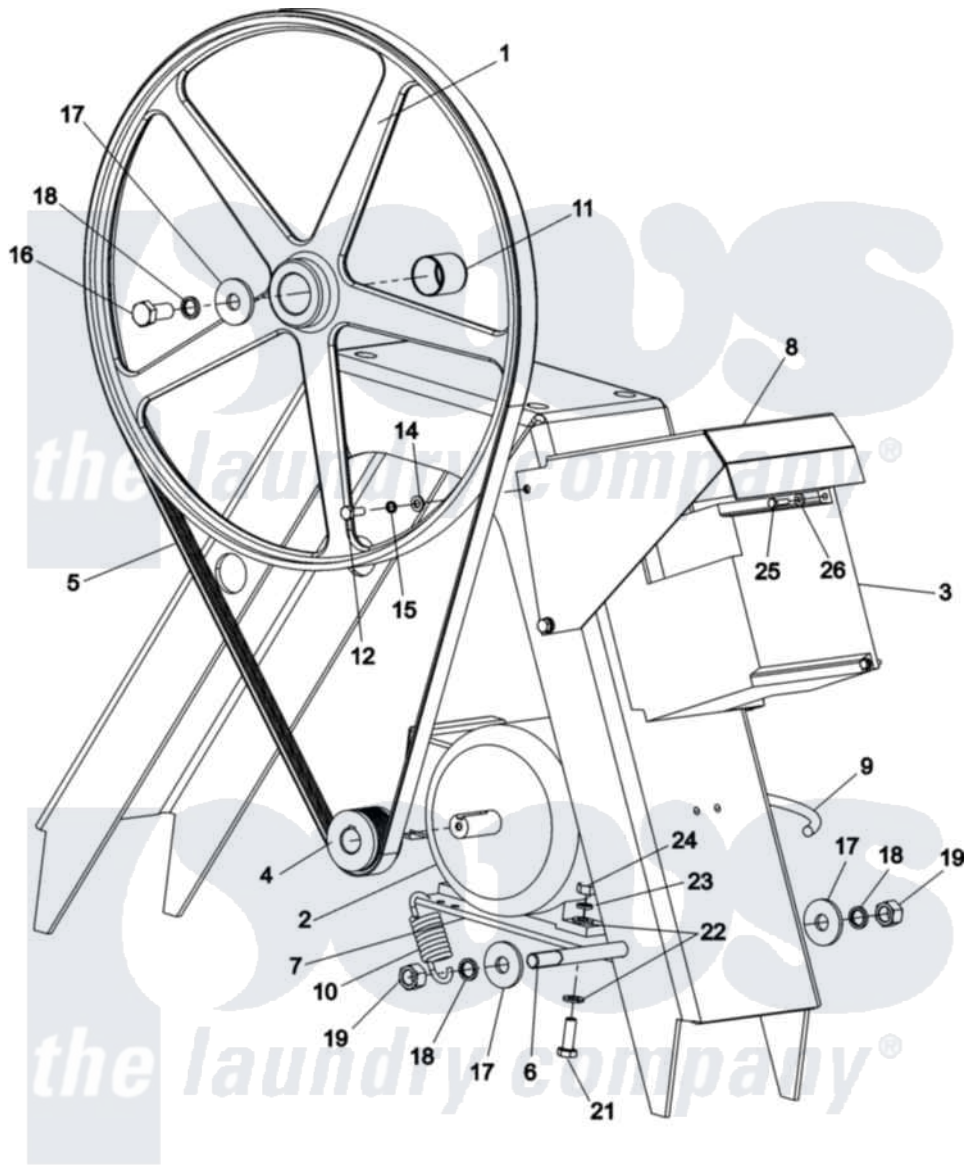

Maytag MFR30PDCTS 10 - MOTOR & BASKET PULLEY

23-Feb-05
520 783

Maytag [Commercial Maytag MFR30PDCTS Washer Parts](#) Parts Diagram 10 - MOTOR & BASKET PULLEY
 Click on the part number to view part

Item	Original Part Number	Replaced By	Status	Part Description
001	23004149			Drum Pulley
002	23004079			Motor 240V 3 Phase Lu
003	23004078	W10415734		Inverter MIT .75kw 1 Phase, After Series 22 Only
"	W10415734			Inverter MIT .75kw 1 Phase, After Series 22 Only
004	23004150			Motor Pulley
005	23004151			Belt
006	23004152			Motor Rod
007	23004153			Motor Bracket Complete
008	23004154			Inverter Cover
009	23004155			Motor Harness
010	23004156			Spring, Tension
011	23004157			Ring, Tolerance
012	23002461			Screw
014	23003778	23002756		Lockwasher
015	23003778	23002756		Lockwasher

016	23002440		Washer, Spring Lock
017	23004146		Washer M37x13x3
018	23002658		Washer
019	23003676		Nut M12
021	23002647	23001305	Bolt M8x25
022	23003769	23001203	Washer
023	23002439	23001265	Washer
024	NLA	Not Available	NUT M8
025	23004095		Bolt M4x16
026	23002438		Washer M4.3