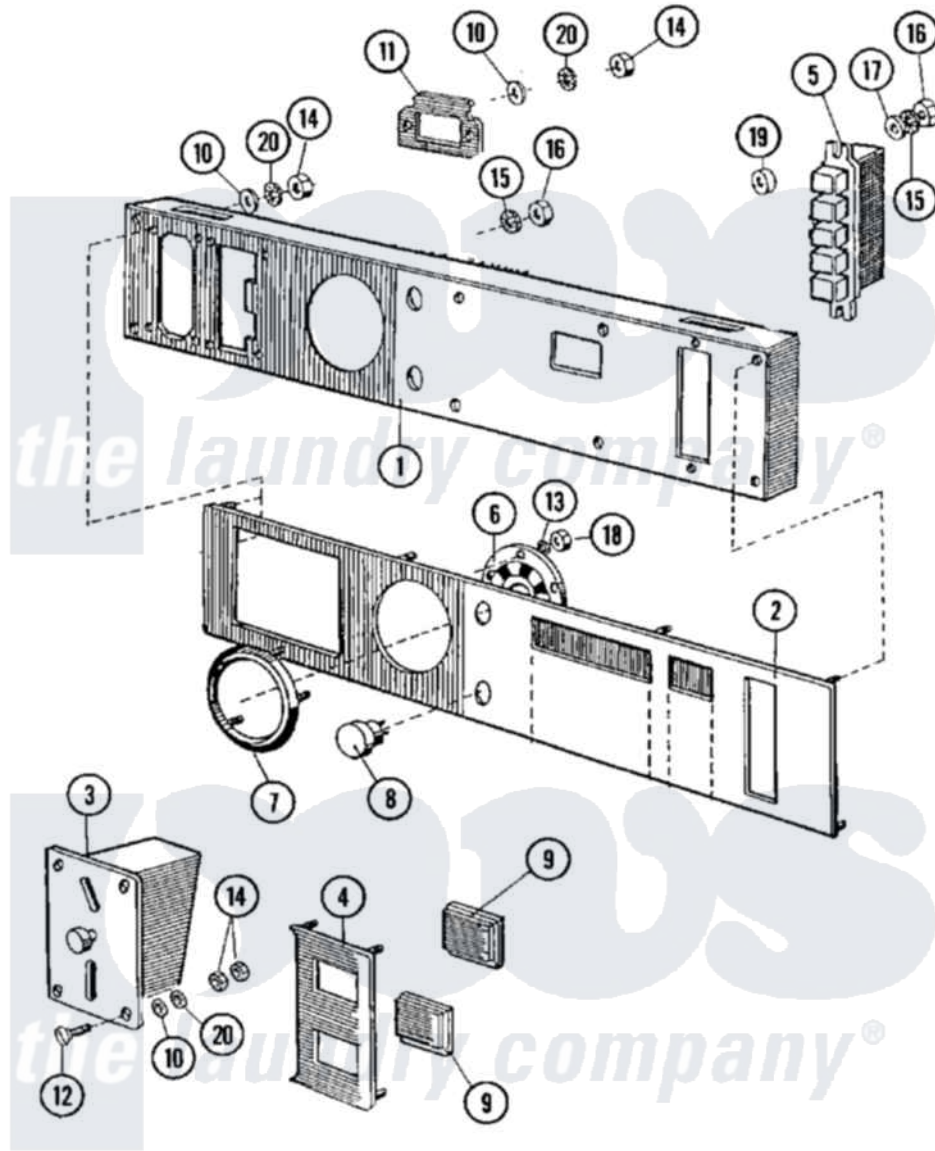

# Maytag MFR35MCAVS 01 - CONTROL PANEL (MC)

Maytag Commercial Maytag MFR35MCAVS Washer Parts Parts Diagram 01 - CONTROL PANEL (MC)  
 Click on the part number to view part

Item	Original Part Number	Replaced By	Status	Part Description
001	<a href="#">23001039</a>			Plate, Back-Up
002	<a href="#">23001489</a>			Panel, Control
003	<a href="#">23001063</a>			Meter, Coin
004	23001041	<a href="#">23002524</a>		Plate- Ind
005	<a href="#">23001042</a>			Switch, Program Selector
006	<a href="#">23002495</a>			Disk, Indicator
007	23001044	<a href="#">23002496</a>		Disk- Indi
008	<a href="#">23001046</a>			Lamp, Indicator
009	23001049		Not Available	LENS, TRANSPARENT RED
010	<a href="#">23003654</a>			Washer M3.2
011	<a href="#">23002864</a>			Plate, Fixation
012	<a href="#">23001064</a>			Screw, Ornamental
013	<a href="#">23002325</a>			Washer
014	<a href="#">23002958</a>			Nut M3
015	23002426	<a href="#">23002950</a>		Lock Washer M4
016	23001055	<a href="#">23001014</a>		Nut M4

017	<a href="#">23001056</a>		Ring, Shaft Locking
018	23001057	<a href="#">23002499</a>	Spring Retaining Clip
019	<a href="#">23001058</a>		Tube, Distance
020	<a href="#">23001013</a>		Lock Washer External Teeth M4
021	<a href="#">23001038</a>		Conversion Kit
"	<a href="#">23002334</a>		Mc To MN Convers.