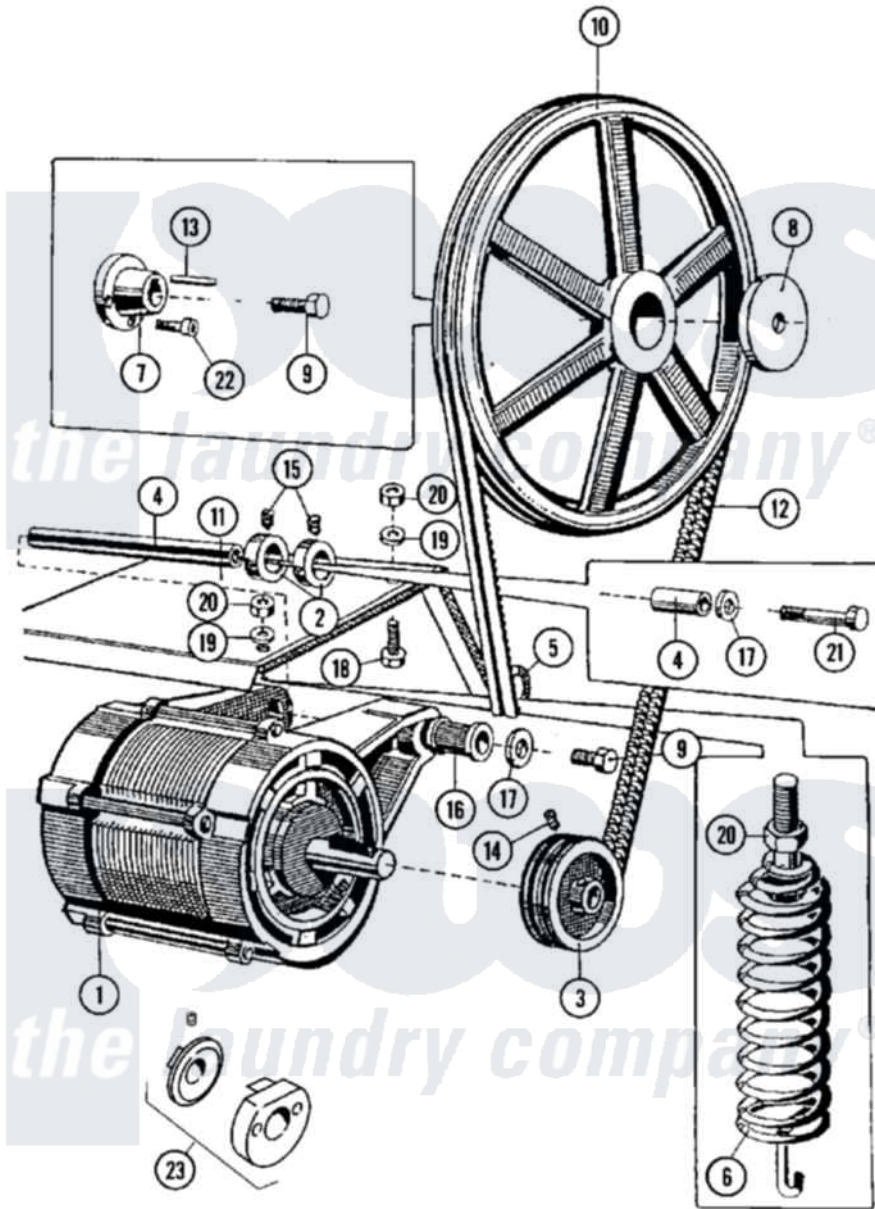

# Maytag MFR35MCAVS 11 - MOTOR & BASKET PULLEY

Maytag Commercial Maytag MFR35MCAVS Washer Parts Parts Diagram 11 - MOTOR & BASKET PULLEY  
 Click on the part number to view part

Item	Original Part Number	Replaced By	Status	Part Description
001	<a href="#">23001269</a>			Motor
"	<a href="#">23001270</a>			Motor
"	<a href="#">24001017</a>			Bearing, Motor
002	<a href="#">23001272</a>			Collar, Retainer
003	<a href="#">23001273</a>			V-Pulley
004	NLA		Not Available	ROD, MOTOR SUPPORT
005	<a href="#">23001278</a>			Tensioner, Belt
006	<a href="#">23001279</a>			Belt, Tension Spring
007	<a href="#">23001280</a>			Bushing, Tapered
008	<a href="#">23001282</a>			Washer
009	<a href="#">23001283</a>			Bolt
010	<a href="#">23001284</a>			Pulley, Basket
011	<a href="#">23001286</a>			Shield, Motor
012	<a href="#">23001287</a>			V-Belt
013	<a href="#">23001288</a>			Key, Basket Pulley
014	<a href="#">23001289</a>			Screw, Allen Set

015	<a href="#">23001290</a>	Screw, Allen Set
016	<a href="#">23001291</a>	Bushing, Rubber Motor Mount
017	<a href="#">23001292</a>	Washer
018	<a href="#">23001264</a>	Bolt M8x20
019	<a href="#">23001265</a>	Washer
020	<a href="#">23001266</a>	Nut M8
021	<a href="#">23001294</a>	Bolt
022	<a href="#">23002336</a>	Bolt, Socket Head
023	<a href="#">23002317</a>	Switch, Centrifugal