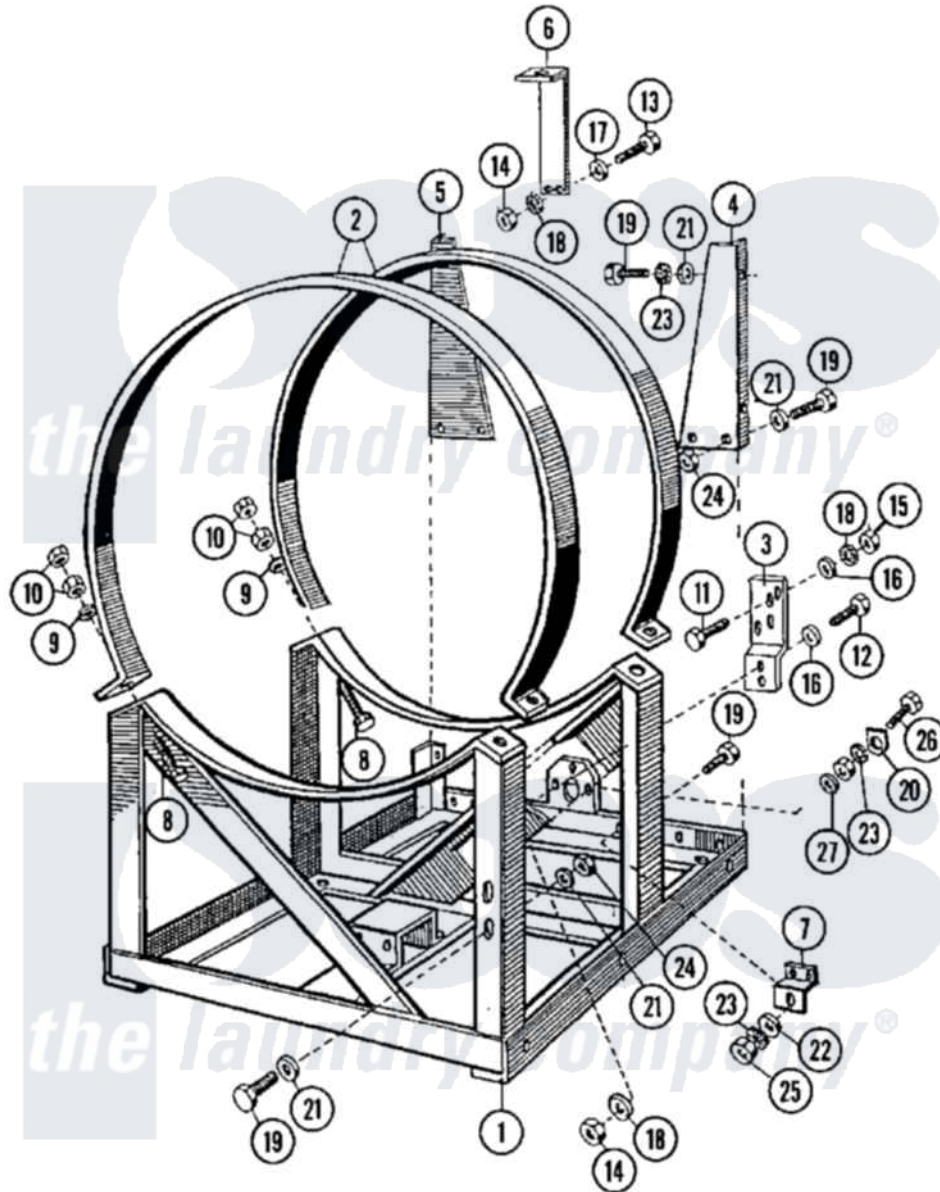

Maytag MFR35MCAVS 12 - BASE FRAME

Maytag [Commercial Maytag MFR35MCAVS Washer Parts](#) Parts Diagram 12 - BASE FRAME
 Click on the part number to view part

Item	Original Part Number	Replaced By	Status	Part Description
001	NLA		Not Available	FRAME
002	23001297			Clamp, Tub
003	23001298	23002841		Brace, Tub Support
004	23001299			Panel, Support Bracket
005	23001300			Panel, Support Bracket
006	NLA		Not Available	BRACKET
007	23001302			Bracket
008	23001294			Bolt
009	23001292			Washer
010	23001303			Nut
011	23001205			Bolt
012	23001304	23003765		Bolt M8x35
013	23001305			Bolt M8x25
014	23001266			Nut M8
015	23001306			Nut, Self Locking
016	23001263			Washer

017	23001203		Washer
018	23001265		Washer
019	23001307	23002462	Screw Lu
020	23001308		Hardware, Grounding
021	23001309		Washer Lu
022	23001027		Washer
023	23001028	23002756	Lockwasher
024	23001310		Nut, Self Locking
025	23001034	Not Available	NUT (M6)
026	23001157		Bolt
027	23001159		Washer Lu