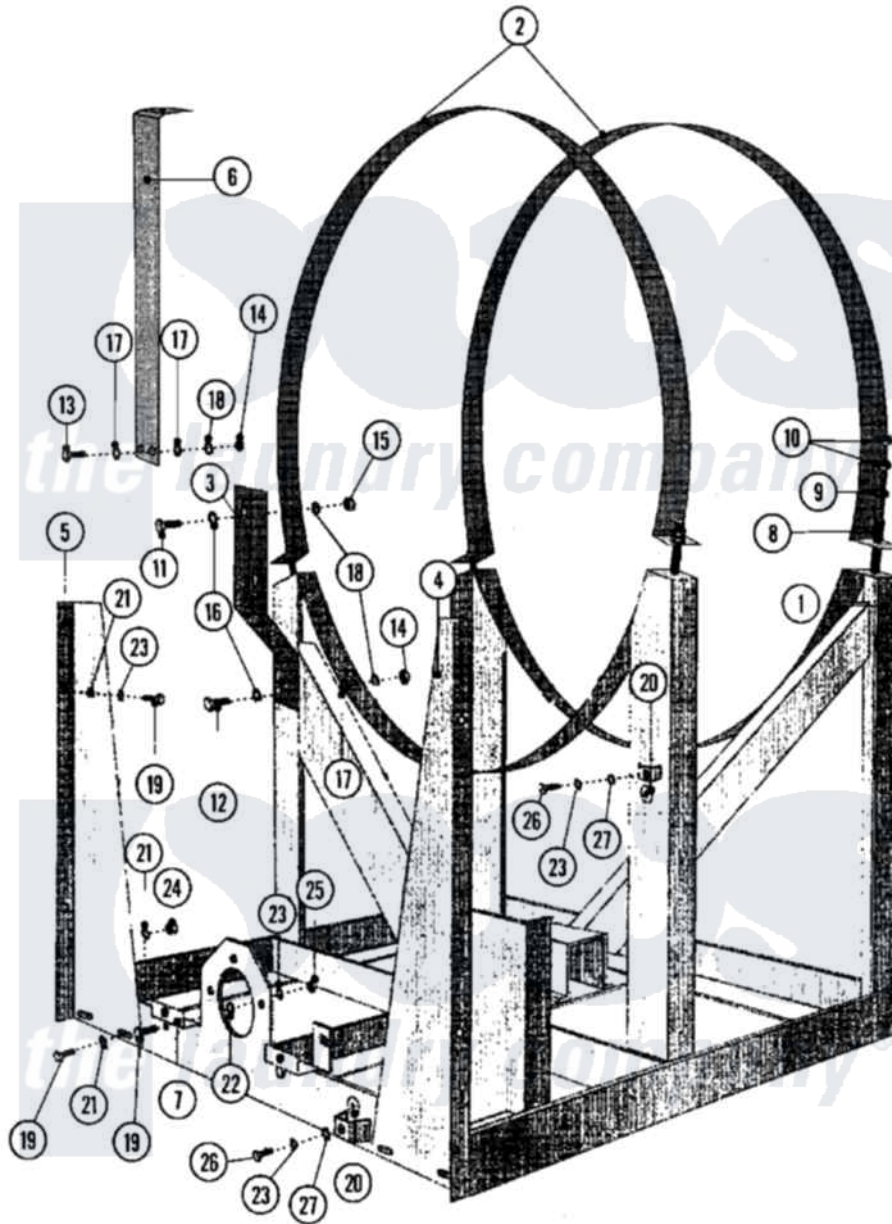

# Maytag MFR35MCAVS 14 - BASE FRAME (SERIES 11)

Maytag Commercial Maytag MFR35MCAVS Washer Parts Parts Diagram 14 - BASE FRAME (SERIES 11)  
 Click on the part number to view part

Item	Original Part Number	Replaced By	Status	Part Description
001	<a href="#">23002840</a>			Frame
002	<a href="#">23001297</a>			Clamp, Tub
003	<a href="#">23002841</a>			Brace, Tub Support
004	<a href="#">23002842</a>			Bracket, Support
005	<a href="#">23002843</a>			Bracket, Support
006	<a href="#">23002844</a>			Holder, Steam Tube
007	<a href="#">23002845</a>			Connection, Part Back Plate
008	23002846	<a href="#">23001294</a>		Bolt
"	<a href="#">23002931</a>			Screw
009	<a href="#">23002258</a>			Washer M14
"	23002657	<a href="#">23001292</a>		Washer
010	<a href="#">23001599</a>			Nut
"	<a href="#">23003746</a>			Nut, M14
011	23002847	<a href="#">23001205</a>		Bolt
012	23001304	<a href="#">23003765</a>		Bolt M8x35
013	23002647	<a href="#">23001305</a>		Bolt M8x25

014	23002435	<a href="#">23001266</a>	Nut M8
015	<a href="#">23001607</a>	<a href="#">23001266</a>	Nut M8
016	<a href="#">23001263</a>		Washer
017	23002653	<a href="#">23001203</a>	Washer
018	<a href="#">23002358</a>		LOCK WASHER M8
019	<a href="#">23002462</a>		Screw Lu
020	NLA	Not Available	PLATE, INDEX
021	<a href="#">23001309</a>		Washer Lu
022	23002282	<a href="#">23001027</a>	Washer
023	23001734	<a href="#">23002425</a>	Locker Washer M6
024	23002471	<a href="#">23001310</a>	Nut, Self Locking
025	23002436	Not Available	NUT (M6)
026	23002353	<a href="#">23001157</a>	Bolt
027	23001643	<a href="#">23002424</a>	Washer M6.4