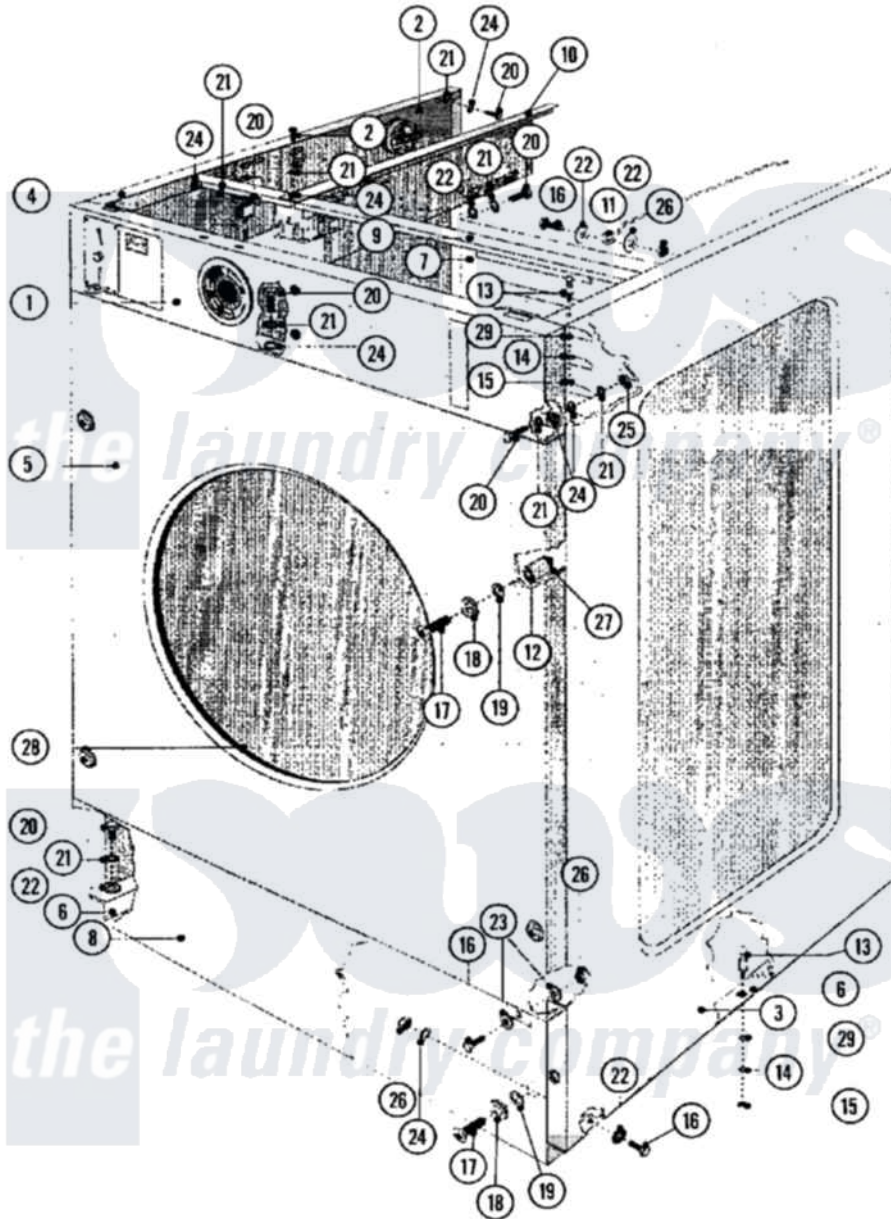

# Maytag MFR35MCAVS 15 - CABINET (SERIES 11)

Maytag [Commercial Maytag MFR35MCAVS Washer Parts](#) Parts Diagram 15 - CABINET (SERIES 11)  
 Click on the part number to view part

Item	Original Part Number	Replaced By	Status	Part Description
001	<a href="#">23002848</a>			Panel, Control
"	<a href="#">23002849</a>			Panel, Control
002	<a href="#">23002850</a>			Components, Box Elec.
003	<a href="#">23002851</a>			Panel, Side
004	<a href="#">23002852</a>			Panel, Side
005	<a href="#">23001320</a>			Panel, Front
"	<a href="#">23002853</a>			Panel, Front
006	<a href="#">23002854</a>			Support, Panel
"	<a href="#">23002855</a>			Panel, Support
007	<a href="#">23002856</a>			Plate, Back
008	<a href="#">23002857</a>			Panel, Service
009	23002858	<a href="#">23001327</a>		Beam, Cross
010	23002859	<a href="#">23001327</a>		Beam, Cross
011	<a href="#">23001330</a>			Rod, Top Panel Support
012	<a href="#">23002860</a>			Tube, Distance
013	<a href="#">23001332</a>			Alignment Pin

014	23002465	<a href="#">23004485</a>	Lock Washer M5
015	23002466	<a href="#">8184504</a>	Nut
016	<a href="#">23002861</a>		Screw Lu
017	23002456	<a href="#">23003478</a>	Screw
018	23001337	<a href="#">23002457</a>	Washer M6
019	23001338	<a href="#">23002458</a>	Washer
020	23002354	<a href="#">23002461</a>	Screw
021	<a href="#">23002756</a>		Lockwasher
022	<a href="#">23001309</a>		Washer Lu
023	<a href="#">23001203</a>		Washer
024	23002282	<a href="#">23001027</a>	Washer
025	23002436	Not Available	NUT (M6)
026	23002471	<a href="#">23001310</a>	Nut, Self Locking
027	23001339	<a href="#">23002455</a>	Nut, Rapid
028	23001088	<a href="#">23002473</a>	Rubber, Protective
029	23002862	<a href="#">23001708</a>	Washer