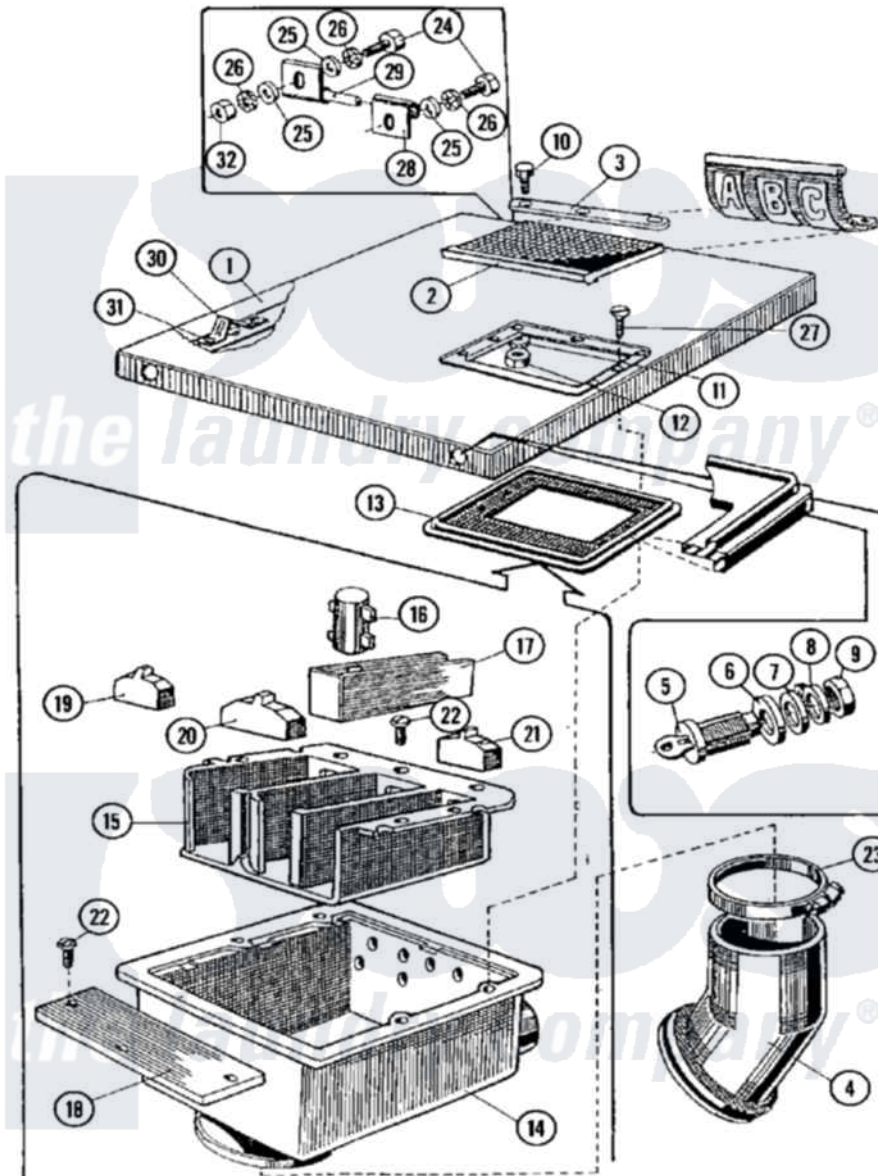

# Maytag MFR35MCAVS 17 - SOAP BOX & TOP COVER ASSEMBLY

Maytag Commercial Maytag MFR35MCAVS Washer Parts Parts Diagram 17 - SOAP BOX & TOP COVER ASSEMBLY  
 Click on the part number to view part

Item	Original Part Number	Replaced By	Status	Part Description
001	23002892	<a href="#">23001001</a>		Cover, Top
002	<a href="#">23001003</a>			Rubber Cover, Soap Box
003	<a href="#">23002893</a>			Lath, Rubber Cover Soap Hopper
004	<a href="#">23001005</a>			Rubber Hose, Soap Box
005	<a href="#">23001006</a>			Lock, Top Panel
006	<a href="#">23001007</a>			Washer M21x27x1
007	<a href="#">23001008</a>			Nut, Lock
008	<a href="#">23001009</a>			Hook, Lock
009	<a href="#">23001011</a>			Nut
010	<a href="#">23001012</a>			Screw
011	23001636	<a href="#">23002674</a>		Spring, Lock Washer
012	<a href="#">23002652</a>			Nut
013	<a href="#">23001015</a>			Rubber Seal, Soap Box
014	<a href="#">23001016</a>			External Soap Hopper
015	<a href="#">23001017</a>			Soap Hopper Insert
016	<a href="#">23001018</a>			Syphon Hose

017	<a href="#">23001019</a>		Fabric Softner Insert
018	<a href="#">23001020</a>		Insert Retainer
019	<a href="#">23001021</a>		Prewash Diverter
020	<a href="#">23001022</a>		Mainwash Diverter
021	<a href="#">23001023</a>		Fabric Softner Diverter
022	23001024	<a href="#">23003782</a>	Screw 3 Stainless Steel Lu
023	<a href="#">23001025</a>		Clamp, Hose
024	<a href="#">23002462</a>		Screw Lu
025	<a href="#">23001027</a>		Washer
026	<a href="#">23002756</a>		Lockwasher
027	23002894	<a href="#">23003484</a>	Screw
028	<a href="#">23001030</a>		Hinge, Top Cover
029	<a href="#">23001031</a>		Shaft, Hinge
030	<a href="#">23001032</a>		Spring Clip
031	<a href="#">23001033</a>		Rivets, Blind Lu
032	23002436	Not Available	NUT (M6)