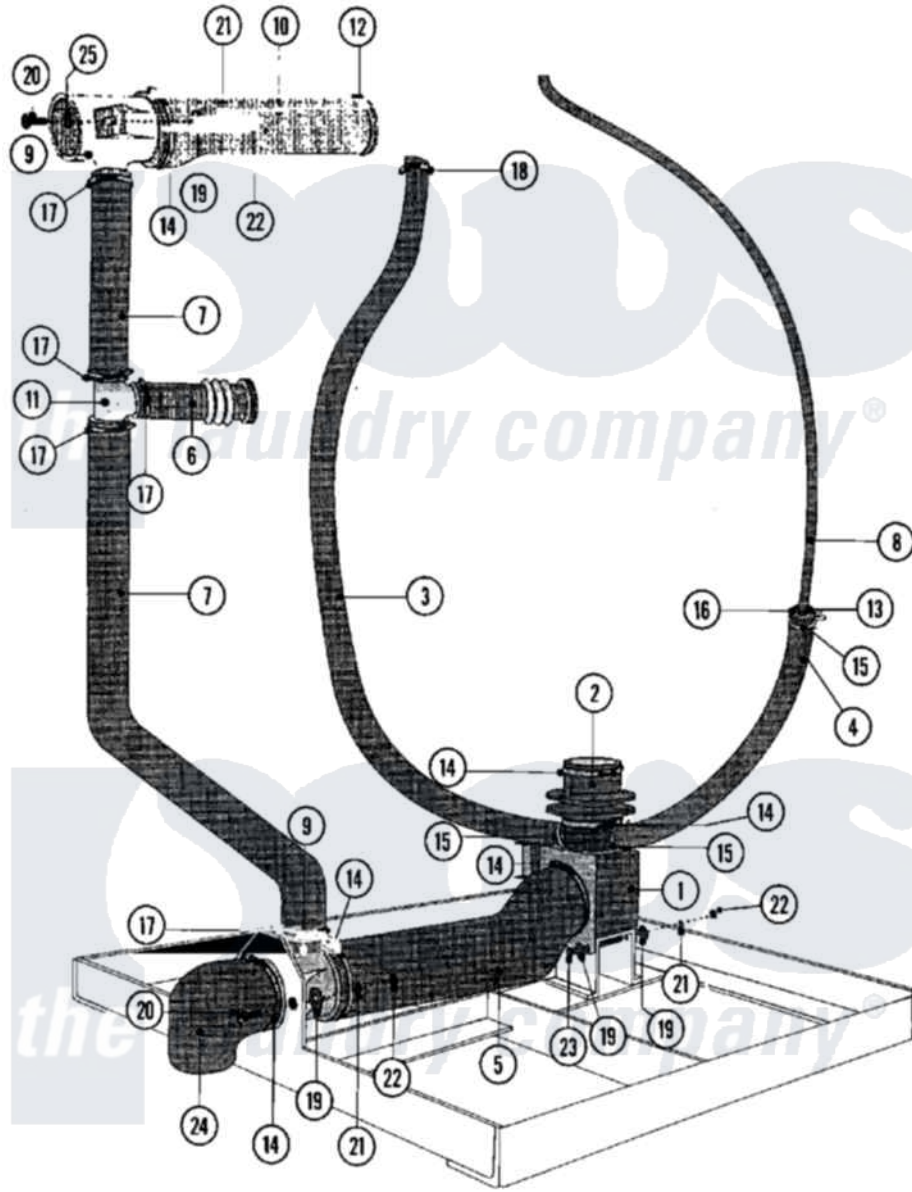

# Maytag MFR35MCAVS 19 - DRAIN & HOSE ASSEMBLY (SERIES 11)

Maytag Commercial Maytag MFR35MCAVS Washer Parts Parts Diagram 19 - DRAIN & HOSE ASSEMBLY (SERIES 11)

Click on the part number to view part

Item	Original Part Number	Replaced By	Status	Part Description
001	<a href="#">23001244</a>			Valve, Drain
002	23002907	<a href="#">23001245</a>		Tube To Drain Hose
003	<a href="#">23001246</a>			Lower Pressure Switch Hose
004	<a href="#">23001247</a>			Hose, Air Dome
005	<a href="#">23001249</a>			Drain Valve Outlet Hose
006	<a href="#">23001250</a>			Corrugated Vent Hose
007	<a href="#">23001251</a>			Lower Overflow Hose
008	<a href="#">23001252</a>			Upper Pressure Switch Hose
009	<a href="#">23001253</a>			Tee, Drain
010	23001254	<a href="#">23004241</a>		Hopper To T-Hose
011	<a href="#">23001255</a>			Tee, Overflow Hose
012	23001256	<a href="#">34001289</a>		Clamp, Hose
013	23001257	<a href="#">596669</a>		Clamp, Manifold
014	23001258	<a href="#">696392</a>		Hose Clamp
015	<a href="#">23001259</a>			Clamp, Corbin
016	<a href="#">23001260</a>			Pressure Switch Hose Fitting

017	23001261	<a href="#">616099</a>	Clamp
018	23001262	<a href="#">616099</a>	Clamp
019	<a href="#">23002437</a>		Washer M8
020	23002475	<a href="#">23001264</a>	Bolt M8x20
021	<a href="#">23002358</a>		LOCK WASHER M8
022	23002435	<a href="#">23001266</a>	Nut M8
023	<a href="#">23002908</a>		Screw
024	23002822	<a href="#">23002015</a>	Elbow
025	23002653	<a href="#">23001203</a>	Washer