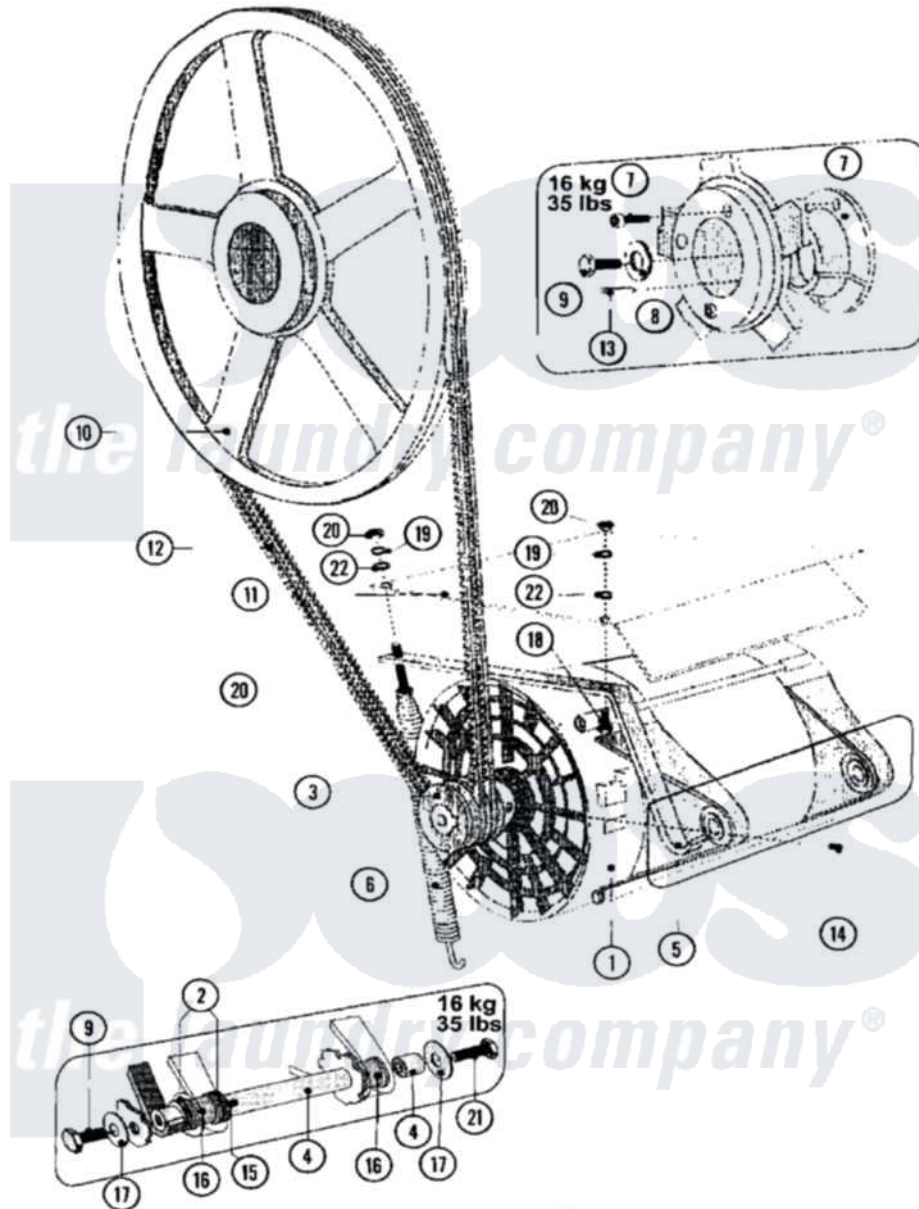

# Maytag MFR35MCAVS 21 - MOTOR & BASKET PULLEY (SERIES 11)

Maytag [Commercial Maytag MFR35MCAVS Washer Parts](#) Parts Diagram 21 - MOTOR & BASKET PULLEY (SERIES 11)

Click on the part number to view part

Item	Original Part Number	Replaced By	Status	Part Description
001	<a href="#">23001269</a>			Motor
"	<a href="#">23001270</a>			Motor
"	<a href="#">23002317</a>			Switch, Centrifugal
"	<a href="#">24001017</a>			Bearing, Motor
002	<a href="#">23002925</a>			Shaft, Sliding Ring Motor
003	<a href="#">23001273</a>			V-Pulley
004	<a href="#">23002926</a>			Rod, Motor Support
"	<a href="#">23002927</a>			Shaft, Extension Motor
005	<a href="#">23001278</a>			Tensioner, Belt
006	<a href="#">23001279</a>			Belt, Tension Spring
007	<a href="#">23001280</a>			Bushing, Tapered
"	<a href="#">23002336</a>			Bolt, Socket Head
008	<a href="#">23001282</a>			Washer
009	23002661	<a href="#">23001283</a>		Bolt
010	<a href="#">23001284</a>			Pulley, Basket
011	<a href="#">23002928</a>			Motor, Protection Shield

012	<a href="#">23001287</a>	V-Belt
013	<a href="#">23001288</a>	Key, Basket Pulley
014	<a href="#">23002929</a>	Screw, Socket Set
015	<a href="#">23002930</a>	Screw, Socket Set
016	<a href="#">23001291</a>	Bushing, Rubber Motor Mount
017	23002657	<a href="#">23001292</a> Washer
018	23002475	<a href="#">23001264</a> Bolt M8x20
019	<a href="#">23002932</a>	Spring, Lock Washer
020	23002399	<a href="#">23001014</a> Nut M4
021	23002846	<a href="#">23001294</a> Bolt
022	23002653	<a href="#">23001203</a> Washer