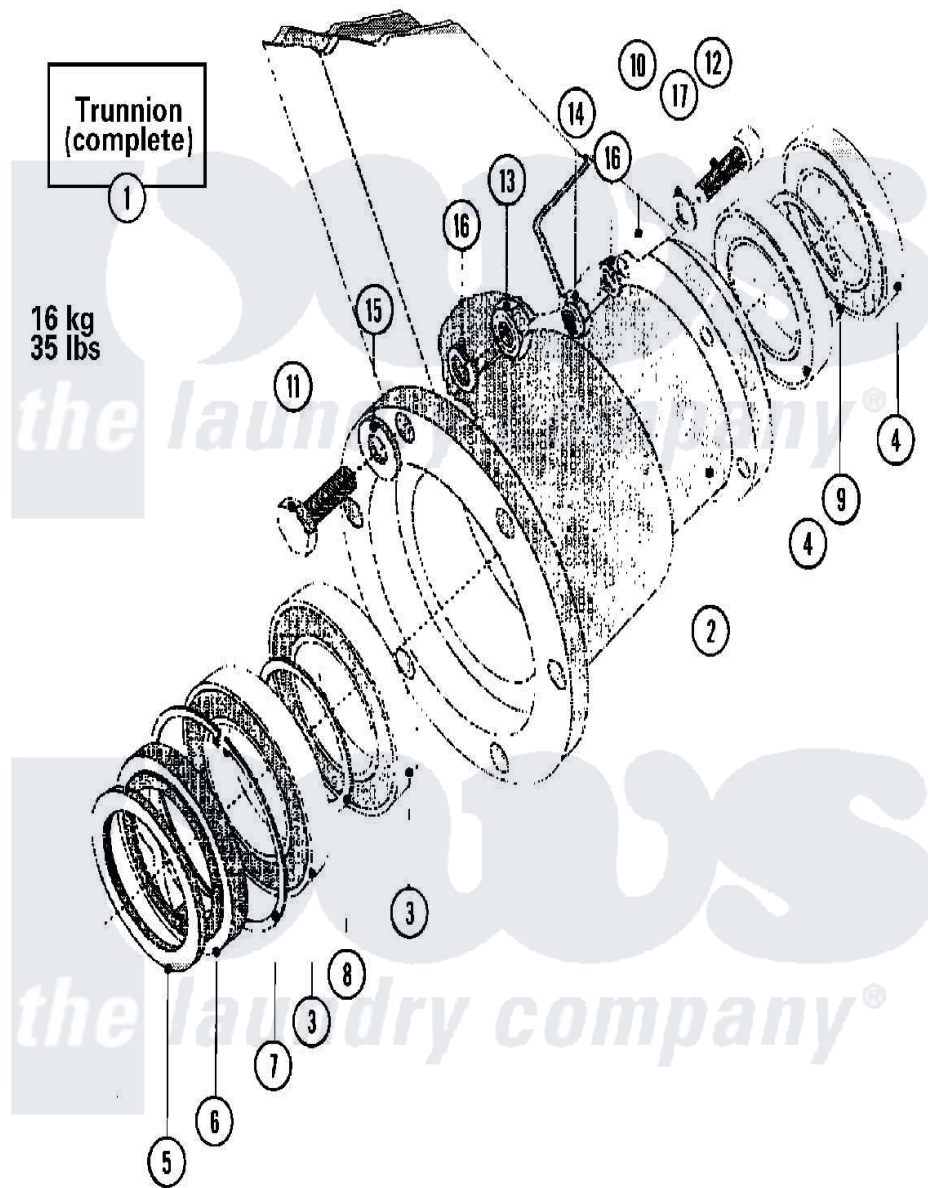

**Maytag MFR35MCAVS 24 - BEARINGS & TRUNNION ASSEMBLY (SERIES 11)**

Maytag Commercial Maytag MFR35MCAVS Washer Parts Parts Diagram 24 - BEARINGS & TRUNNION ASSEMBLY (SERIES 11)

Click on the part number to view part

Item	Original Part Number	Replaced By	Status	Part Description
001	<a href="#">23002938</a>			Trunnion Items 2, 3, 4, And 7
002	23001230	<a href="#">23002938</a>		Trunnion Items 2, 3, 4, And 7
003	<a href="#">23001231</a>			Bearing
004	23001232	<a href="#">24001015</a>		Bearing
005	23001233	<a href="#">12002779</a>		Water Seal
006	23001234	<a href="#">12002779</a>		Water Seal
007	<a href="#">23001235</a>			Ring, Internal Snap
008	<a href="#">23001236</a>			Ring, Spacer
009	<a href="#">23001237</a>			Ring, Spacer
010	<a href="#">23002939</a>			Spoke
011	<a href="#">23002940</a>			Screw
012	23002941	<a href="#">23003808</a>		Bolt M 10x40
013	<a href="#">23001661</a>			Nut M10
014	<a href="#">23002356</a>	<a href="#">23001241</a>		Locking Nut, Self Lu
015	<a href="#">23001201</a>			Washer