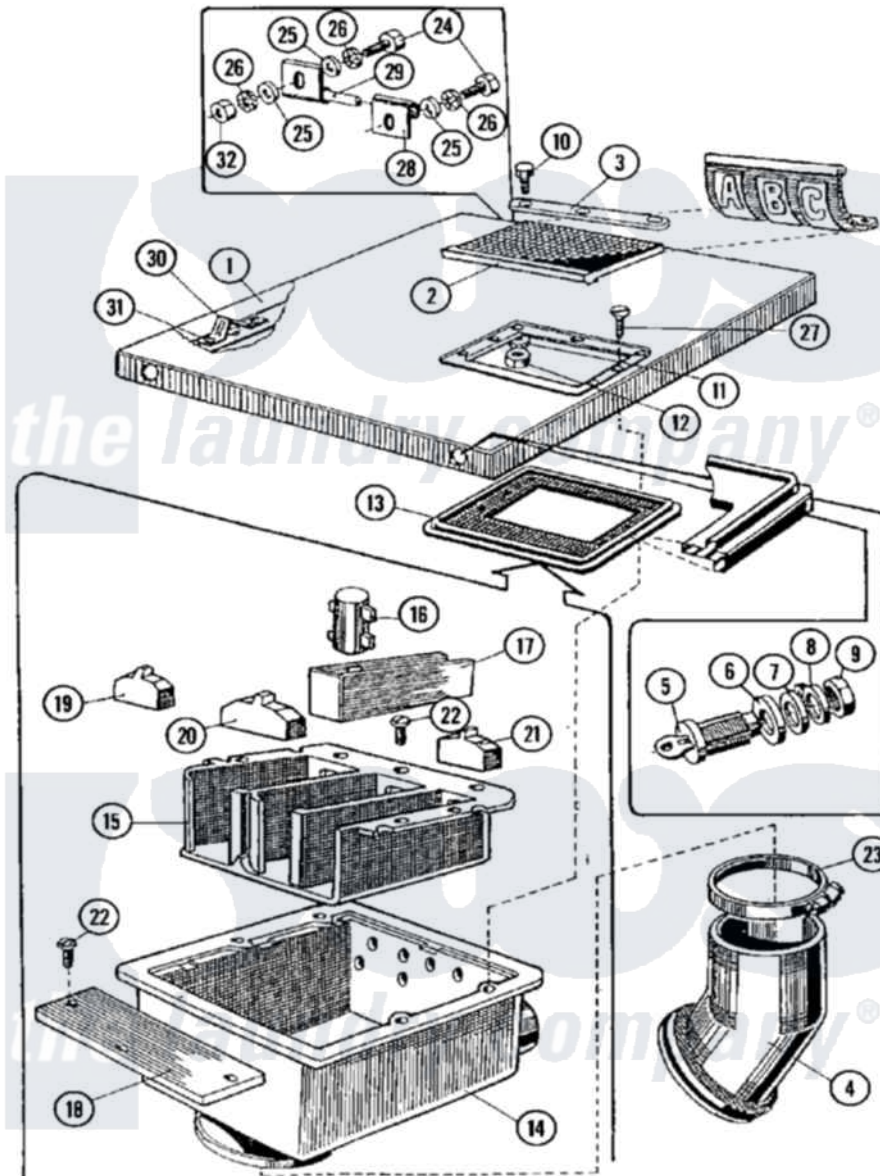

# Maytag MFR35MNATS 01 - SOAP BOX & TOP COVER ASSEMBLY

Maytag Commercial Maytag MFR35MNATS Washer Parts Parts Diagram 01 - SOAP BOX & TOP COVER ASSEMBLY  
 Click on the part number to view part

Item	Original Part Number	Replaced By	Status	Part Description
001	<a href="#">23001001</a>			Cover, Top
"	<a href="#">23001002</a>			Cover, Top
002	<a href="#">23001003</a>			Rubber Cover, Soap Box
003	<a href="#">23001004</a>			Clamp, Soap Box Cover
004	<a href="#">23001005</a>			Rubber Hose, Soap Box
005	<a href="#">23001006</a>			Lock, Top Panel
006	<a href="#">23001007</a>			Washer M21x27x1
007	<a href="#">23001008</a>			Nut, Lock
008	<a href="#">23001009</a>			Hook, Lock
009	<a href="#">23001011</a>			Nut
010	<a href="#">23001012</a>			Screw
011	<a href="#">23001013</a>			Lock Washer External Teeth M4
012	<a href="#">23001014</a>			Nut M4
013	<a href="#">23001015</a>			Rubber Seal, Soap Box
014	<a href="#">23001016</a>			External Soap Hopper
015	<a href="#">23001017</a>			Soap Hopper Insert

016	<a href="#">23001018</a>		Syphon Hose
017	<a href="#">23001019</a>		Fabric Softner Insert
018	<a href="#">23001020</a>		Insert Retainer
019	<a href="#">23001021</a>		Prewash Diverter
"	<a href="#">23002318</a>		Screw, Pan Head
020	<a href="#">23001022</a>		Mainwash Diverter
021	<a href="#">23001023</a>		Fabric Softner Diverter
022	23001024	<a href="#">23003782</a>	Screw 3 Stainless Steel Lu
023	<a href="#">23001025</a>		Clamp, Hose
024	23001307	<a href="#">23002462</a>	Screw Lu
025	<a href="#">23001027</a>		Washer
026	23001028	<a href="#">23002756</a>	Lockwasher
027	23001029	<a href="#">23003484</a>	Screw
028	<a href="#">23001030</a>		Hinge, Top Cover
029	<a href="#">23001031</a>		Shaft, Hinge
030	<a href="#">23001032</a>		Spring Clip
031	<a href="#">23001033</a>		Rivets, Blind Lu
032	23001034	Not Available	NUT (M6)
033	<a href="#">23001550</a>		Sticker, Service Warning