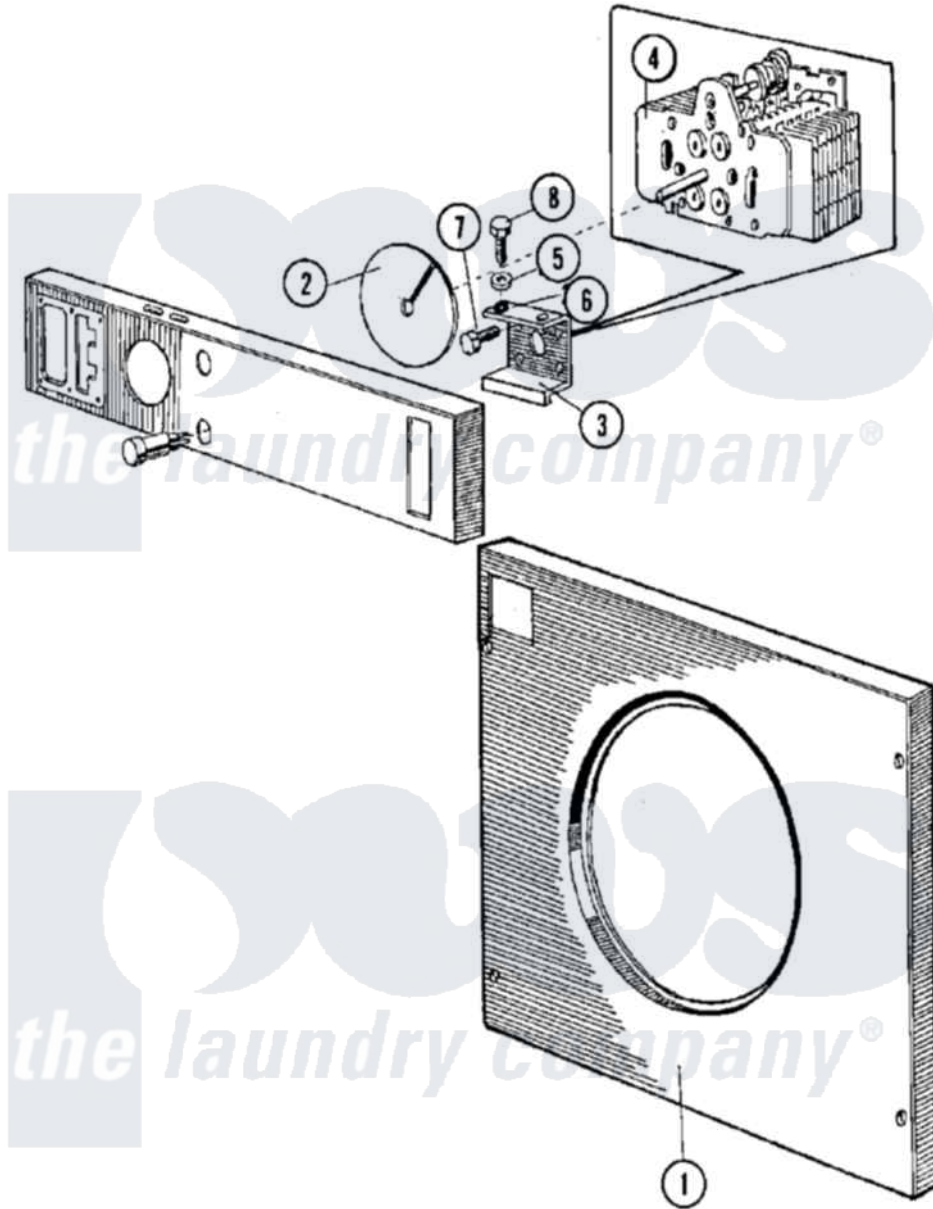

# Maytag MFR35MNATS 03 - TIMER & COIN ASSEMBLY

Maytag Commercial Maytag MFR35MNATS Washer Parts Parts Diagram 03 - TIMER & COIN ASSEMBLY  
 Click on the part number to view part

Item	Original Part Number	Replaced By	Status	Part Description
001	<a href="#">23001320</a>			Panel, Front
002	<a href="#">23001060</a>			Disc, Timer Indicator
003	<a href="#">23001061</a>			Timer, Support
004	<a href="#">23001065</a>			Timer
"	<a href="#">23002204</a>			Motor, Timer
005	23001028	<a href="#">23002756</a>		Lockwasher
006	<a href="#">23001027</a>			Washer
007	<a href="#">23001069</a>			Screw
008	<a href="#">23001026</a>			Bolt
009	<a href="#">23001038</a>			Conversion Kit