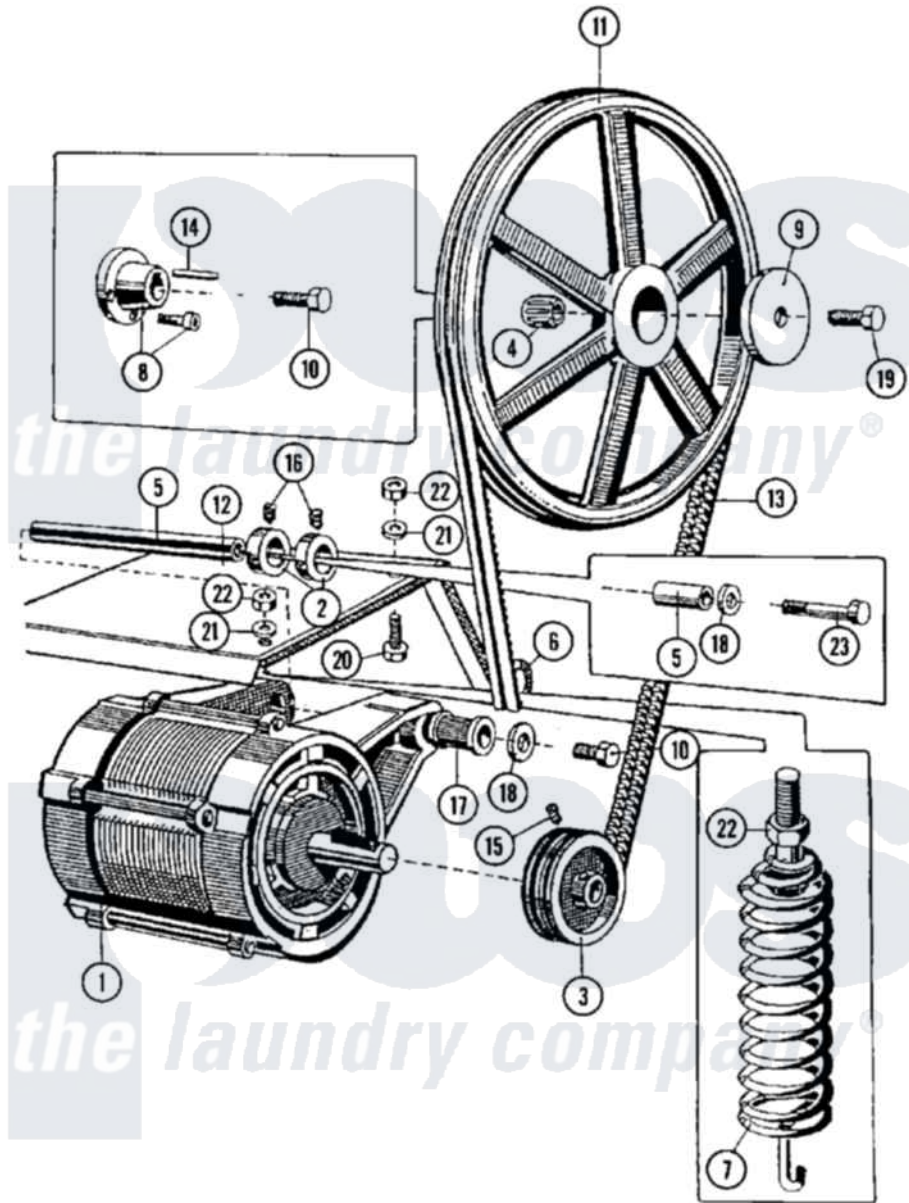

Maytag MFR35MNATS 10 - MOTOR & BASKET PULLEY

Maytag [Commercial Maytag MFR35MNATS Washer Parts](#) Parts Diagram 10 - MOTOR & BASKET PULLEY
 Click on the part number to view part

Item	Original Part Number	Replaced By	Status	Part Description
001	23001269			Motor
"	23001270			Motor
002	23001272			Collar, Retainer
003	23001273			V-Pulley
004	23001274			Ring, Tolerance
005	23001275			Rod, Motor Support
"	NLA		Not Available	ROD, MOTOR SUPPORT
006	23001278			Tensioner, Belt
007	23001279			Belt, Tension Spring
008	23001280			Bushing, Tapered
009	23001281			Washer
"	23001282			Washer
010	23001283			Bolt
011	23001284			Pulley, Basket
"	23001285			Pulley, Basket
012	23001286			Shield, Motor

013	23001287	V-Belt
014	23001288	Key, Basket Pulley
015	23001289	Screw, Allen Set
016	23001290	Screw, Allen Set
017	23001291	Bushing, Rubber Motor Mount
018	23001292	Washer
019	23001293	23002931 Screw
020	23001264	Bolt M8x20
021	23001265	Washer
022	23001266	Nut M8
023	23001294	Bolt