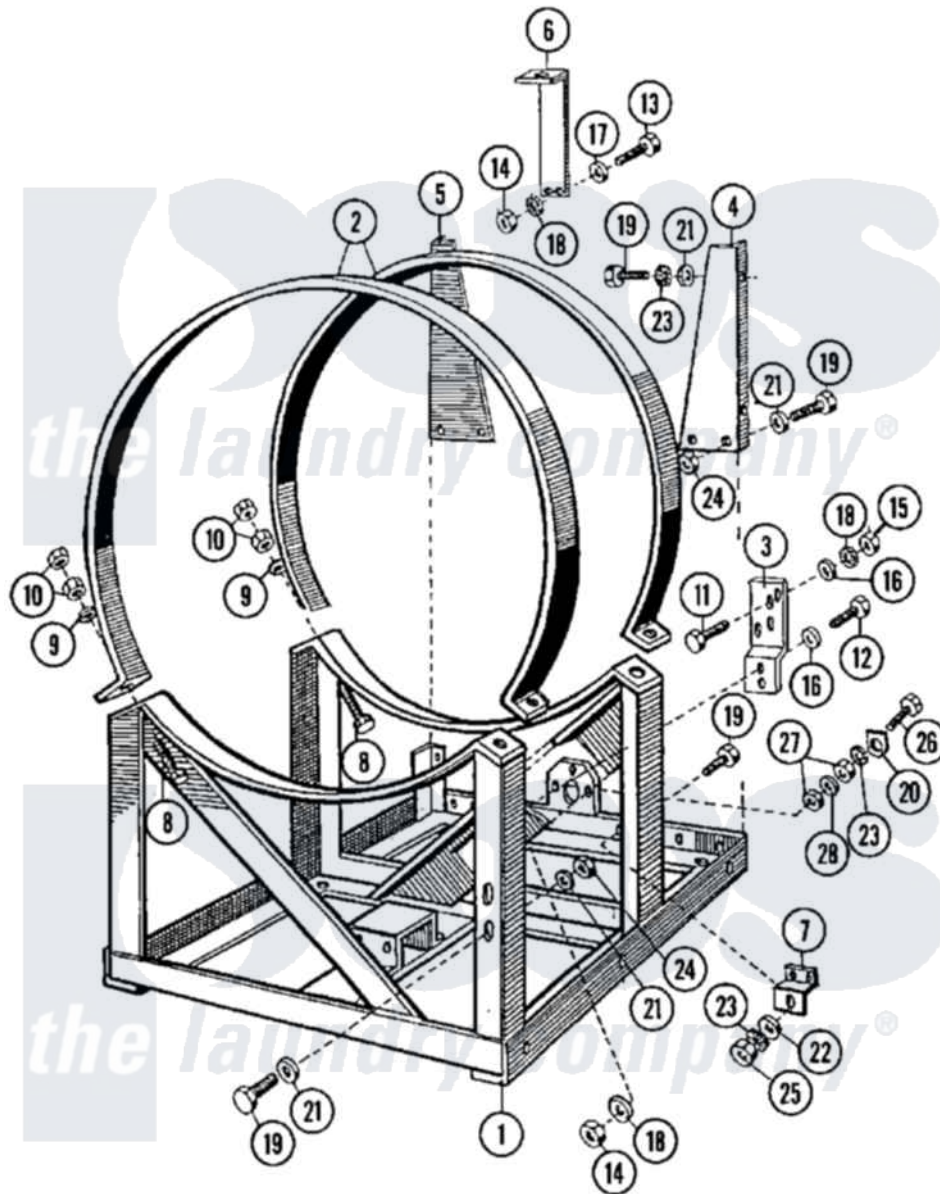

Maytag MFR35MNATS 11 - BASE FRAME

Maytag [Commercial Maytag MFR35MNATS Washer Parts](#) Parts Diagram 11 - BASE FRAME
 Click on the part number to view part

Item	Original Part Number	Replaced By	Status	Part Description
001	23001296	23002960		Frame
"	NLA		Not Available	FRAME
002	23001297			Clamp, Tub
003	23001298	23002841		Brace, Tub Support
004	23001299			Panel, Support Bracket
005	23001300			Panel, Support Bracket
006	23001302			Bracket
007	23001294			Bolt
008	23001292			Washer
009	23001303			Nut
010	23001205			Bolt
011	23001304	23003765		Bolt M8x35
012	23001266			Nut M8
013	23001306			Nut, Self Locking
014	23001263			Washer
015	23001265			Washer

016	23001307	23002462	Screw Lu
017	23001308		Hardware, Grounding
018	23001309		Washer Lu
019	23001159		Washer Lu
020	23001028	23002756	Lockwasher
021	23001310		Nut, Self Locking
022	23001034	Not Available	NUT (M6)
023	23001311	23002806	Screw
024	23001312		Mut M6
025	23001313	23003767	Washer Brass