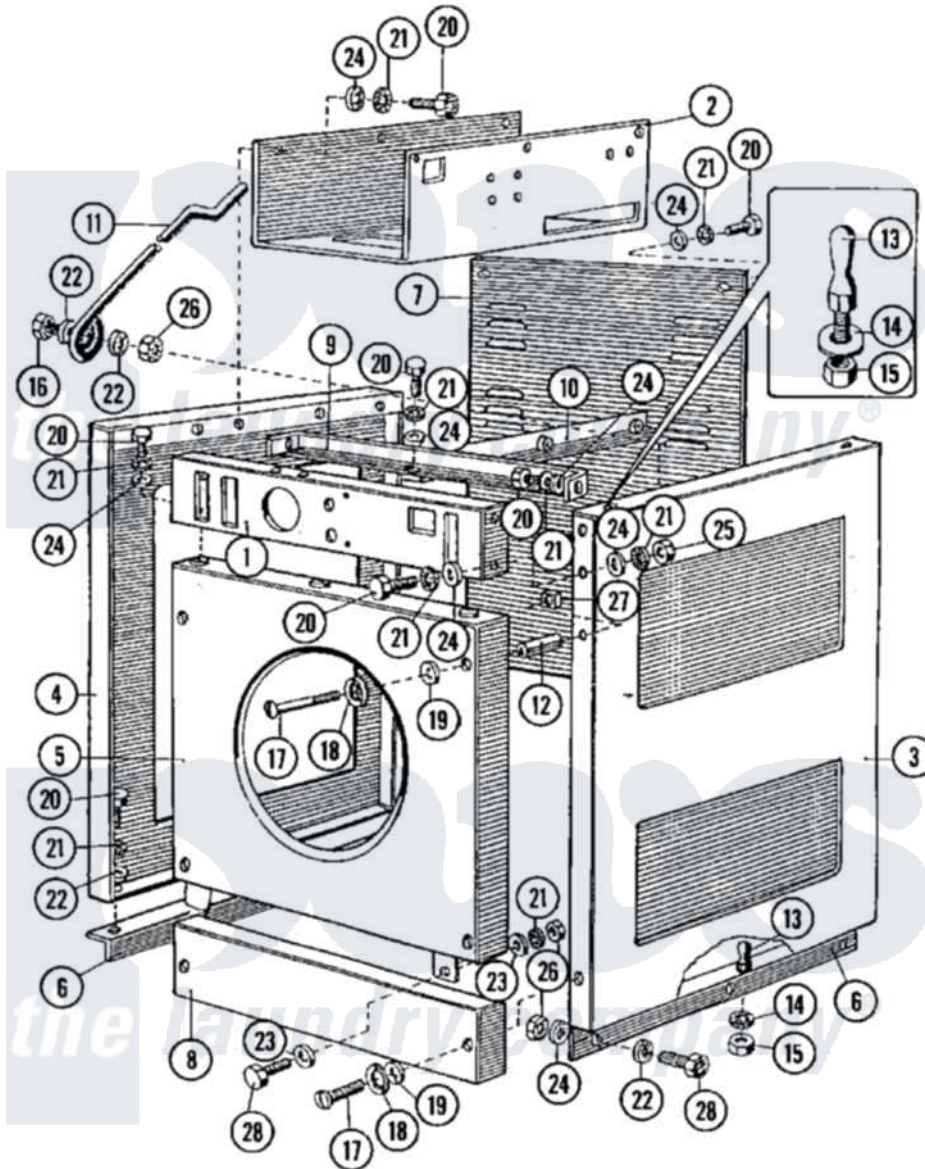

# Maytag MFR35MNATS 12 - CABINET

Maytag [Commercial Maytag MFR35MNATS Washer Parts](#) Parts Diagram 12 - CABINET  
 Click on the part number to view part

Item	Original Part Number	Replaced By	Status	Part Description
001	<a href="#">23001039</a>			Plate, Back-Up
"	NLA		Not Available	PANEL, CONTROL
002	<a href="#">23001314</a>			Tray, Elec. Components
003	<a href="#">23001316</a>			Panel, Side
"	23001317	<a href="#">23002962</a>		Panel, Side
004	<a href="#">23001318</a>			Panel, Side
"	23001319	<a href="#">23002963</a>		Panel, Side
005	<a href="#">23001320</a>			Panel, Front
006	<a href="#">23001321</a>	<a href="#">23002854</a>		Support, Panel
"	<a href="#">23001322</a>			Support, Panel
"	23001323	<a href="#">23002964</a>		Support, Panel
"	<a href="#">23001324</a>			(RT)
007	<a href="#">23001325</a>			Panel
008	<a href="#">23001326</a>			Panel, Access
009	<a href="#">23001327</a>			Beam, Cross
010	23001328	<a href="#">23001327</a>		Beam, Cross

"	<a href="#">23001329</a>		Holder, Box
011	<a href="#">23001330</a>		Rod, Top Panel Support
012	23001331	<a href="#">23002860</a>	Tube, Distance
013	<a href="#">23001332</a>		Alignment Pin
014	23001333	<a href="#">23004485</a>	Lock Washer M5
015	23001334	<a href="#">8184504</a>	Nut
016	23001335	<a href="#">23002861</a>	Screw Lu
017	23001336	<a href="#">23003478</a>	Screw
018	23001337	<a href="#">23002457</a>	Washer M6
019	23001338	<a href="#">23002458</a>	Washer
020	<a href="#">23001026</a>		Bolt
021	23001028	<a href="#">23002756</a>	Lockwasher
022	<a href="#">23001309</a>		Washer Lu
023	<a href="#">23001309</a>		Washer Lu
024	<a href="#">23001027</a>		Washer
025	23001034	Not Available	NUT (M6)
026	<a href="#">23001310</a>		Nut, Self Locking
027	23001339	<a href="#">23002455</a>	Nut, Rapid
028	23001307	<a href="#">23002462</a>	Screw Lu
029	23001088	<a href="#">23002473</a>	Rubber, Protective
030	<a href="#">23001548</a>		Holder, Capacitors