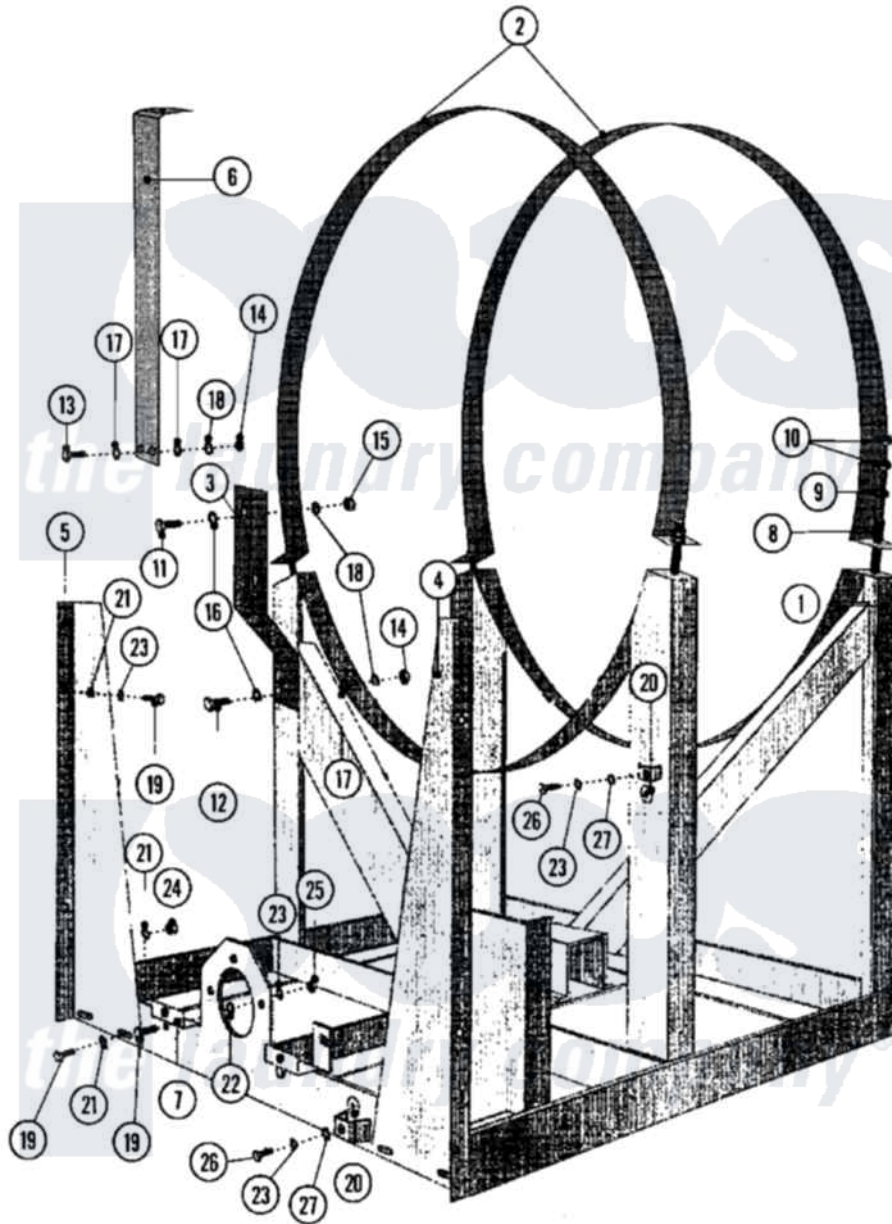

Maytag MFR35MNATS 13 - BASE FRAME (SERIES 11)

Maytag Commercial Maytag MFR35MNATS Washer Parts Parts Diagram 13 - BASE FRAME (SERIES 11)
 Click on the part number to view part

Item	Original Part Number	Replaced By	Status	Part Description
001	23002840			Frame
"	23002960			Frame
002	23001297			Clamp, Tub
003	23002841			Brace, Tub Support
004	23002842			Bracket, Support
005	23002843			Bracket, Support
006	23002844			Holder, Steam Tube
007	23002845			Connection, Part Back Plate
008	23002846	23001294		Bolt
"	23002931			Screw
009	23002258			Washer M14
"	23002657	23001292		Washer
010	23001599			Nut
"	23003746			Nut, M14
011	23002847	23001205		Bolt
012	23001304	23003765		Bolt M8x35

013	23002647	23001305	Bolt M8x25
014	23002435	23001266	Nut M8
015	23001607	23001266	Nut M8
016	23001263		Washer
017	23002653	23001203	Washer
018	23002358		LOCK WASHER M8
019	23002462		Screw Lu
020	NLA	Not Available	PLATE, INDEX
021	23001309		Washer Lu
022	23002282	23001027	Washer
023	23001734	23002425	Locker Washer M6
024	23002471	23001310	Nut, Self Locking
025	23002436	Not Available	NUT (M6)
026	23002353	23001157	Bolt
027	23001643	23002424	Washer M6.4