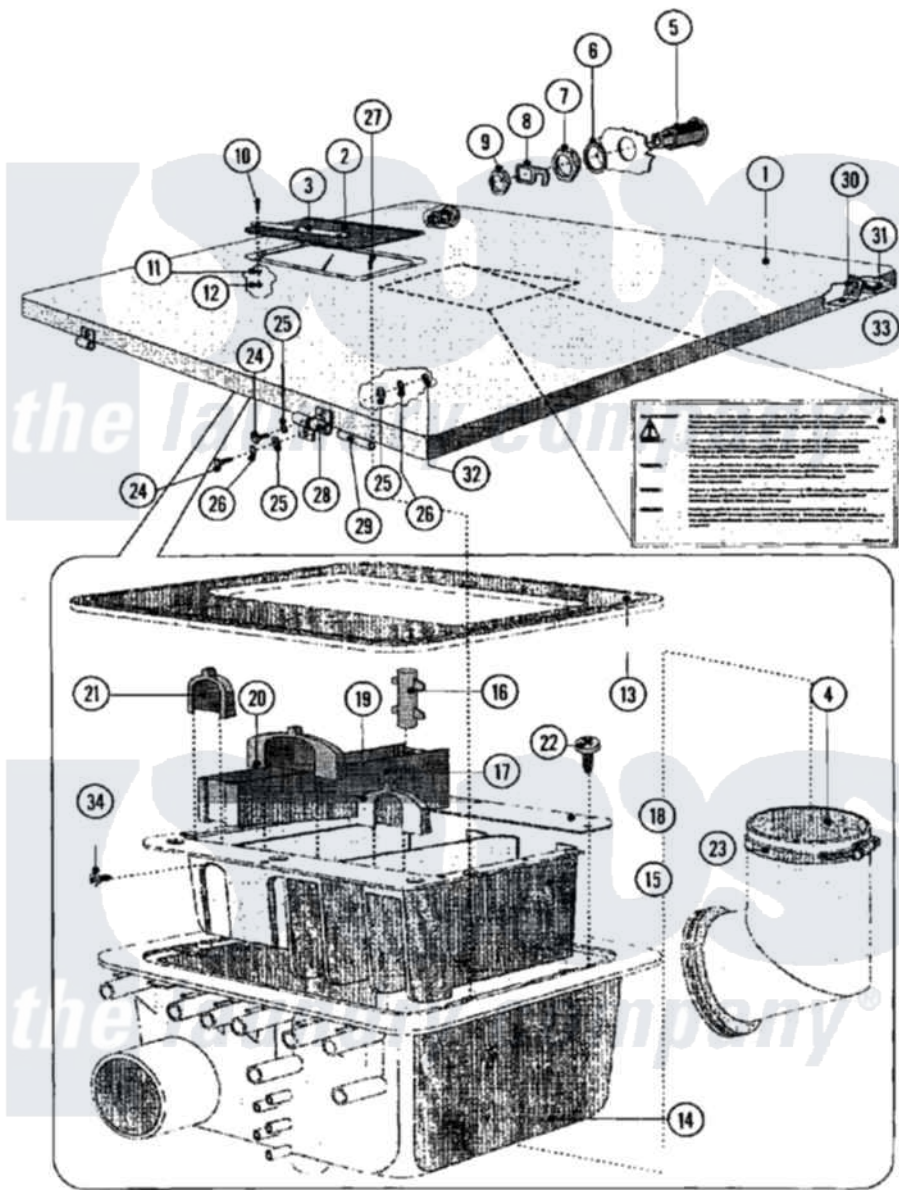

# Maytag MFR35MNATS 17 - SOAP BOX & TOP COVER ASSEMBLY(SERIES 11)

Maytag Commercial Maytag MFR35MNATS Washer Parts Parts Diagram 17 - SOAP BOX & TOP COVER ASSEMBLY(SERIES 11)

Click on the part number to view part

Item	Original Part Number	Replaced By	Status	Part Description
001	23002892	<a href="#">23001001</a>		Cover, Top
"	23002968	<a href="#">23001002</a>		Cover, Top
002	<a href="#">23001003</a>			Rubber Cover, Soap Box
003	<a href="#">23002893</a>			Lath, Rubber Cover Soap Hopper
004	<a href="#">23001005</a>			Rubber Hose, Soap Box
005	<a href="#">23001006</a>			Lock, Top Panel
006	<a href="#">23001007</a>			Washer M21x27x1
007	<a href="#">23001008</a>			Nut, Lock
008	<a href="#">23001009</a>			Hook, Lock
"	<a href="#">23001010</a>			Hook, Lock
009	<a href="#">23001011</a>			Nut
010	<a href="#">23001012</a>			Screw
011	23001636	<a href="#">23002674</a>		Spring, Lock Washer
012	<a href="#">23002652</a>			Nut

013	<a href="#">23001015</a>		Rubber Seal, Soap Box
014	<a href="#">23001016</a>		External Soap Hopper
015	<a href="#">23001017</a>		Soap Hopper Insert
016	<a href="#">23001018</a>		Syphon Hose
017	<a href="#">23001019</a>		Fabric Softner Insert
018	<a href="#">23001020</a>		Insert Retainer
019	<a href="#">23001021</a>		Prewash Diverter
020	<a href="#">23001022</a>		Mainwash Diverter
021	<a href="#">23001023</a>		Fabric Softner Diverter
022	23001024	<a href="#">23003782</a>	Screw 3 Stainless Steel Lu
023	<a href="#">23001025</a>		Clamp, Hose
024	<a href="#">23002462</a>		Screw Lu
025	<a href="#">23001027</a>		Washer
026	<a href="#">23002756</a>		Lockwasher
027	23002894	<a href="#">23003484</a>	Screw
028	<a href="#">23001030</a>		Hinge, Top Cover
029	<a href="#">23001031</a>		Shaft, Hinge
030	<a href="#">23001032</a>		Spring Clip
031	<a href="#">23001033</a>		Rivets, Blind Lu
032	23002436	Not Available	NUT (M6)
033	<a href="#">23001550</a>		Sticker, Service Warning
034	NLA	Not Available	SCREW, SLOTTED (PAN HEAD)