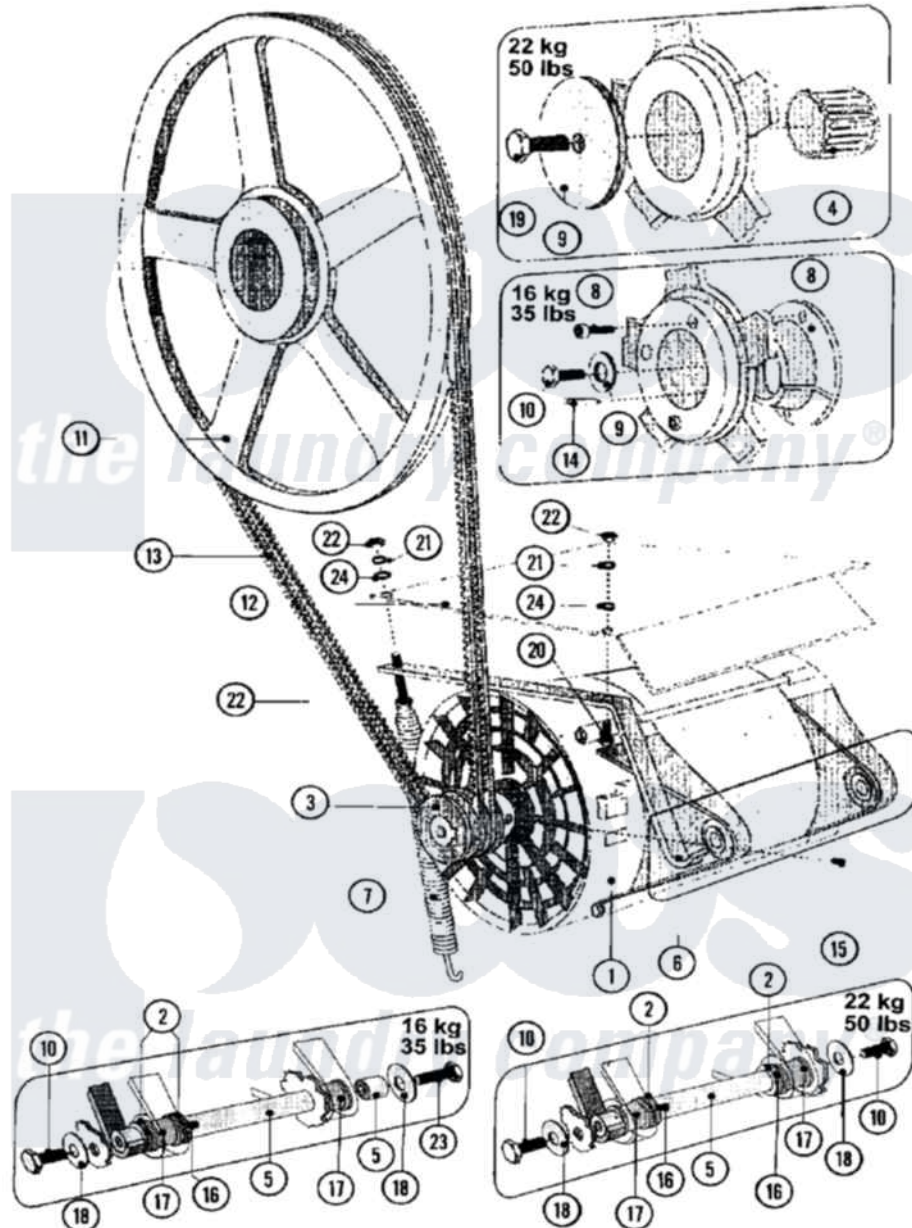

# Maytag MFR35MNATS 24 - MOTOR & BASKET PULLEY (SERIES 11)

Maytag Commercial Maytag MFR35MNATS Washer Parts Parts Diagram 24 - MOTOR & BASKET PULLEY (SERIES 11)

Click on the part number to view part

Item	Original Part Number	Replaced By	Status	Part Description
001	<a href="#">23001269</a>			Motor
"	<a href="#">23001270</a>			Motor
"	<a href="#">23001271</a>			Motor
002	<a href="#">23002925</a>			Shaft, Sliding Ring Motor
003	<a href="#">23001273</a>			V-Pulley
004	<a href="#">23001274</a>			Ring, Tolerance
005	<a href="#">23002926</a>			Rod, Motor Support
"	<a href="#">23002927</a>			Shaft, Extension Motor
"	<a href="#">23002969</a>			Rod, Motor Support
006	<a href="#">23001278</a>			Tensioner, Belt
007	<a href="#">23001279</a>			Belt, Tension Spring
008	<a href="#">23001280</a>			Bushing, Tapered
009	<a href="#">23001281</a>			Washer
"	<a href="#">23001282</a>			Washer
010	23002661	<a href="#">23001283</a>		Bolt
011	<a href="#">23001284</a>			Pulley, Basket

"	<a href="#">23001285</a>		Pulley, Basket
012	<a href="#">23002928</a>		Motor, Protection Shield
013	<a href="#">23001287</a>		V-Belt
014	<a href="#">23001288</a>		Key, Basket Pulley
015	<a href="#">23002929</a>		Screw, Socket Set
016	<a href="#">23002930</a>		Screw, Socket Set
017	<a href="#">23001291</a>		Bushing, Rubber Motor Mount
018	23002657	<a href="#">23001292</a>	Washer
019	<a href="#">23002931</a>		Screw
020	23002475	<a href="#">23001264</a>	Bolt M8x20
021	<a href="#">23002932</a>		Spring, Lock Washer
022	23002399	<a href="#">23001014</a>	Nut M4
023	23002846	<a href="#">23001294</a>	Bolt
024	23002653	<a href="#">23001203</a>	Washer