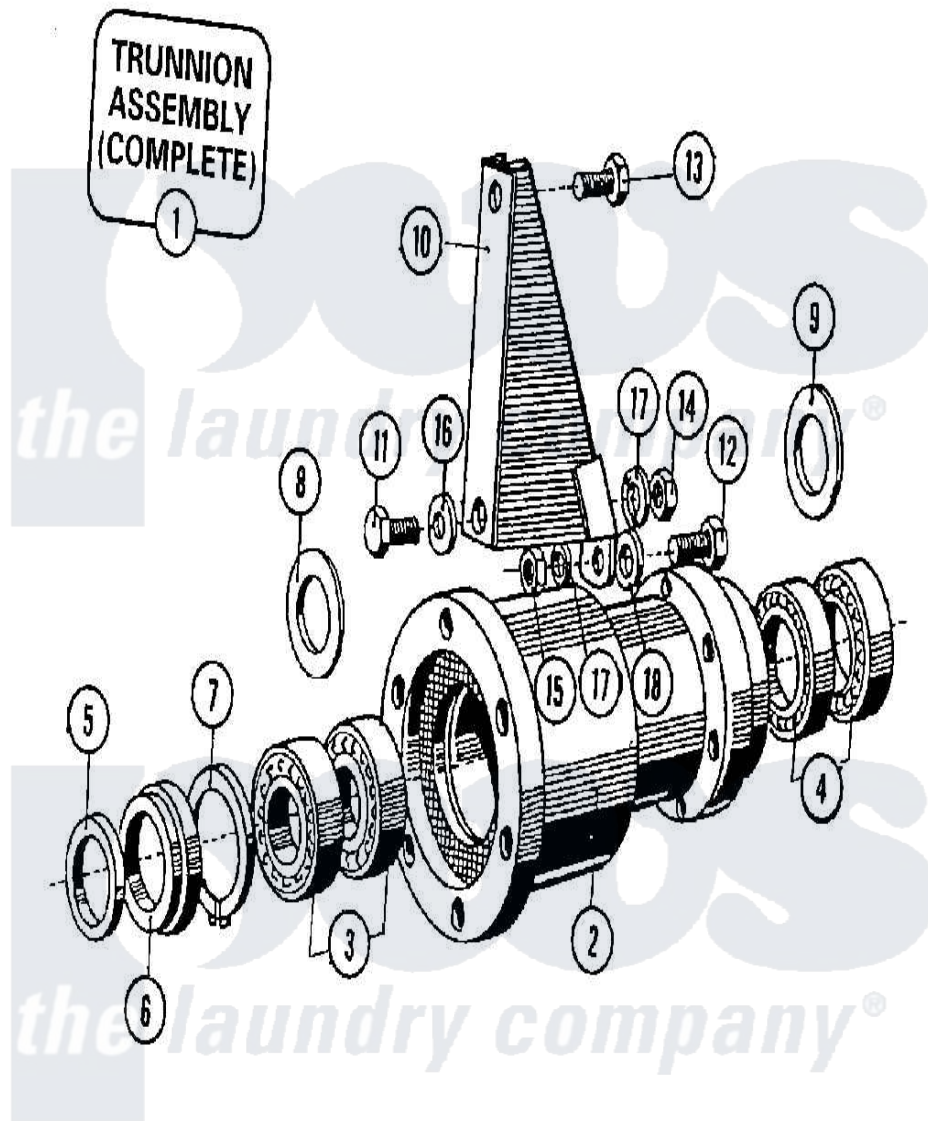

# Maytag MFR35PCATS 09 - BEARINGS & TRUNNION ASSEMBLY

Maytag [Commercial Maytag MFR35PCATS Washer Parts](#) Parts Diagram 09 - BEARINGS & TRUNNION ASSEMBLY  
 Click on the part number to view part

Item	Original Part Number	Replaced By	Status	Part Description
001	23001208	<a href="#">23002938</a>		Trunnion Items 2, 3, 4, And 7
002	23001230	<a href="#">23002938</a>		Trunnion Items 2, 3, 4, And 7
003	<a href="#">23001231</a>			Bearing
004	23001232	<a href="#">24001015</a>		Bearing
005	23001233	<a href="#">12002779</a>		Water Seal
006	23001234	<a href="#">12002779</a>		Water Seal
007	<a href="#">23001235</a>			Ring, Internal Snap
008	<a href="#">23001236</a>			Ring, Spacer
009	<a href="#">23001237</a>			Ring, Spacer
010	23001238	<a href="#">23002939</a>		Spoke
011	23001202	<a href="#">23002940</a>		Screw
012	23001239	<a href="#">23003808</a>		Bolt M 10x40
013	<a href="#">23001205</a>			Bolt
014	23001240	<a href="#">23001661</a>		Nut M10
015	<a href="#">23001241</a>			Locking Nut, Self Lu
016	<a href="#">23001201</a>			Washer