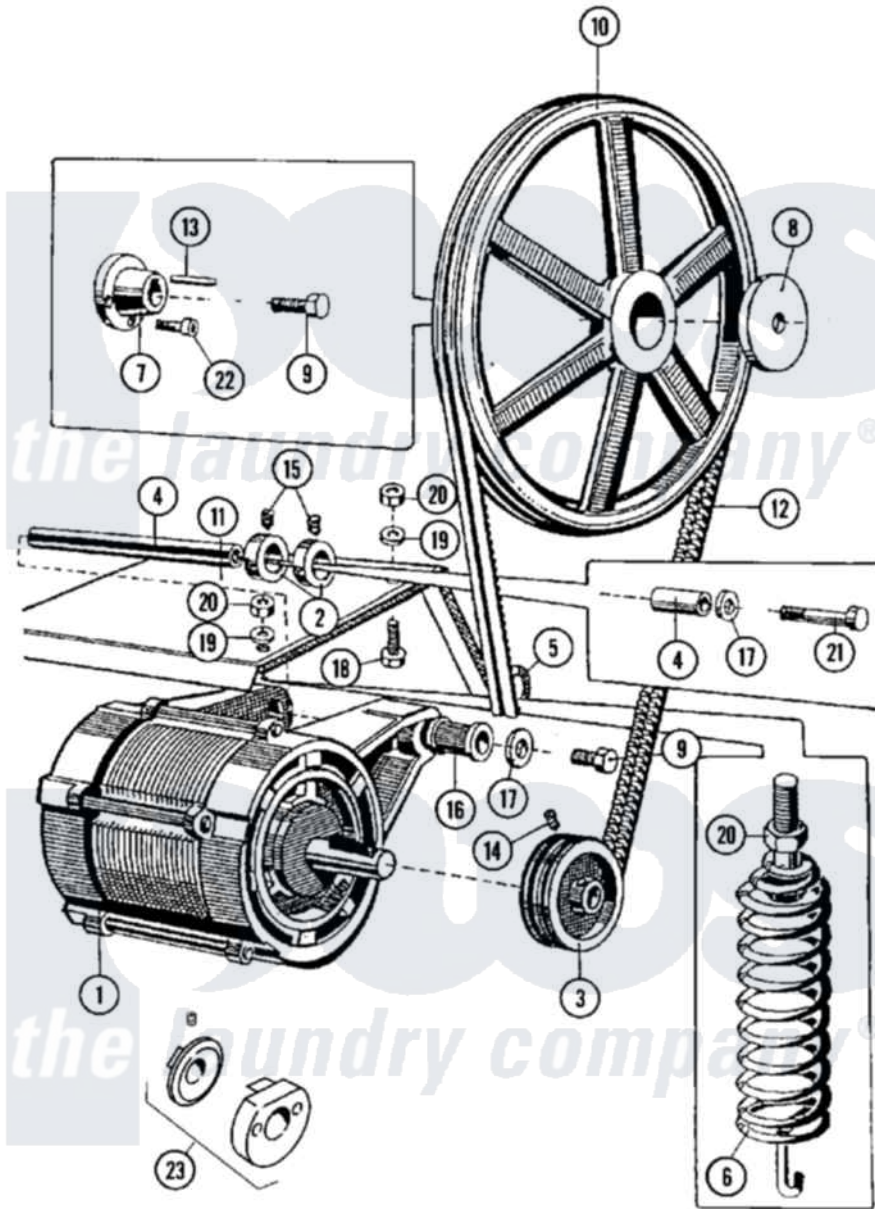

Maytag MFR35PCATS 11 - MOTOR & BASKET PULLEY

Maytag [Commercial Maytag MFR35PCATS Washer Parts](#) Parts Diagram 11 - MOTOR & BASKET PULLEY
 Click on the part number to view part

Item	Original Part Number	Replaced By	Status	Part Description
001	23001269			Motor
"	23001270			Motor
"	24001017			Bearing, Motor
002	23001272			Collar, Retainer
003	23001273			V-Pulley
004	NLA		Not Available	ROD, MOTOR SUPPORT
005	23001278			Tensioner, Belt
006	23001279			Belt, Tension Spring
007	23001280			Bushing, Tapered
008	23001282			Washer
009	23001283			Bolt
010	23001284			Pulley, Basket
011	23001286			Shield, Motor
012	23001287			V-Belt
013	23001288			Key, Basket Pulley
014	23001289			Screw, Allen Set

015	23001290	Screw, Allen Set
016	23001291	Bushing, Rubber Motor Mount
017	23001292	Washer
018	23001264	Bolt M8x20
019	23001265	Washer
020	23001266	Nut M8
021	23001294	Bolt
022	23002336	Bolt, Socket Head
023	23002317	Switch, Centrifugal