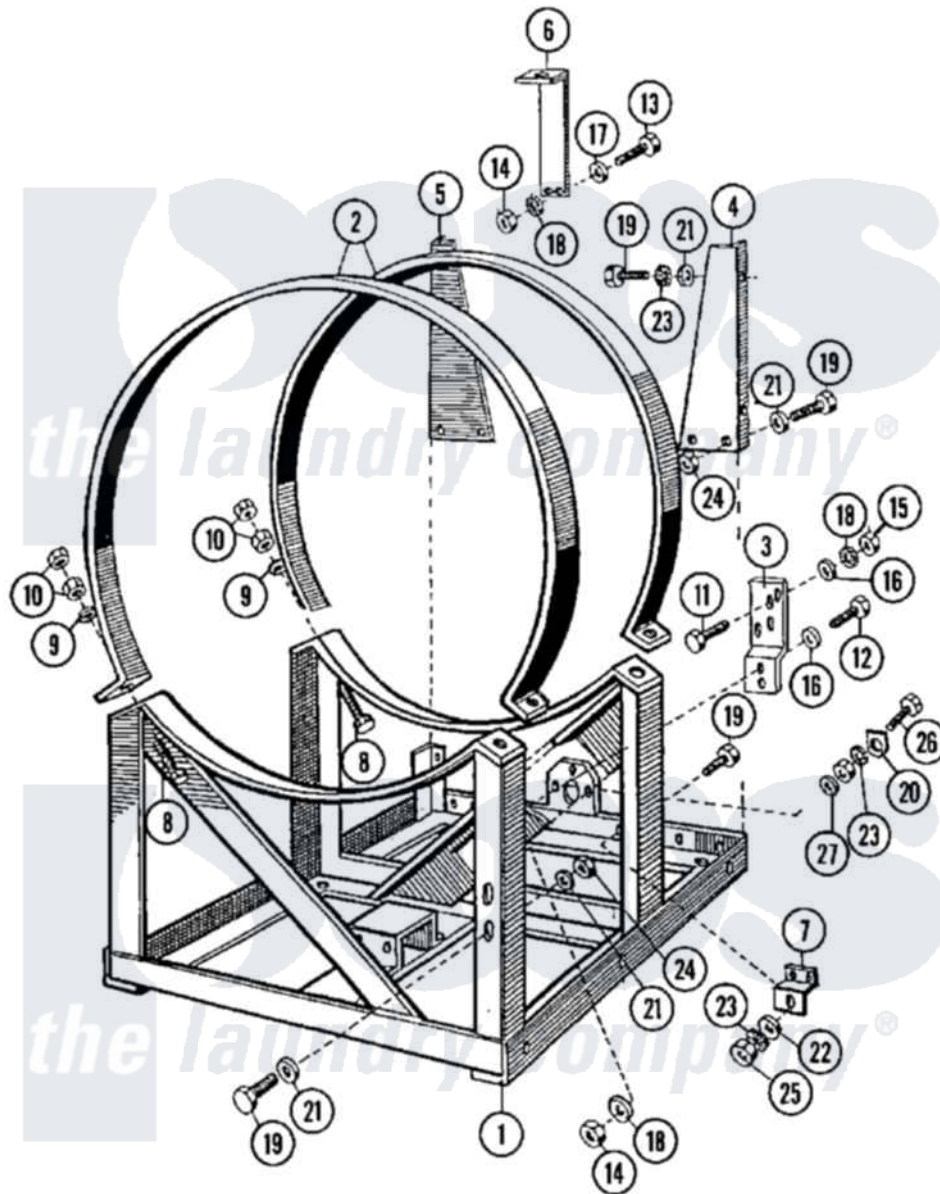

# Maytag MFR35PCATS 12 - BASE FRAME

Maytag [Commercial Maytag MFR35PCATS Washer Parts](#) Parts Diagram 12 - BASE FRAME  
 Click on the part number to view part

Item	Original Part Number	Replaced By	Status	Part Description
001	NLA		Not Available	FRAME
002	<a href="#">23001297</a>			Clamp, Tub
003	23001298	<a href="#">23002841</a>		Brace, Tub Support
004	<a href="#">23001299</a>			Panel, Support Bracket
005	<a href="#">23001300</a>			Panel, Support Bracket
006	NLA		Not Available	BRACKET
007	<a href="#">23001302</a>			Bracket
008	<a href="#">23001294</a>			Bolt
009	<a href="#">23001292</a>			Washer
010	<a href="#">23001303</a>			Nut
011	<a href="#">23001205</a>			Bolt
012	23001304	<a href="#">23003765</a>		Bolt M8x35
013	<a href="#">23001305</a>			Bolt M8x25
014	<a href="#">23001266</a>			Nut M8
015	<a href="#">23001306</a>			Nut, Self Locking
016	<a href="#">23001263</a>			Washer

017	<a href="#">23001203</a>		Washer
018	<a href="#">23001265</a>		Washer
019	23001307	<a href="#">23002462</a>	Screw Lu
020	<a href="#">23001308</a>		Hardware, Grounding
021	<a href="#">23001309</a>		Washer Lu
022	<a href="#">23001027</a>		Washer
023	23001028	<a href="#">23002756</a>	Lockwasher
024	<a href="#">23001310</a>		Nut, Self Locking
025	23001034	Not Available	NUT (M6)
026	<a href="#">23001157</a>		Bolt
027	<a href="#">23001159</a>		Washer Lu