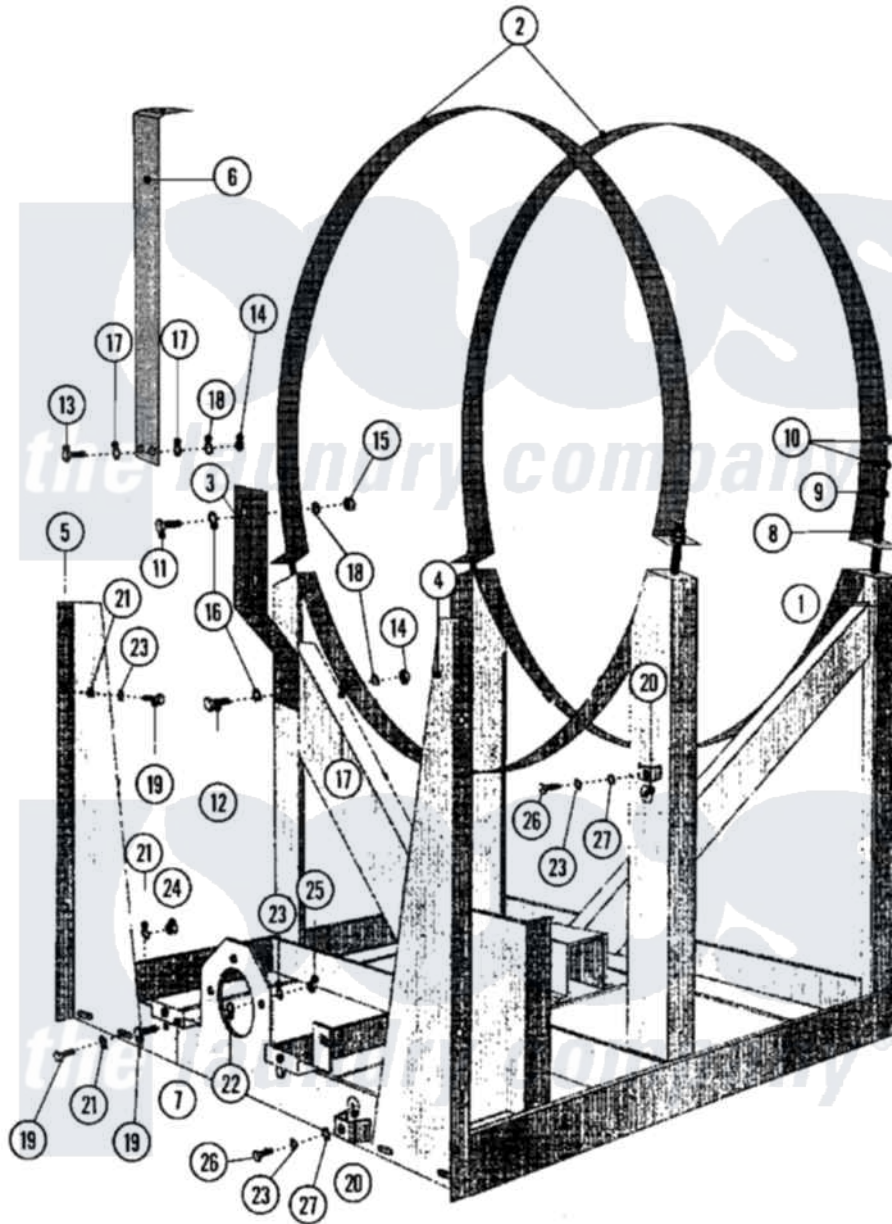

Maytag MFR35PCATS 14 - BASE FRAME (SERIES 11)

Maytag [Commercial Maytag MFR35PCATS Washer Parts](#) Parts Diagram 14 - BASE FRAME (SERIES 11)
 Click on the part number to view part

Item	Original Part Number	Replaced By	Status	Part Description
001	23002840			Frame
002	23001297			Clamp, Tub
003	23002841			Brace, Tub Support
004	23002842			Bracket, Support
005	23002843			Bracket, Support
006	23002844			Holder, Steam Tube
007	23002845			Connection, Part Back Plate
008	23002846	23001294		Bolt
"	23002931			Screw
009	23002258			Washer M14
"	23002657	23001292		Washer
010	23001599			Nut
"	23003746			Nut, M14
011	23002847	23001205		Bolt
012	23001304	23003765		Bolt M8x35
013	23002647	23001305		Bolt M8x25

014	23002435	23001266	Nut M8
015	23001607	23001266	Nut M8
016	23001263		Washer
017	23002653	23001203	Washer
018	23002358		LOCK WASHER M8
019	23002462		Screw Lu
020	NLA	Not Available	PLATE, INDEX
021	23001309		Washer Lu
022	23002282	23001027	Washer
023	23001734	23002425	Locker Washer M6
024	23002471	23001310	Nut, Self Locking
025	23002436	Not Available	NUT (M6)
026	23002353	23001157	Bolt
027	23001643	23002424	Washer M6.4