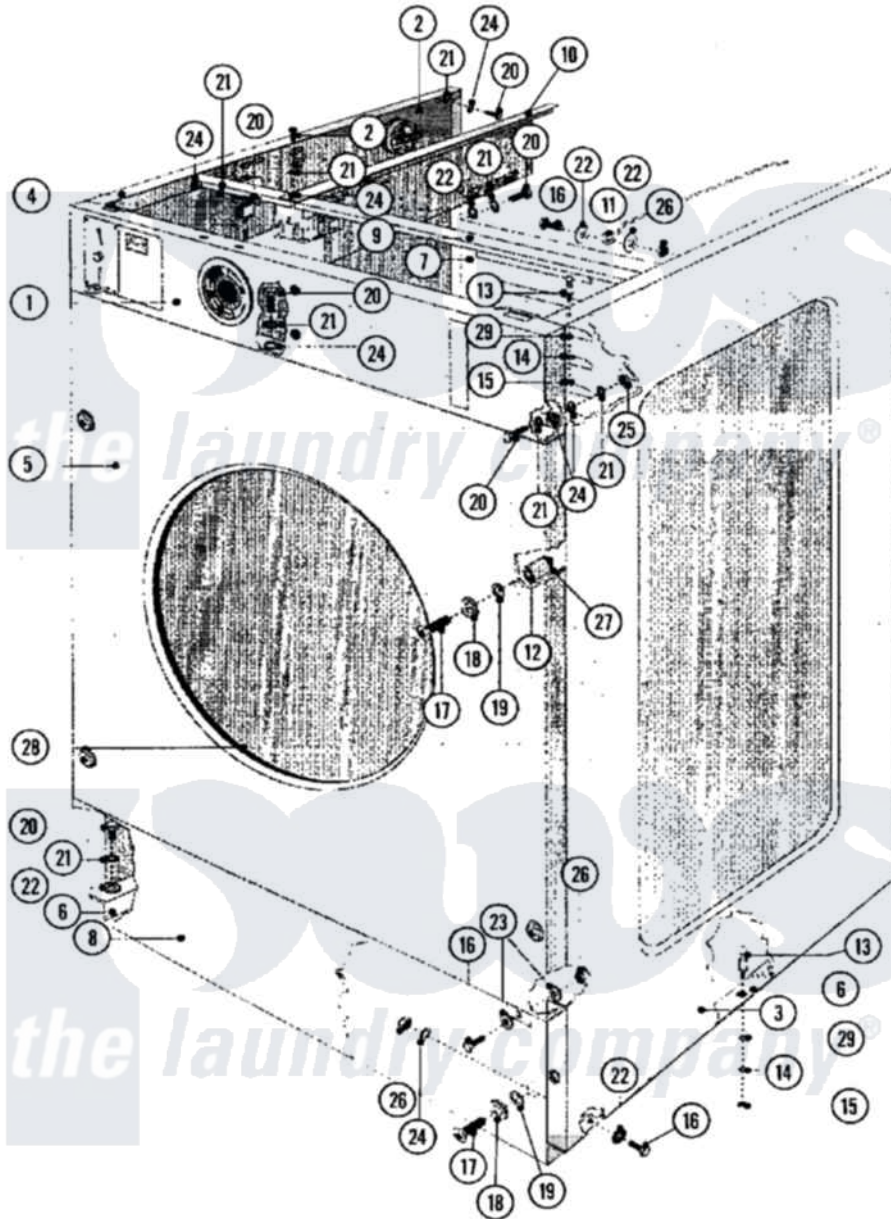

# Maytag MFR35PCATS 15 - CABINET (SERIES 11)

Maytag Commercial Maytag MFR35PCATS Washer Parts Parts Diagram 15 - CABINET (SERIES 11)  
 Click on the part number to view part

Item	Original Part Number	Replaced By	Status	Part Description
001	<a href="#">23002848</a>			Panel, Control
"	<a href="#">23002849</a>			Panel, Control
002	<a href="#">23002850</a>			Components, Box Elec.
003	<a href="#">23002851</a>			Panel, Side
004	<a href="#">23002852</a>			Panel, Side
005	<a href="#">23001320</a>			Panel, Front
"	<a href="#">23002853</a>			Panel, Front
006	<a href="#">23002854</a>			Support, Panel
"	<a href="#">23002855</a>			Panel, Support
007	<a href="#">23002856</a>			Plate, Back
008	<a href="#">23002857</a>			Panel, Service
009	23002858	<a href="#">23001327</a>		Beam, Cross
010	23002859	<a href="#">23001327</a>		Beam, Cross
011	<a href="#">23001330</a>			Rod, Top Panel Support
012	<a href="#">23002860</a>			Tube, Distance
013	<a href="#">23001332</a>			Alignment Pin

014	23002465	<a href="#">23004485</a>	Lock Washer M5
015	23002466	<a href="#">8184504</a>	Nut
016	<a href="#">23002861</a>		Screw Lu
017	23002456	<a href="#">23003478</a>	Screw
018	23001337	<a href="#">23002457</a>	Washer M6
019	23001338	<a href="#">23002458</a>	Washer
020	23002354	<a href="#">23002461</a>	Screw
021	<a href="#">23002756</a>		Lockwasher
022	<a href="#">23001309</a>		Washer Lu
023	<a href="#">23001203</a>		Washer
024	23002282	<a href="#">23001027</a>	Washer
025	23002436	Not Available	NUT (M6)
026	23002471	<a href="#">23001310</a>	Nut, Self Locking
027	23001339	<a href="#">23002455</a>	Nut, Rapid
028	23001088	<a href="#">23002473</a>	Rubber, Protective
029	23002862	<a href="#">23001708</a>	Washer