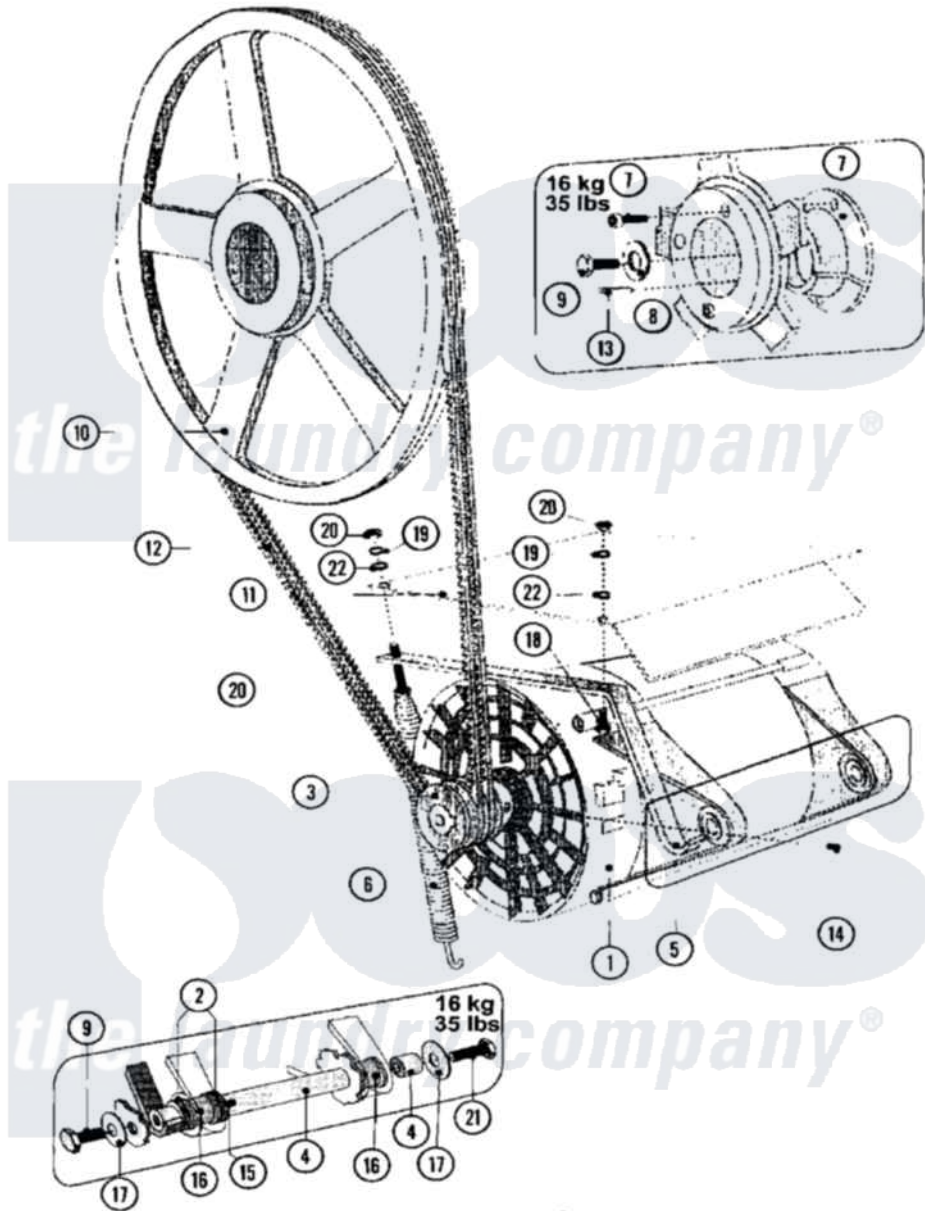

Maytag MFR35PCATS 22 - MOTOR & BASKET PULLEY (SERIES 11)

Maytag [Commercial Maytag MFR35PCATS Washer Parts](#) Parts Diagram 22 - MOTOR & BASKET PULLEY (SERIES 11)

[Click on the part number to view part](#)

Item	Original Part Number	Replaced By	Status	Part Description
001	23001269			Motor
"	23001270			Motor
"	23002317			Switch, Centrifugal
"	24001017			Bearing, Motor
002	23002925			Shaft, Sliding Ring Motor
003	23001273			V-Pulley
004	23002926			Rod, Motor Support
"	23002927			Shaft, Extension Motor
005	23001278			Tensioner, Belt
006	23001279			Belt, Tension Spring
007	23001280			Bushing, Tapered
"	23002336			Bolt, Socket Head
008	23001282			Washer
009	23002661	23001283		Bolt
010	23001284			Pulley, Basket
011	23002928			Motor, Protection Shield

012	23001287	V-Belt
013	23001288	Key, Basket Pulley
014	23002929	Screw, Socket Set
015	23002930	Screw, Socket Set
016	23001291	Bushing, Rubber Motor Mount
017	23002657	23001292 Washer
018	23002475	23001264 Bolt M8x20
019	23002932	Spring, Lock Washer
020	23002399	23001014 Nut M4
021	23002846	23001294 Bolt
022	23002653	23001203 Washer