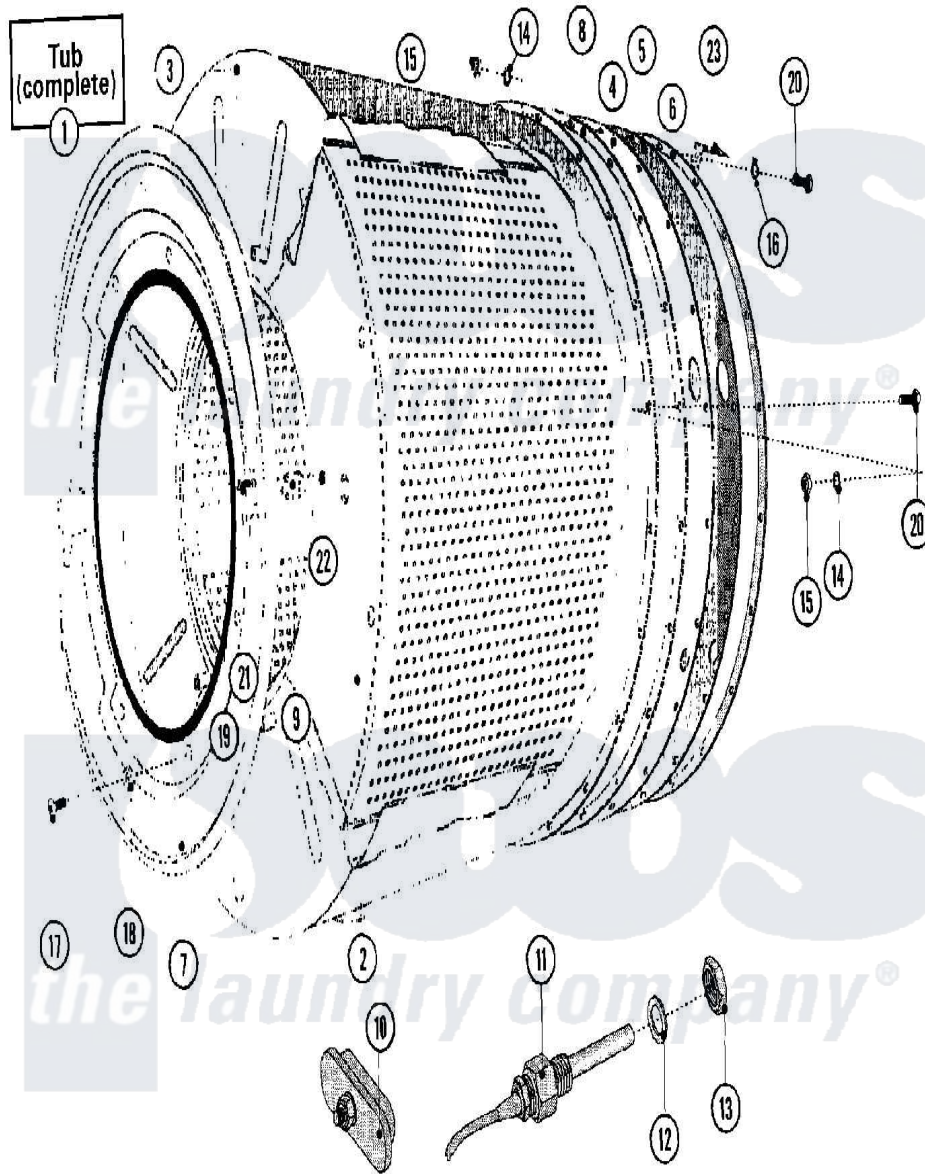

Maytag MFR35PCATS 23 - BASKET & OUTER SHELL ASSEMBLY(SERIES 11)

Maytag [Commercial Maytag MFR35PCATS Washer Parts](#) Parts Diagram 23 - BASKET & OUTER SHELL ASSEMBLY(SERIES 11)  
 Click on the part number to view part

Item	Original Part Number	Replaced By	Status	Part Description
001	NLA		Not Available	TUB (COMPLETE)
002	<a href="#">23003817</a>			Drum And Shaft Mfr 35 Lu
003	<a href="#">23002934</a>			Tub
004	<a href="#">23001193</a>			Backplate
"	<a href="#">23002178</a>			Plate, Base
005	<a href="#">23001195</a>			Backplate
006	<a href="#">23002935</a>			Ring
007	<a href="#">23001198</a>			Shield
008	<a href="#">23001199</a>			Gasket, Rear Shell
009	<a href="#">23001200</a>			Hinge, Mirco Switch
010	<a href="#">23001594</a>			Heating Element Hole Plug
011	<a href="#">23001592</a>			Adaptor
012	<a href="#">23002179</a>			Washer Nut M14
013	<a href="#">23002936</a>			Temperature, Sensor Holder, Nut M14

014	<a href="#">23002358</a>		LOCK WASHER M8
015	<a href="#">23001607</a>	<a href="#">23001266</a>	Nut M8
016	<a href="#">23001203</a>		Washer
017	23002617	<a href="#">23001777</a>	Screw, Drive
018	<a href="#">23001204</a>		Washer, Finishing
019	23001088	<a href="#">23002473</a>	Rubber, Protective
020	23002847	<a href="#">23001205</a>	Bolt
021	<a href="#">23001089</a>		Screw
022	23001055	<a href="#">23001014</a>	Nut M4
023	<a href="#">23001206</a>		Bracket, Motor Harness