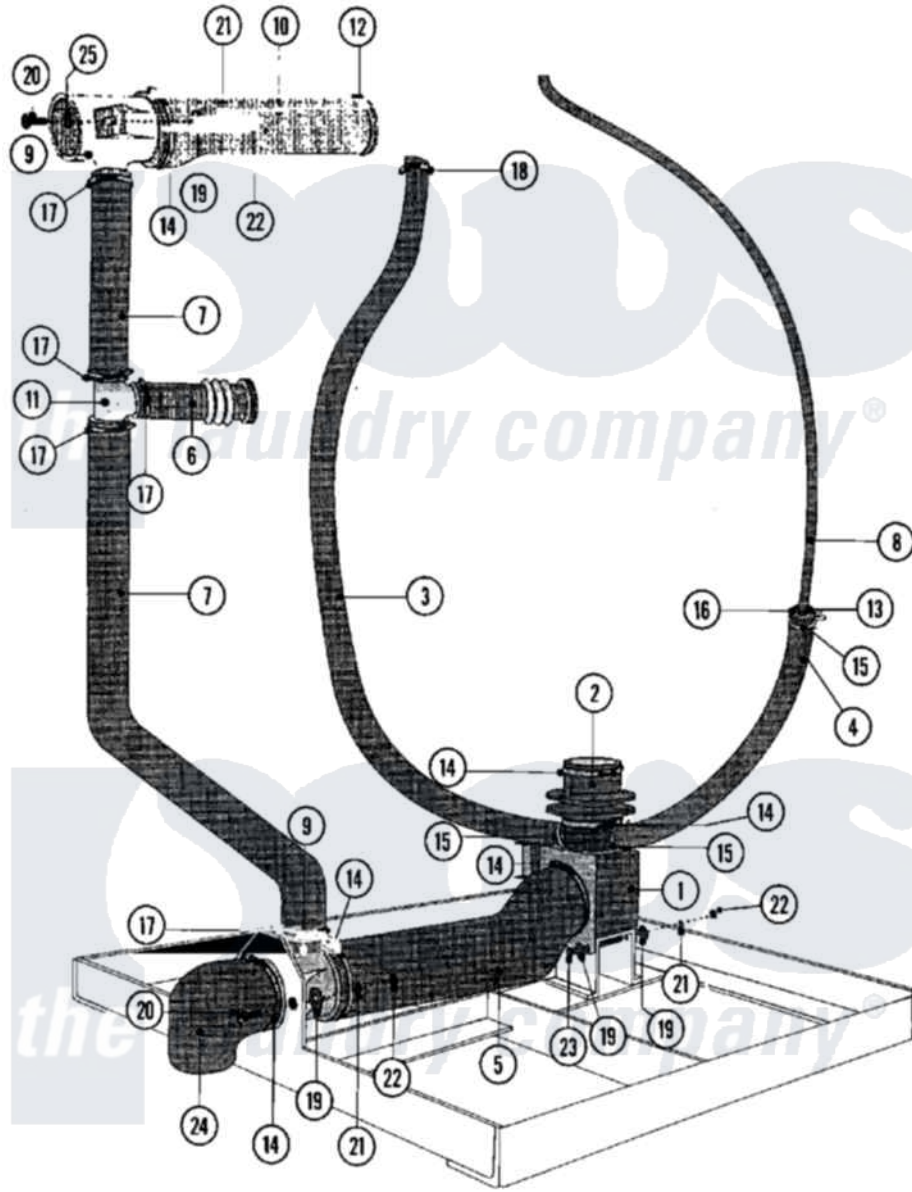

Maytag MFR35PCAVS 20 - DRAIN & HOSE ASSEMBLY (SERIES 11)

Maytag [Commercial Maytag MFR35PCAVS Washer Parts](#) Parts Diagram 20 - DRAIN & HOSE ASSEMBLY (SERIES 11)

[Click on the part number to view part](#)

Item	Original Part Number	Replaced By	Status	Part Description
001	23001244			Valve, Drain
002	23002907	23001245		Tube To Drain Hose
003	23001246			Lower Pressure Switch Hose
004	23001247			Hose, Air Dome
005	23001249			Drain Valve Outlet Hose
006	23001250			Corrugated Vent Hose
007	23001251			Lower Overflow Hose
008	23001252			Upper Pressure Switch Hose
009	23001253			Tee, Drain
010	23001254	23004241		Hopper To T-Hose
011	23001255			Tee, Overflow Hose
012	23001256	34001289		Clamp, Hose
013	23001257	596669		Clamp, Manifold
014	23001258	696392		Hose Clamp
015	23001259			Clamp, Corbin
016	23001260			Pressure Switch Hose Fitting

017	23001261	616099	Clamp
018	23001262	616099	Clamp
019	23002437		Washer M8
020	23002475	23001264	Bolt M8x20
021	23002358		LOCK WASHER M8
022	23002435	23001266	Nut M8
023	23002908		Screw
024	23002822	23002015	Elbow
025	23002653	23001203	Washer