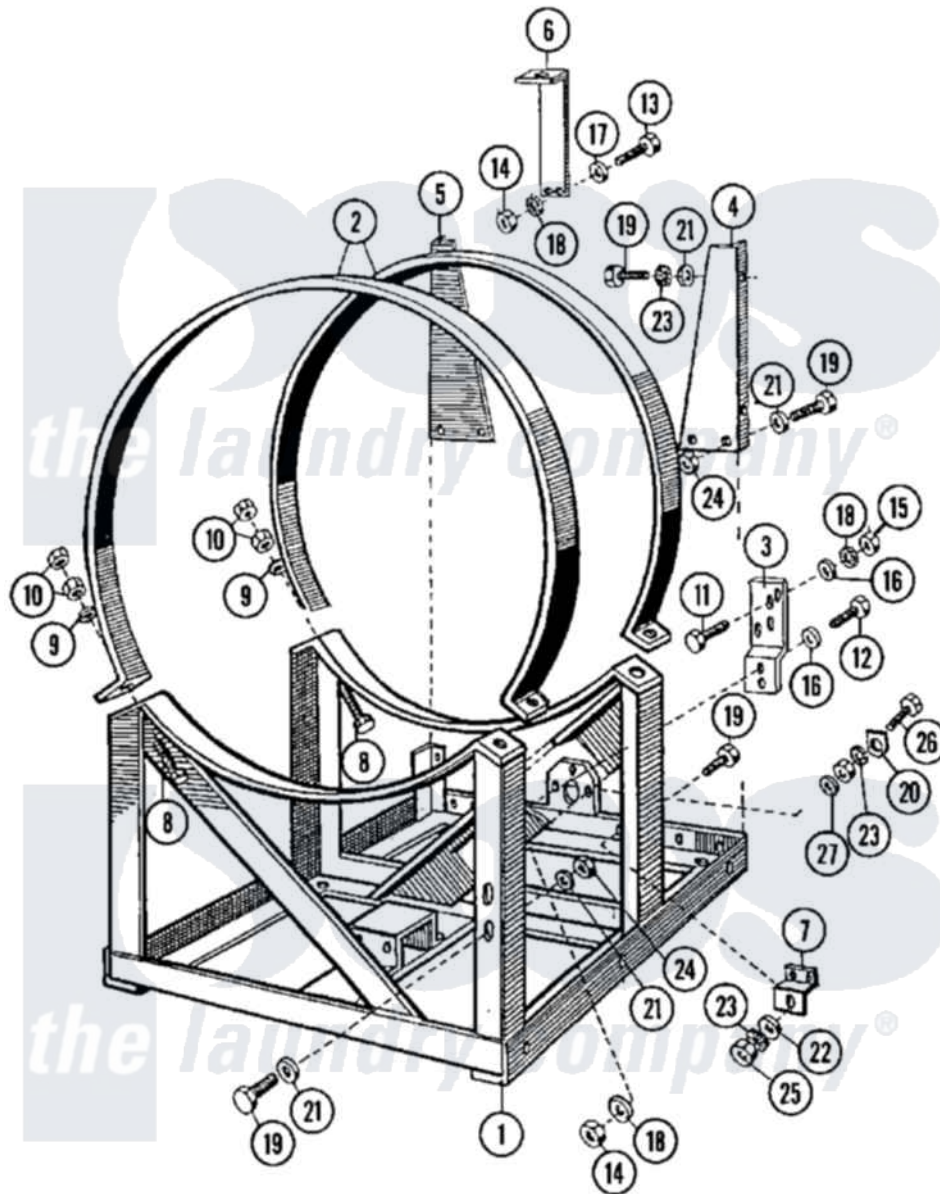

Maytag MFR35PDATS 01 - BASE FRAME

Maytag Commercial Maytag MFR35PDATS Washer Parts Parts Diagram 01 - BASE FRAME
 Click on the part number to view part

Item	Original Part Number	Replaced By	Status	Part Description
001	23002840			Frame
002	23001297			Clamp, Tub
003	23001298	23002841		Brace, Tub Support
004	23001299			Panel, Support Bracket
005	23001300			Panel, Support Bracket
006	W10124350		Not Available	NOT REQUIRED PART OR SEE NOTE
007	23001302			Bracket
008	23001294			Bolt
"	23002931			Screw
009	23001292			Washer
"	23002258			Washer M14
010	23001303			Nut
"	23003746			Nut, M14
011	23001205			Bolt
012	23001304	23003765		Bolt M8x35
013	23001305			Bolt M8x25

014	23001266		Nut M8
015	23001306		Nut, Self Locking
016	23001263		Washer
017	23001203		Washer
018	23001265		Washer
019	23001307	23002462	Screw Lu
020	23001308		Hardware, Grounding
021	23001309		Washer Lu
022	23001027		Washer
023	23001028	23002756	Lockwasher
024	23001310		Nut, Self Locking
025	23001034	Not Available	NUT (M6)
026	23001157		Bolt
027	23001159		Washer Lu