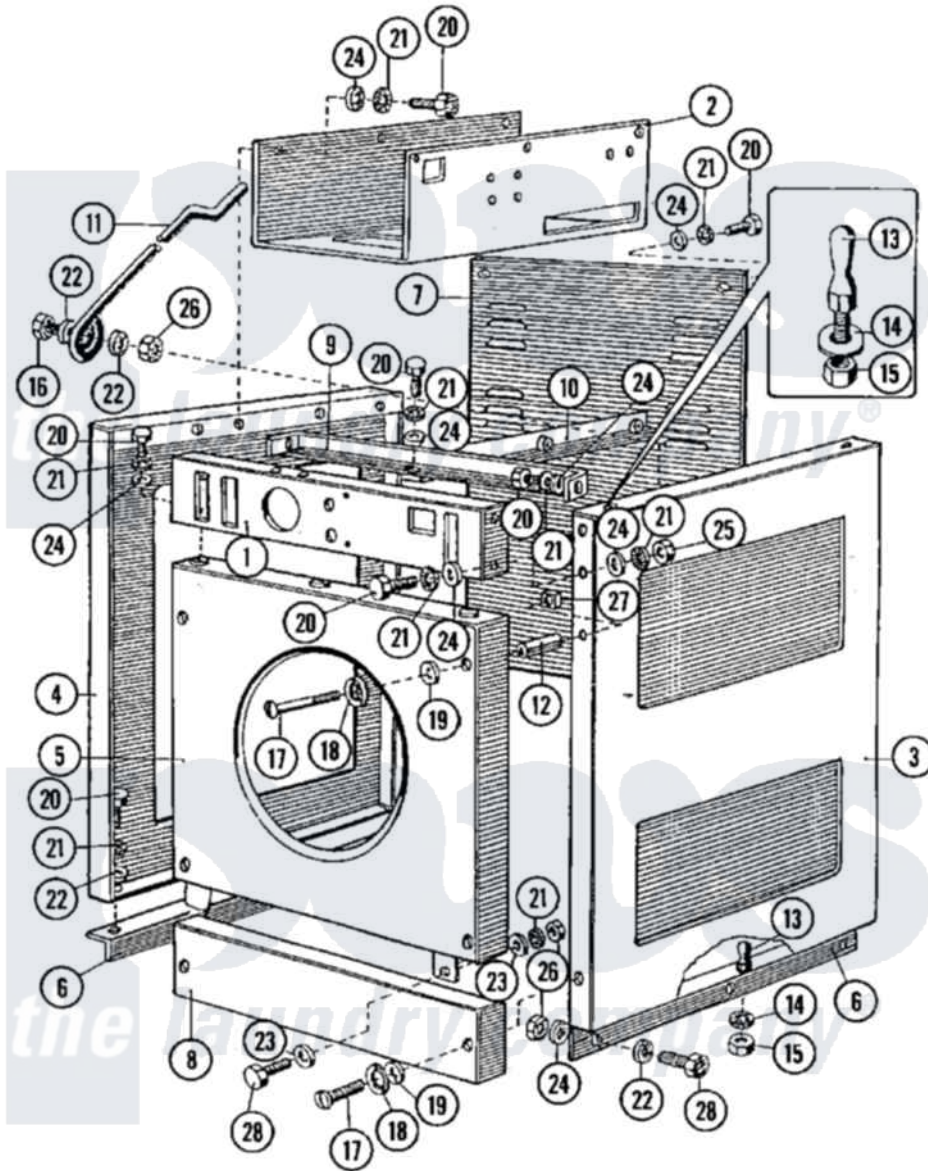

Maytag MFR35PDATS 02 - CABINET

Maytag [Commercial Maytag MFR35PDATS Washer Parts](#) Parts Diagram 02 - CABINET
 Click on the part number to view part

Item	Original Part Number	Replaced By	Status	Part Description
001	23003637	23003814		Panel, Control
002	23001314			Tray, Elec. Components
003	23001316			Panel, Side
004	23001318			Panel, Side
005	23001320			Panel, Front
006	23001321	23002854		Support, Panel
"	23001322			Support, Panel
007	23001325			Panel
008	23001326			Panel, Access
009	23001327			Beam, Cross
010	23001328	23001327		Beam, Cross
011	23001330			Rod, Top Panel Support
012	23001331	23002860		Tube, Distance
013	23001332			Alignment Pin
014	23001333	23004485		Lock Washer M5
015	23001334	8184504		Nut

016	23001335	23002861	Screw Lu
017	23001336	23003478	Screw
018	23001337	23002457	Washer M6
019	23001338	23002458	Washer
020	23001026		Bolt
021	23001028	23002756	Lockwasher
022	23001309		Washer Lu
023	23001309		Washer Lu
024	23001027		Washer
025	23001034	Not Available	NUT (M6)
026	23001310		Nut, Self Locking
027	23001339	23002455	Nut, Rapid
028	23001335	23002861	Screw Lu
029	23001548		Holder, Capacitors