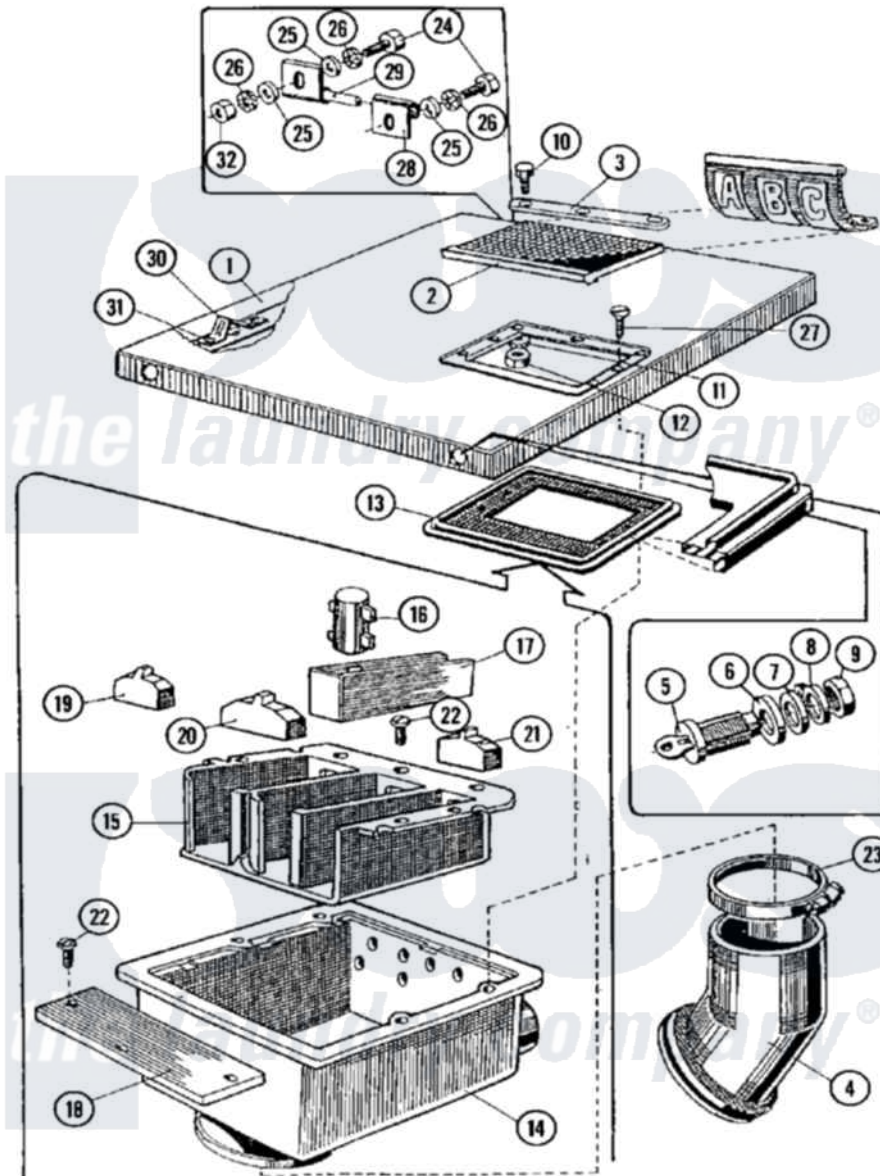

Maytag MFR35PDATS 03 - SOAP BOX & TOP COVER ASSEMBLY

Maytag [Commercial Maytag MFR35PDATS Washer Parts](#) Parts Diagram 03 - SOAP BOX & TOP COVER ASSEMBLY

[Click on the part number to view part](#)

Item	Original Part Number	Replaced By	Status	Part Description
001	23001001			Cover, Top
002	23001003			Rubber Cover, Soap Box
003	23001004			Clamp, Soap Box Cover
004	23001005			Rubber Hose, Soap Box
005	23001006			Lock, Top Panel
006	23001007			Washer M21x27x1
007	23001008			Nut, Lock
008	23001009			Hook, Lock
009	23001011			Nut
010	23001012			Screw
011	23001636	23002674		Spring, Lock Washer
012	23001014			Nut M4
013	23001015			Rubber Seal, Soap Box
014	23001016			External Soap Hopper
015	23001017			Soap Hopper Insert
016	23001018			Syphon Hose

017	23001019		Fabric Softner Insert
018	23001020		Insert Retainer
019	23001021		Prewash Diverter
"	23002318		Screw, Pan Head
020	23001022		Mainwash Diverter
021	23001023		Fabric Softner Diverter
022	23001024	23003782	Screw 3 Stainless Steel Lu
023	23001025		Clamp, Hose
024	23001307	23002462	Screw Lu
025	23001027		Washer
026	23001028	23002756	Lockwasher
027	23001029	23003484	Screw
028	23001030		Hinge, Top Cover
029	23001031		Shaft, Hinge
030	23001032		Spring Clip
031	23001033		Rivets, Blind Lu
032	23001034	Not Available	NUT (M6)
033	23001550		Sticker, Service Warning