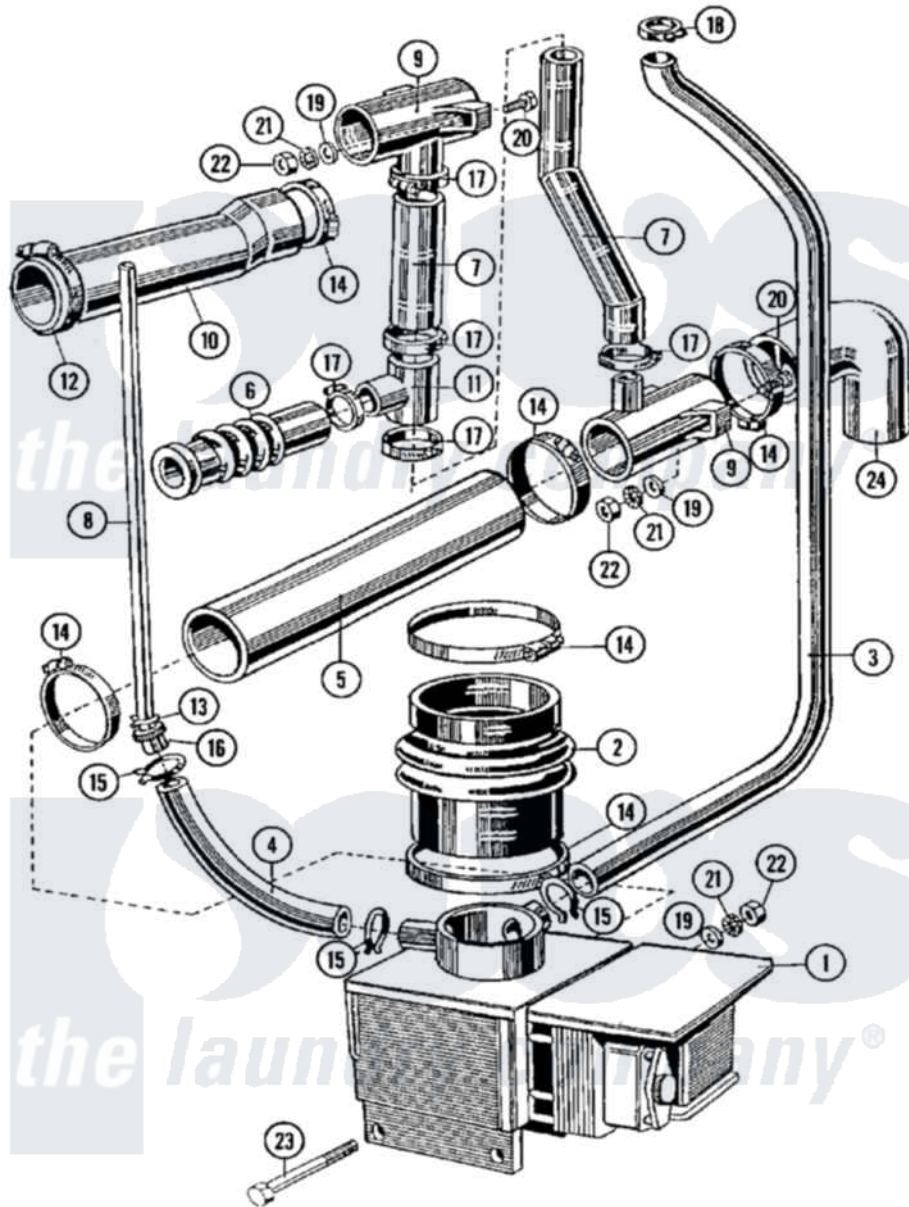

Maytag MFR35PDATS 05 - DRAIN & HOSE ASSEMBLY

Maytag [Commercial Maytag MFR35PDATS Washer Parts](#) Parts Diagram 05 - DRAIN & HOSE ASSEMBLY
 Click on the part number to view part

Item	Original Part Number	Replaced By	Status	Part Description
001	23001244			Valve, Drain
"	23002321			Motor, Drain
002	23001245			Tub To Drain Hose
003	23001246			Lower Pressure Switch Hose
004	23001247			Hose, Air Dome
005	23001249			Drain Valve Outlet Hose
006	23001250			Corrugated Vent Hose
007	23001251			Lower Overflow Hose
008	23001252			Upper Pressure Switch Hose
009	23001253			Tee, Drain
010	23001254	23004241		Hopper To T-Hose
011	23001255			Tee, Overflow Hose
012	23001256	34001289		Clamp, Hose
013	23001257	596669		Clamp, Manifold
014	23001258	696392		Hose Clamp
015	23001259			Clamp, Corbin

016	23001260		Pressure Switch Hose Fitting
017	23001261	616099	Clamp
018	23001262	616099	Clamp
019	23001263		Washer
020	23001264		Bolt M8x20
021	23001265		Washer
022	23001266		Nut M8
023	23001267	23002908	Screw
024	23001268	23002015	Elbow