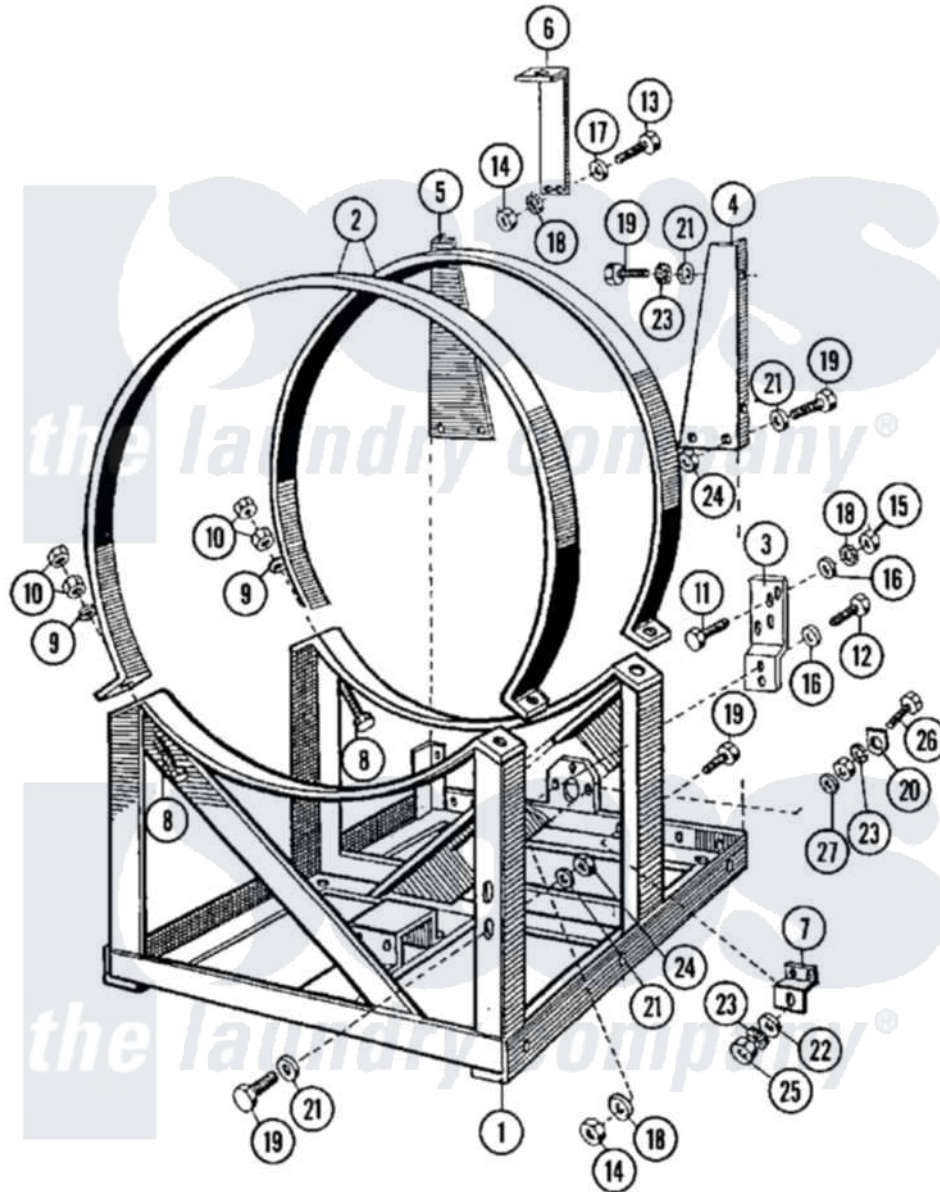

# Maytag MFR35PDAVS 01 - BASE FRAME

Maytag Commercial Maytag MFR35PDAVS Washer Parts Parts Diagram 01 - BASE FRAME  
 Click on the part number to view part

Item	Original Part Number	Replaced By	Status	Part Description
001	<a href="#">23002840</a>			Frame
002	<a href="#">23001297</a>			Clamp, Tub
003	23001298	<a href="#">23002841</a>		Brace, Tub Support
004	<a href="#">23001299</a>			Panel, Support Bracket
005	<a href="#">23001300</a>			Panel, Support Bracket
006	W10124350		Not Available	NOT REQUIRED PART OR SEE NOTE
007	<a href="#">23001302</a>			Bracket
008	<a href="#">23001294</a>			Bolt
"	<a href="#">23002931</a>			Screw
009	<a href="#">23001292</a>			Washer
"	<a href="#">23002258</a>			Washer M14
010	<a href="#">23001303</a>			Nut
"	<a href="#">23003746</a>			Nut, M14
011	<a href="#">23001205</a>			Bolt
012	23001304	<a href="#">23003765</a>		Bolt M8x35
013	<a href="#">23001305</a>			Bolt M8x25

014	<a href="#">23001266</a>		Nut M8
015	<a href="#">23001306</a>		Nut, Self Locking
016	<a href="#">23001263</a>		Washer
017	<a href="#">23001203</a>		Washer
018	<a href="#">23001265</a>		Washer
019	23001307	<a href="#">23002462</a>	Screw Lu
020	<a href="#">23001308</a>		Hardware, Grounding
021	<a href="#">23001309</a>		Washer Lu
022	<a href="#">23001027</a>		Washer
023	23001028	<a href="#">23002756</a>	Lockwasher
024	<a href="#">23001310</a>		Nut, Self Locking
025	23001034	Not Available	NUT (M6)
026	<a href="#">23001157</a>		Bolt
027	<a href="#">23001159</a>		Washer Lu