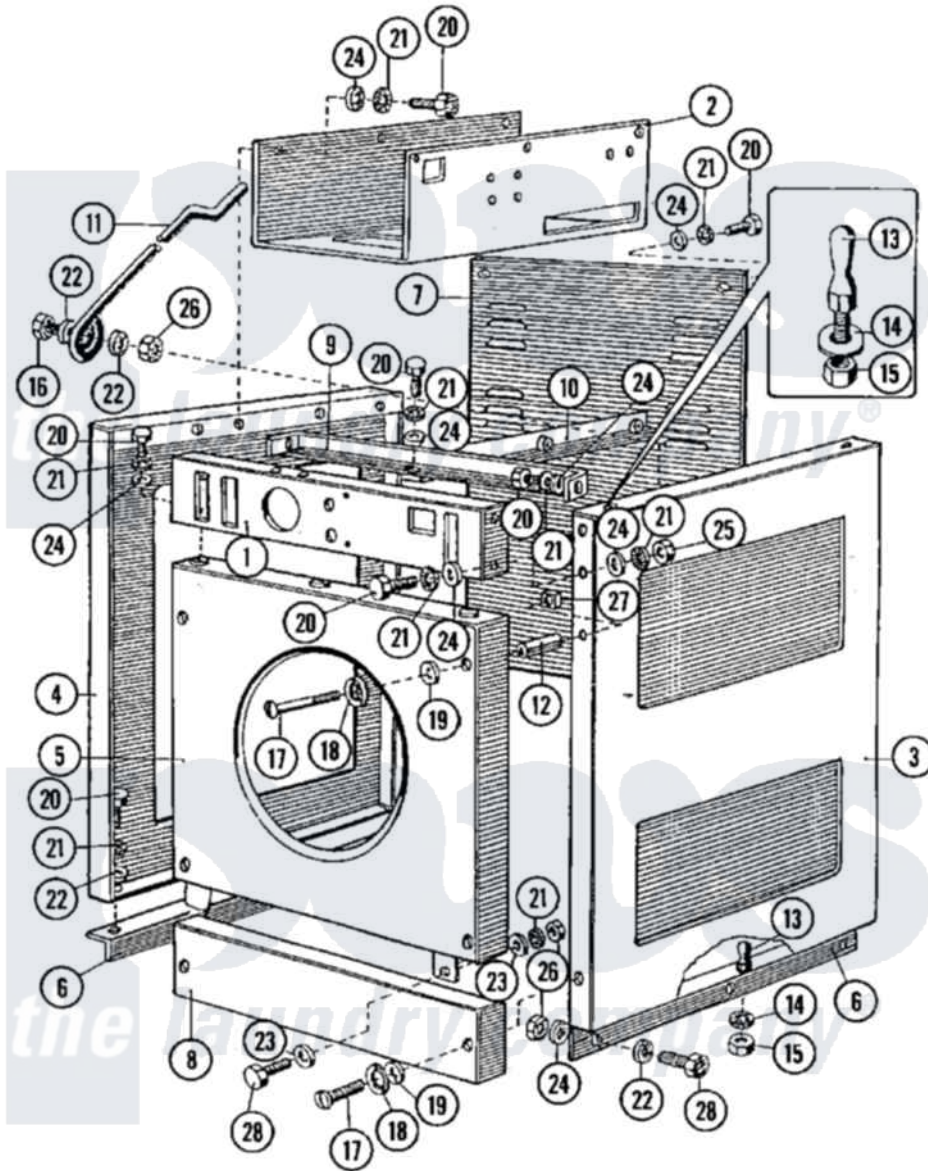

Maytag MFR35PDAVS 02 - CABINET

Maytag [Commercial Maytag MFR35PDAVS Washer Parts](#) Parts Diagram 02 - CABINET
 Click on the part number to view part

Item	Original Part Number	Replaced By	Status	Part Description
001	23003637	23003814		Panel, Control
002	23001314			Tray, Elec. Components
003	23001316			Panel, Side
004	23001318			Panel, Side
005	23001320			Panel, Front
006	23001321	23002854		Support, Panel
"	23001322			Support, Panel
007	23001325			Panel
008	23001326			Panel, Access
009	23001327			Beam, Cross
010	23001328	23001327		Beam, Cross
011	23001330			Rod, Top Panel Support
012	23001331	23002860		Tube, Distance
013	23001332			Alignment Pin
014	23001333	23004485		Lock Washer M5
015	23001334	8184504		Nut

016	23001335	23002861	Screw Lu
017	23001336	23003478	Screw
018	23001337	23002457	Washer M6
019	23001338	23002458	Washer
020	23001026		Bolt
021	23001028	23002756	Lockwasher
022	23001309		Washer Lu
023	23001309		Washer Lu
024	23001027		Washer
025	23001034	Not Available	NUT (M6)
026	23001310		Nut, Self Locking
027	23001339	23002455	Nut, Rapid
028	23001335	23002861	Screw Lu
029	23001548		Holder, Capacitors