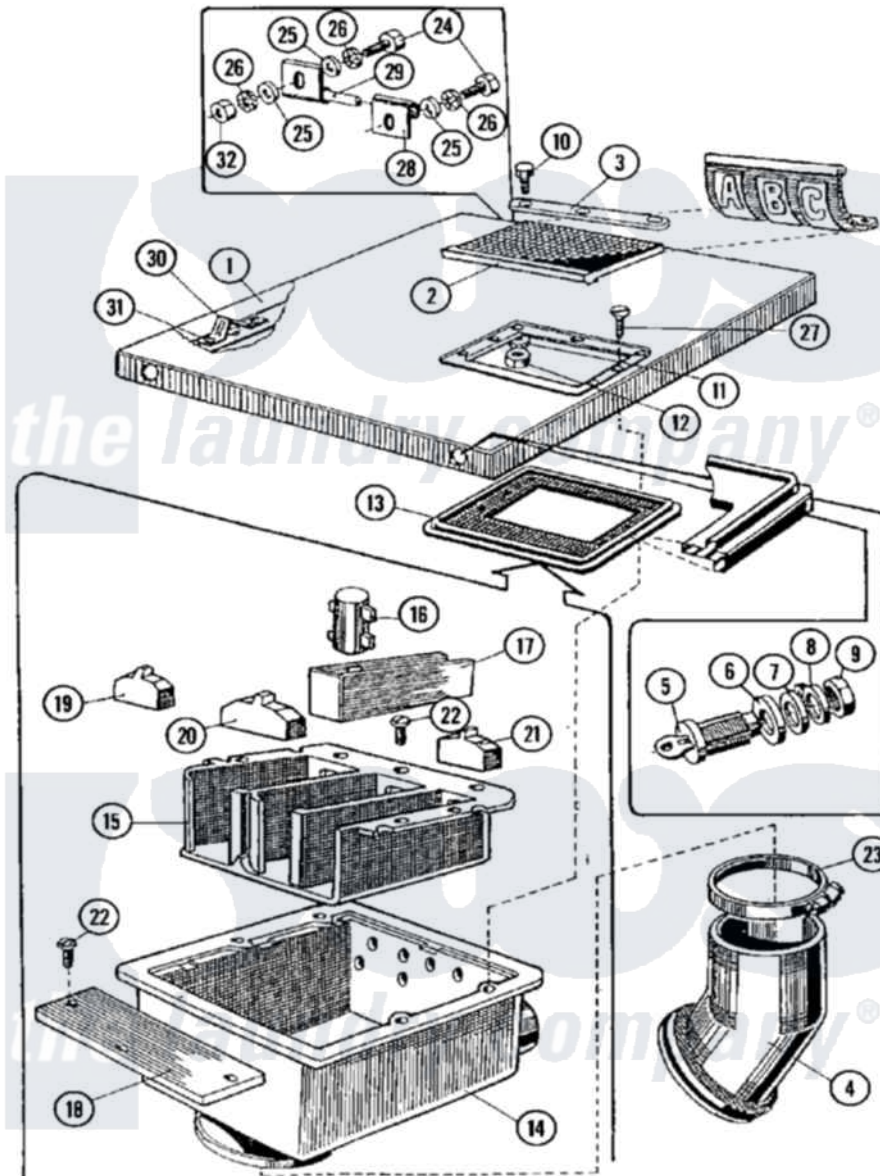

Maytag MFR35PDAVS 03 - SOAP BOX & TOP COVER ASSEMBLY

Maytag [Commercial Maytag MFR35PDAVS Washer Parts](#) Parts Diagram 03 - SOAP BOX & TOP COVER ASSEMBLY

[Click on the part number to view part](#)

Item	Original Part Number	Replaced By	Status	Part Description
001	23001001			Cover, Top
002	23001003			Rubber Cover, Soap Box
003	23001004			Clamp, Soap Box Cover
004	23001005			Rubber Hose, Soap Box
005	23001006			Lock, Top Panel
006	23001007			Washer M21x27x1
007	23001008			Nut, Lock
008	23001009			Hook, Lock
009	23001011			Nut
010	23001012			Screw
011	23001636	23002674		Spring, Lock Washer
012	23001014			Nut M4
013	23001015			Rubber Seal, Soap Box
014	23001016			External Soap Hopper
015	23001017			Soap Hopper Insert
016	23001018			Syphon Hose

017	23001019		Fabric Softner Insert
018	23001020		Insert Retainer
019	23001021		Prewash Diverter
"	23002318		Screw, Pan Head
020	23001022		Mainwash Diverter
021	23001023		Fabric Softner Diverter
022	23001024	23003782	Screw 3 Stainless Steel Lu
023	23001025		Clamp, Hose
024	23001307	23002462	Screw Lu
025	23001027		Washer
026	23001028	23002756	Lockwasher
027	23001029	23003484	Screw
028	23001030		Hinge, Top Cover
029	23001031		Shaft, Hinge
030	23001032		Spring Clip
031	23001033		Rivets, Blind Lu
032	23001034	Not Available	NUT (M6)
033	23001550		Sticker, Service Warning