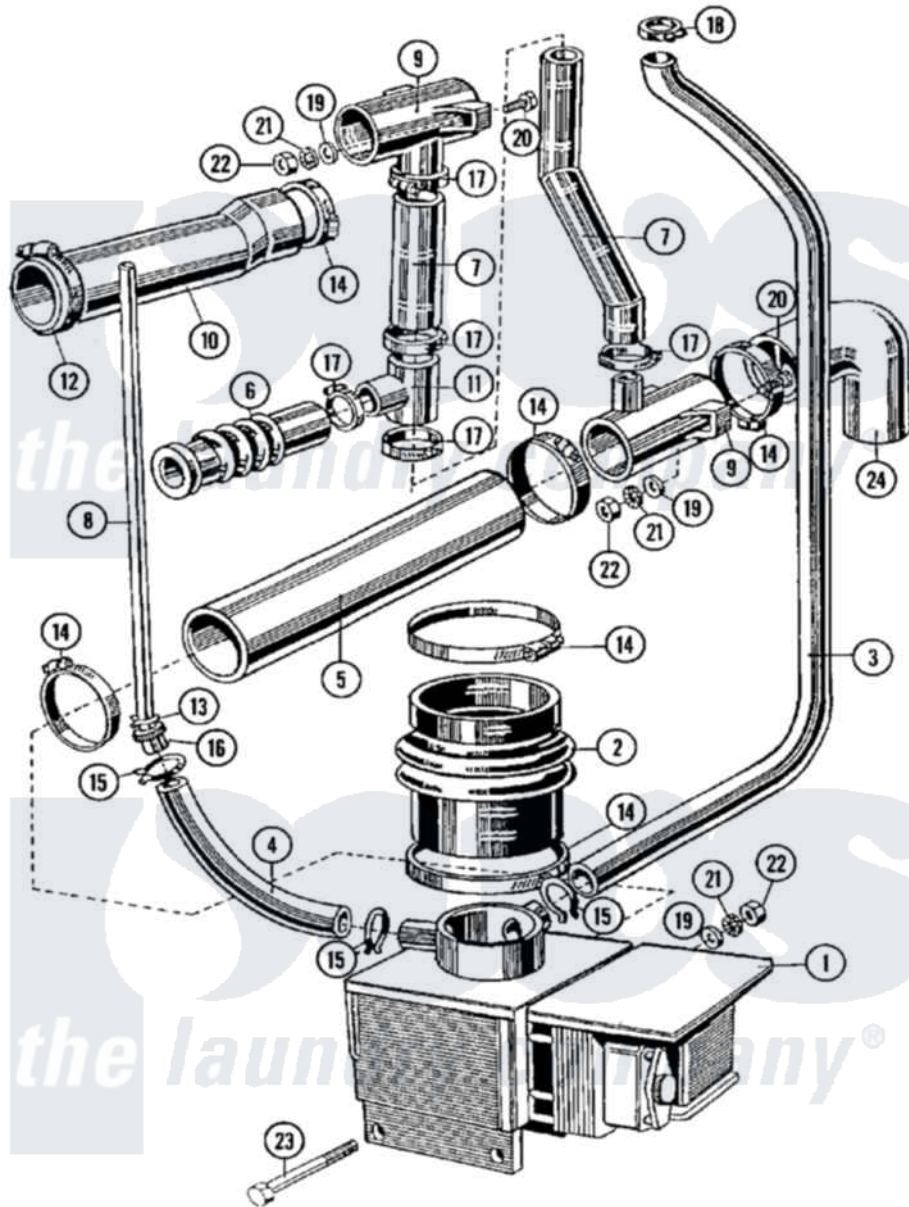

# Maytag MFR35PDAVS 05 - DRAIN & HOSE ASSEMBLY

Maytag Commercial Maytag MFR35PDAVS Washer Parts Parts Diagram 05 - DRAIN & HOSE ASSEMBLY  
 Click on the part number to view part

Item	Original Part Number	Replaced By	Status	Part Description
001	<a href="#">23001244</a>			Valve, Drain
"	<a href="#">23002321</a>			Motor, Drain
002	<a href="#">23001245</a>			Tub To Drain Hose
003	<a href="#">23001246</a>			Lower Pressure Switch Hose
004	<a href="#">23001247</a>			Hose, Air Dome
005	<a href="#">23001249</a>			Drain Valve Outlet Hose
006	<a href="#">23001250</a>			Corrugated Vent Hose
007	<a href="#">23001251</a>			Lower Overflow Hose
008	<a href="#">23001252</a>			Upper Pressure Switch Hose
009	<a href="#">23001253</a>			Tee, Drain
010	23001254	<a href="#">23004241</a>		Hopper To T-Hose
011	<a href="#">23001255</a>			Tee, Overflow Hose
012	23001256	<a href="#">34001289</a>		Clamp, Hose
013	23001257	<a href="#">596669</a>		Clamp, Manifold
014	23001258	<a href="#">696392</a>		Hose Clamp
015	<a href="#">23001259</a>			Clamp, Corbin

016	<a href="#">23001260</a>		Pressure Switch Hose Fitting
017	23001261	<a href="#">616099</a>	Clamp
018	23001262	<a href="#">616099</a>	Clamp
019	<a href="#">23001263</a>		Washer
020	<a href="#">23001264</a>		Bolt M8x20
021	<a href="#">23001265</a>		Washer
022	<a href="#">23001266</a>		Nut M8
023	23001267	<a href="#">23002908</a>	Screw
024	23001268	<a href="#">23002015</a>	Elbow