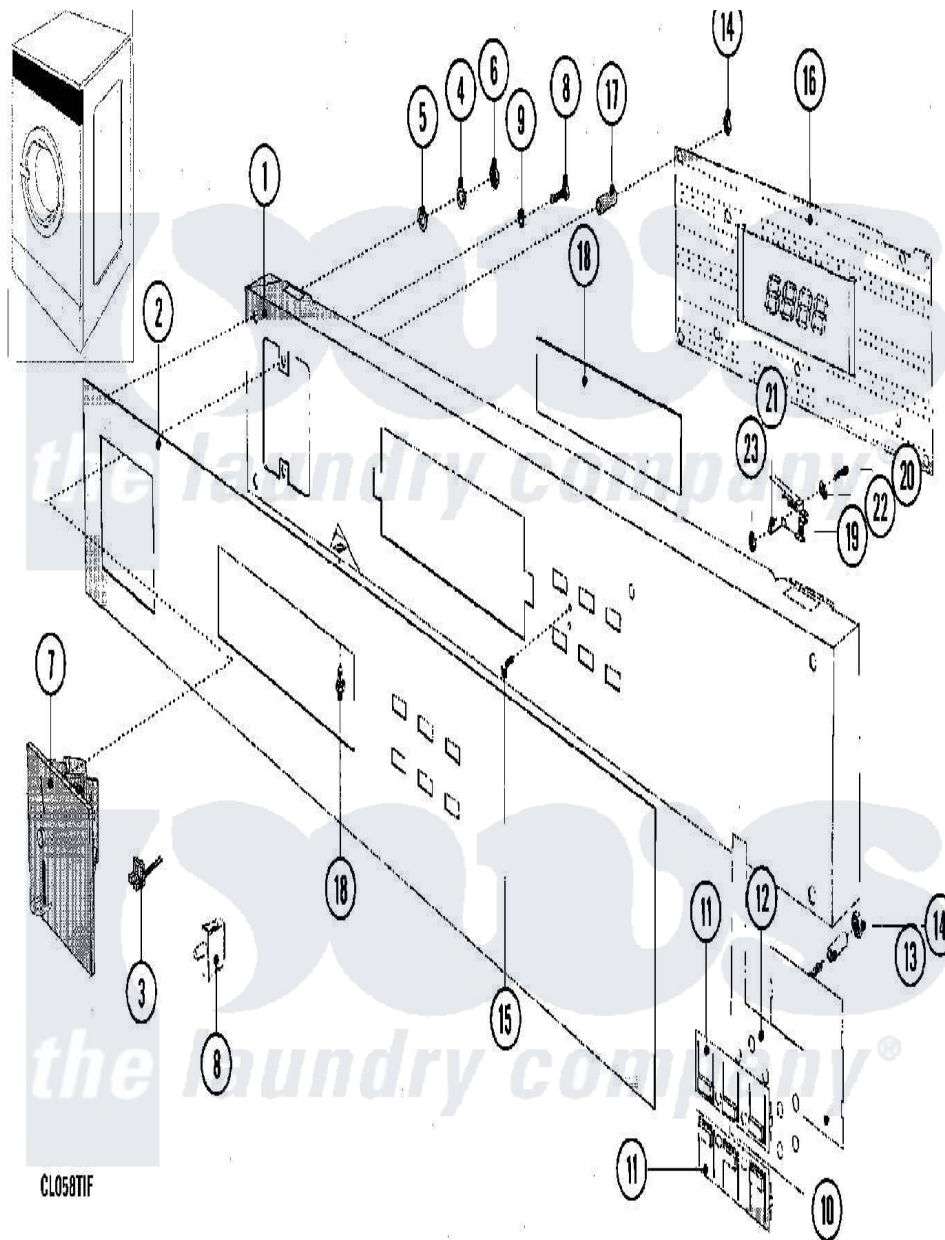

# Maytag MFR35PDAVS 06 - CONTROL PANEL

Maytag [Commercial Maytag MFR35PDAVS Washer Parts](#) Parts Diagram 06 - CONTROL PANEL  
 Click on the part number to view part

Item	Original Part Number	Replaced By	Status	Part Description
001	23003637	<a href="#">23003814</a>		Panel, Control
"	<a href="#">23003814</a>			Panel, Control
002	23003641	<a href="#">23003724</a>		Facia, Control Panel Mfr35
"	<a href="#">23003724</a>			Facia, Control Panel Mfr35
003	<a href="#">23003657</a>			Sensor, Optic
004	23001545	<a href="#">23002504</a>		Washer M4
005	23002426	<a href="#">23002950</a>		Lock Washer M4
006	23003666	<a href="#">23001014</a>		Nut M4
007	<a href="#">23002884</a>			Vault, Coin Lu
"	<a href="#">23003644</a>			Coin Drop
"	<a href="#">23003975</a>			Vault, Coin Mfr35/50
008	<a href="#">23003656</a>			Switch, Coin Box
009	23002465	<a href="#">23004485</a>		Lock Washer M5
010	<a href="#">23003645</a>			Holder
011	<a href="#">23003646</a>			Buttons, Row Of 3
012	<a href="#">23003647</a>			Switch, Membrane

013	<a href="#">23003648</a>		Tube
014	<a href="#">23003649</a>	<a href="#">M0282005</a>	Nut-Keps
015	23002617	<a href="#">23001777</a>	Screw, Drive
016	23003705	<a href="#">23003735</a>	Control Board
017	<a href="#">23003651</a>		Tube
018	23003655	<a href="#">W10131114</a>	Cover, Display
019	<a href="#">23001145</a>		Microswitch, Lever
020	<a href="#">23003652</a>		Screw, Switch
021	<a href="#">23003653</a>		Spacer
022	<a href="#">23003654</a>		Washer M3.2
023	<a href="#">23002958</a>		Nut M3