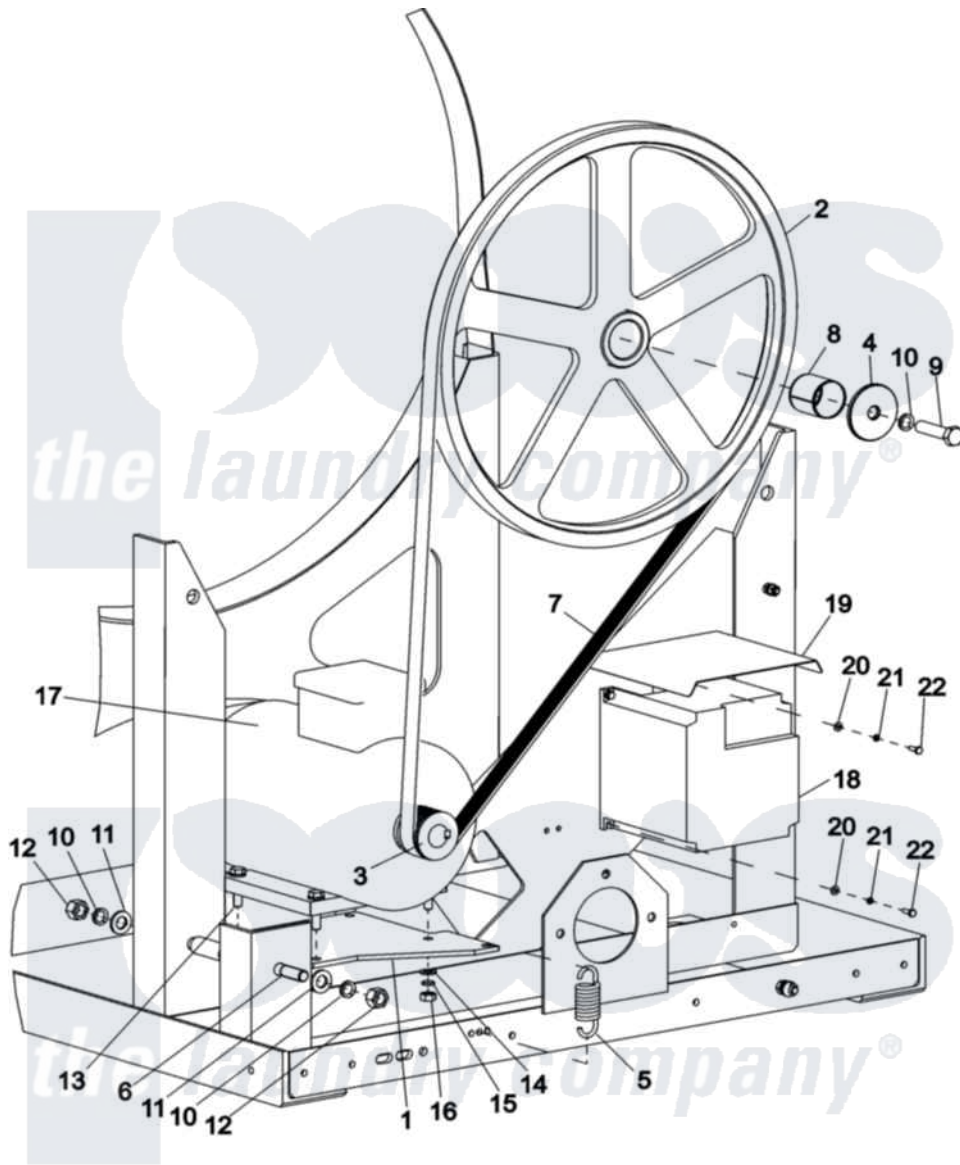

Maytag MFR40PNCTS 09 - MOTOR & BASKET PULLEY

17-Feb-05
519 328

Maytag [Commercial Maytag MFR40PNCTS Washer Parts](#) Parts Diagram 09 - MOTOR & BASKET PULLEY
Click on the part number to view part

Item	Original Part Number	Replaced By	Status	Part Description
001	23004201			Plate, Motor
002	23004202			Pulley, Drum Lu
003	23004203			Pulley, Motor
004	23004204			Washer
005	23004156			Spring, Tension
006	23004152			Motor Rod
007	23004211			Belt
008	23004206			Tolerance Ring
009	23004207			Bolt M12 X 50
010	23002658			Washer
011	23004193			Washer 13
012	23003676			Nut M12
013	23003765			Bolt M8x35
014	23003769	23001203		Washer
015	23002439	23001265		Washer
016	NLA		Not Available	NUT M8

017	23004081	Motor 240V 3 Phase
018	23004080	Inverter MIT 1.5kW 1 Phase
"	23004220	Fan, Inverter Freq
"	W10415734	Inverter MIT .75kw 1 Phase, After Series 22 Only
019	23004208	Inverter Cover
020	23002438	Washer M4.3
021	23002400	Washer
022	23004209	Bolt M4 X 12