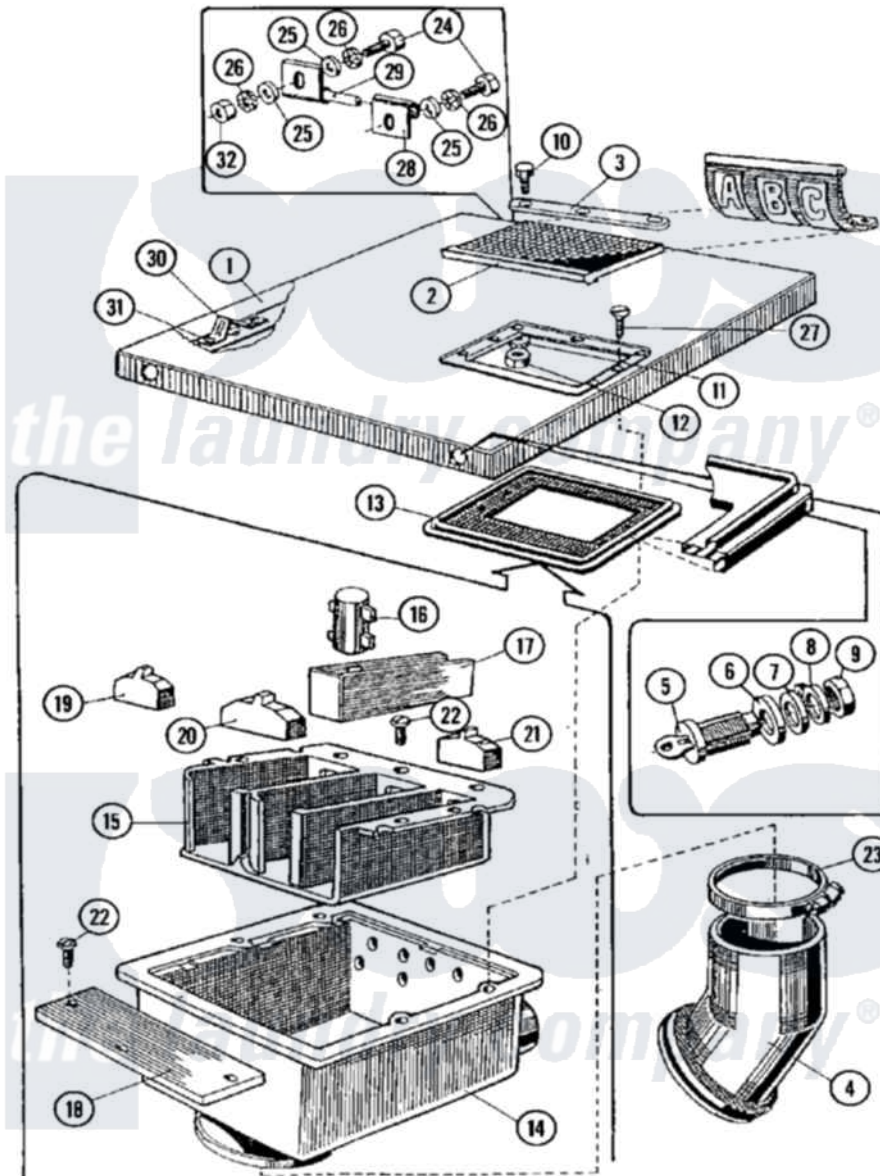

# Maytag MFR50MCATS 01 - SOAP BOX & TOP COVER ASSEMBLY

Maytag Commercial Maytag MFR50MCATS Washer Parts Parts Diagram 01 - SOAP BOX & TOP COVER ASSEMBLY

Click on the part number to view part

Item	Original Part Number	Replaced By	Status	Part Description
001	23002892	<a href="#">23001001</a>		Cover, Top
002	<a href="#">23001003</a>			Rubber Cover, Soap Box
003	<a href="#">23001004</a>			Clamp, Soap Box Cover
004	<a href="#">23001005</a>			Rubber Hose, Soap Box
005	<a href="#">23001006</a>			Lock, Top Panel
"	<a href="#">23002673</a>			Key-Top Panel
006	<a href="#">23001007</a>			Washer M21x27x1
007	<a href="#">23001008</a>			Nut, Lock
008	<a href="#">23001009</a>			Hook, Lock
009	<a href="#">23001011</a>			Nut
010	<a href="#">23001012</a>			Screw
011	23001636	<a href="#">23002674</a>		Spring, Lock Washer
012	<a href="#">23001014</a>			Nut M4
013	<a href="#">23001015</a>			Rubber Seal, Soap Box
014	<a href="#">23001016</a>			External Soap Hopper
015	<a href="#">23001017</a>			Soap Hopper Insert

016	<a href="#">23001018</a>		Syphon Hose
017	<a href="#">23001019</a>		Fabric Softner Insert
018	<a href="#">23001020</a>		Insert Retainer
019	<a href="#">23001021</a>		Prewash Diverter
"	<a href="#">23002318</a>		Screw, Pan Head
020	<a href="#">23001022</a>		Mainwash Diverter
021	<a href="#">23001023</a>		Fabric Softner Diverter
022	23001024	<a href="#">23003782</a>	Screw 3 Stainless Steel Lu
023	<a href="#">23001025</a>		Clamp, Hose
024	23001307	<a href="#">23002462</a>	Screw Lu
025	<a href="#">23001027</a>		Washer
026	23001028	<a href="#">23002756</a>	Lockwasher
027	23001029	<a href="#">23003484</a>	Screw
028	<a href="#">23001030</a>		Hinge, Top Cover
029	<a href="#">23001031</a>		Shaft, Hinge
030	<a href="#">23001032</a>		Spring Clip
031	<a href="#">23001033</a>		Rivets, Blind Lu
032	23001034	Not Available	NUT (M6)
033	<a href="#">23001550</a>		Sticker, Service Warning