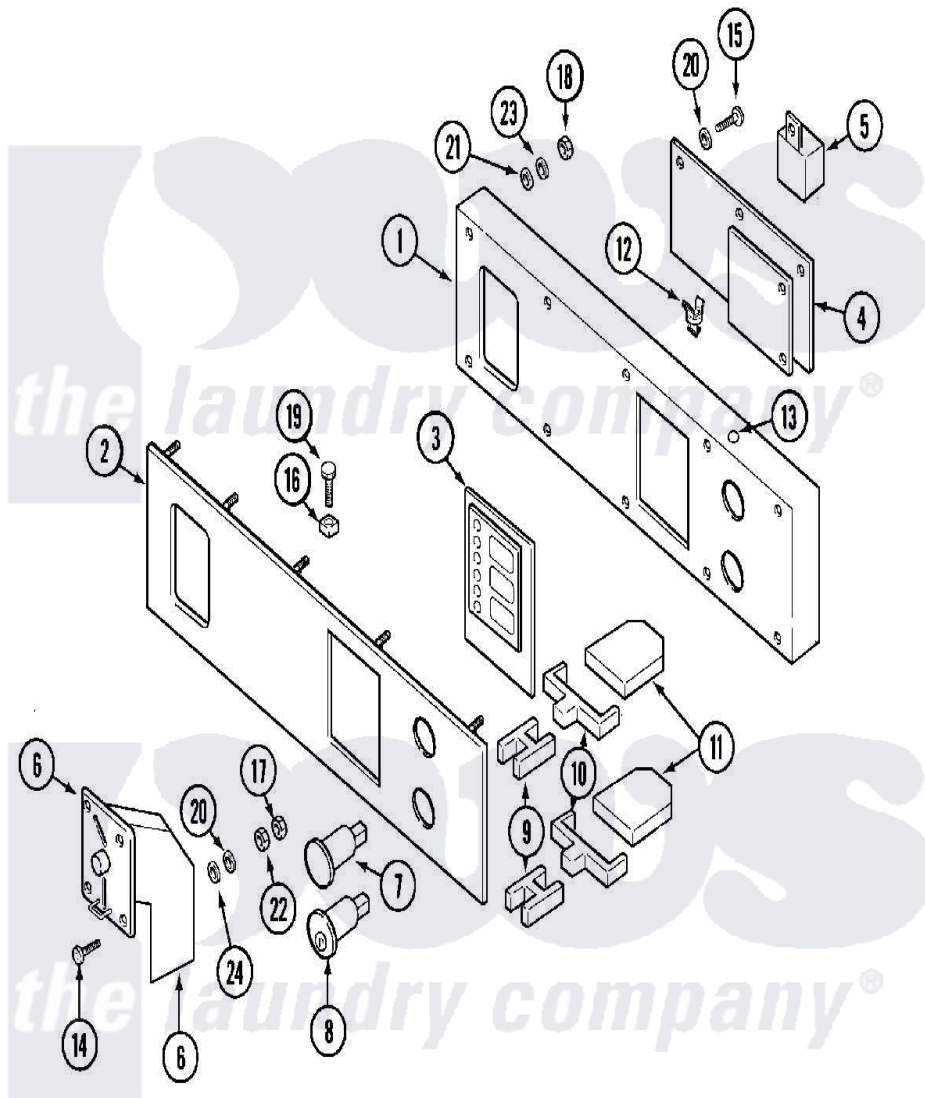

# Maytag MFR50MCATS 04 - CONTROL PANEL (PC & PN MODELS)

Maytag [Commercial Maytag MFR50MCATS Washer Parts](#) Parts Diagram 04 - CONTROL PANEL (PC & PN MODELS)  
 Click on the part number to view part

Item	Original Part Number	Replaced By	Status	Part Description
001	NLA		Not Available	PANEL, CONTROL
002	NLA		Not Available	FACIA, CONTROL PANEL (PC)
003	<a href="#">23001526</a>			Plexi, Microprocessor
004	<a href="#">23001525</a>			Microprocessor
006	<a href="#">23001063</a>			Meter, Coin
007	23001537	<a href="#">12001897</a>		Kit- Key S
008	23001538	<a href="#">12001896</a>		Kit- Key S
009	NLA		Not Available	CONNECTION PART
010	<a href="#">23001540</a>			Adapter, Contact Block
011	<a href="#">23001541</a>			Block, Contact
012	<a href="#">23001542</a>			Holder, Board
013	NLA		Not Available	LABEL, EARTH
014	<a href="#">23001064</a>			Screw, Ornamental
015	<a href="#">23001544</a>			Bolt
016	NLA		Not Available	BOLT
017	<a href="#">23001053</a>			Nut

018	23001055	<a href="#">23001014</a>	Nut M4
019	23001339	<a href="#">23002455</a>	Nut, Rapid
020	23002174	<a href="#">23003654</a>	Washer M3.2
021	23001545	<a href="#">23002504</a>	Washer M4
022	<a href="#">23001054</a>		Washer, Locking
023	<a href="#">23001013</a>		Lock Washer External Teeth M4
024	23001610	<a href="#">23002438</a>	Washer M4.3
025	NLA	Not Available	INSERT PLATE, MANUAL OPERATION
026	23002330	Not Available	LABEL, CENTRAL STOP
027	<a href="#">23002331</a>		Contact, Central Stop
028	<a href="#">23002332</a>		Knob, Central Stop
029	<a href="#">23001541</a>		Block, Contact