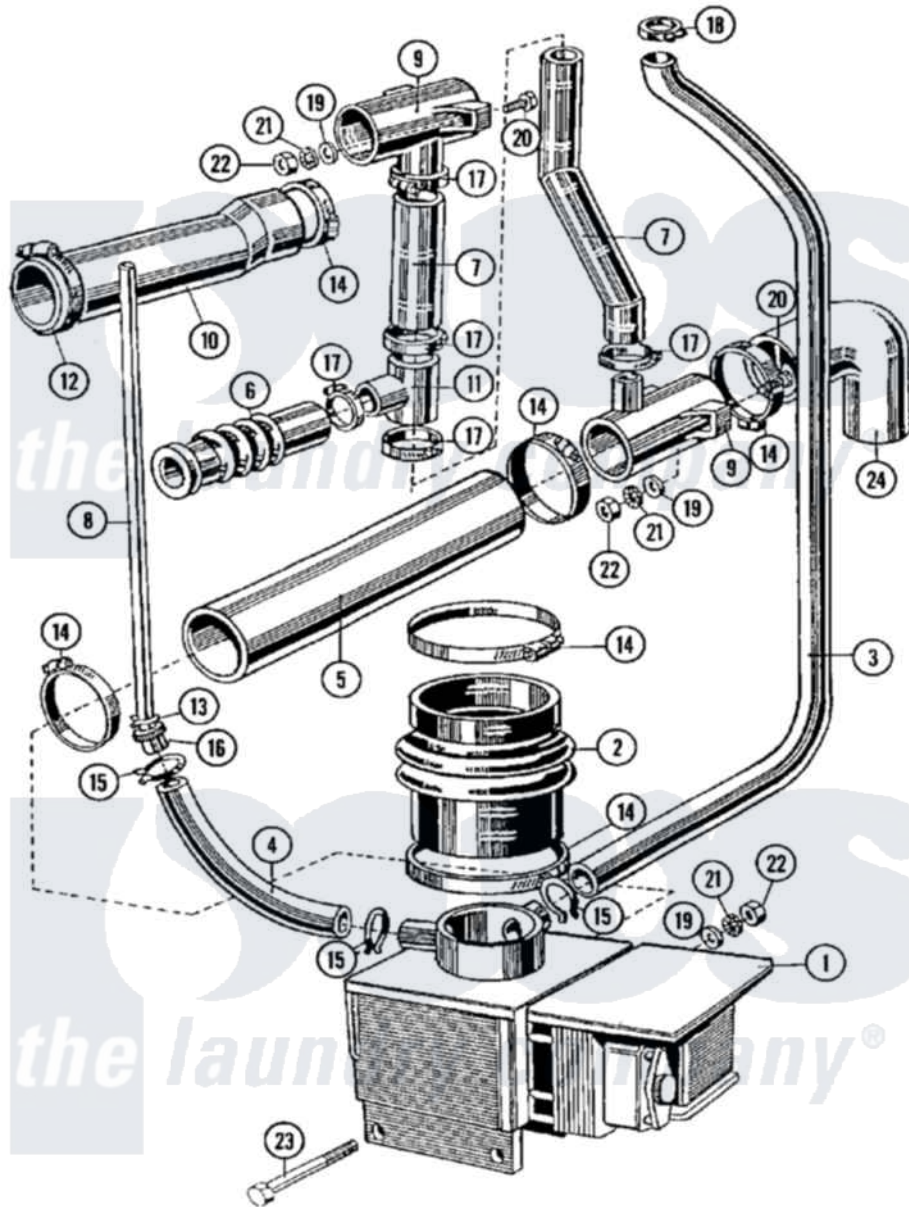

# Maytag MFR50MCATS 10 - DRAIN & HOSE ASSEMBLY

Maytag Commercial Maytag MFR50MCATS Washer Parts Parts Diagram 10 - DRAIN & HOSE ASSEMBLY  
 Click on the part number to view part

Item	Original Part Number	Replaced By	Status	Part Description
001	<a href="#">23001244</a>			Valve, Drain
"	<a href="#">23002321</a>			Motor, Drain
002	<a href="#">23001245</a>			Tub To Drain Hose
003	<a href="#">23001246</a>			Lower Pressure Switch Hose
004	<a href="#">23001247</a>			Hose, Air Dome
005	<a href="#">23001248</a>			Hose, Drain
006	<a href="#">23001250</a>			Corrugated Vent Hose
007	<a href="#">23001251</a>			Lower Overflow Hose
008	<a href="#">23001252</a>			Upper Pressure Switch Hose
009	<a href="#">23001253</a>			Tee, Drain
010	23001254	<a href="#">23004241</a>		Hopper To T-Hose
011	<a href="#">23001255</a>			Tee, Overflow Hose
012	23001256	<a href="#">34001289</a>		Clamp, Hose
013	23001257	<a href="#">596669</a>		Clamp, Manifold
014	23001258	<a href="#">696392</a>		Hose Clamp
015	<a href="#">23001259</a>			Clamp, Corbin

016	<a href="#">23001260</a>		Pressure Switch Hose Fitting
017	23001261	<a href="#">616099</a>	Clamp
018	23001262	<a href="#">616099</a>	Clamp
019	<a href="#">23001263</a>		Washer
020	<a href="#">23001264</a>		Bolt M8x20
021	<a href="#">23001265</a>		Washer
022	<a href="#">23001266</a>		Nut M8
023	23001267	<a href="#">23002908</a>	Screw
024	23001268	<a href="#">23002015</a>	Elbow